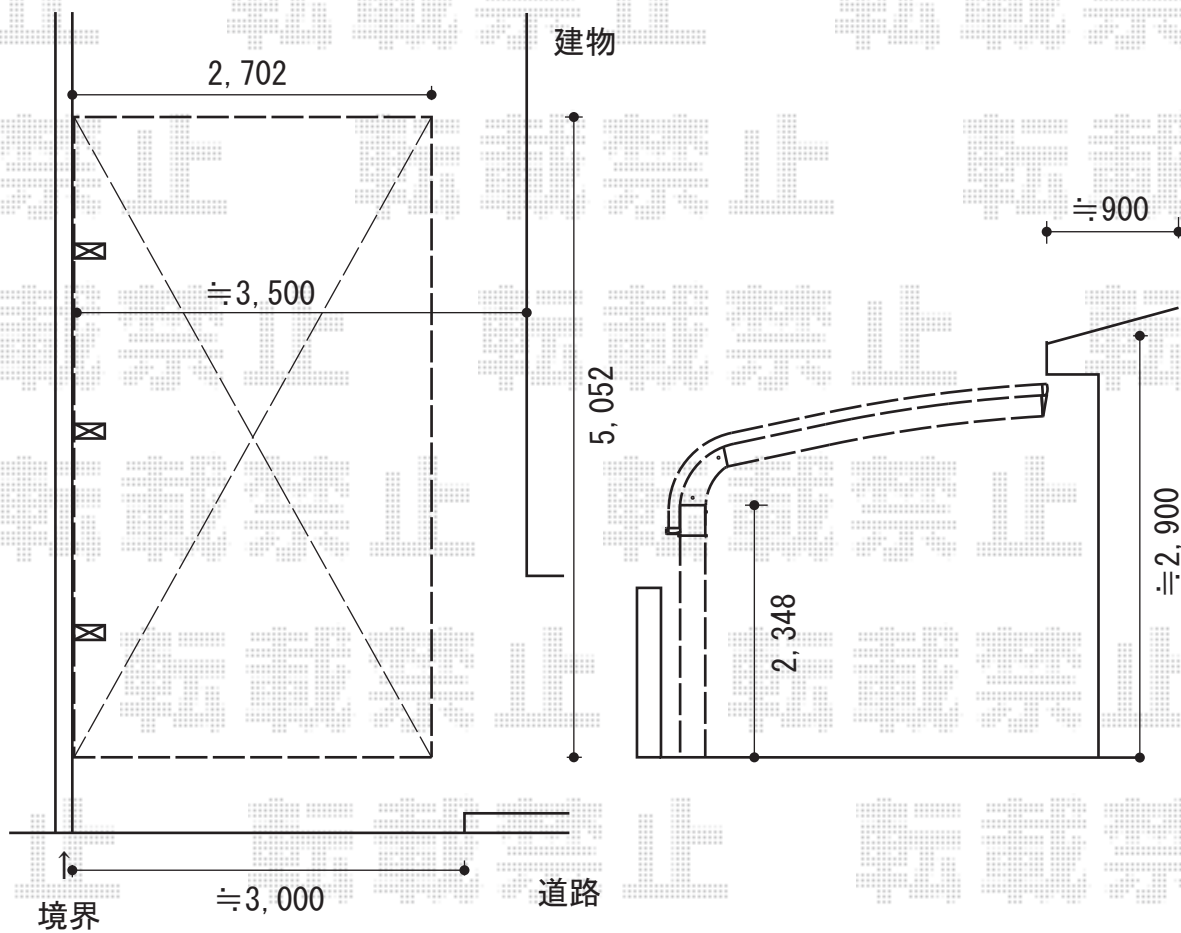

カーポート工事 施工概略図

YKK AP レイナキャップポートグラン50 積雪～50cm対応
幅= 2,702mm
奥行= 5,052mm
色： ブラウン
屋根材： 熱線遮断ポリカーボネート（アースブルーマット調）
柱仕様： ハイルフ柱仕様（有効高 約2,350mm）

担当者

岩崎