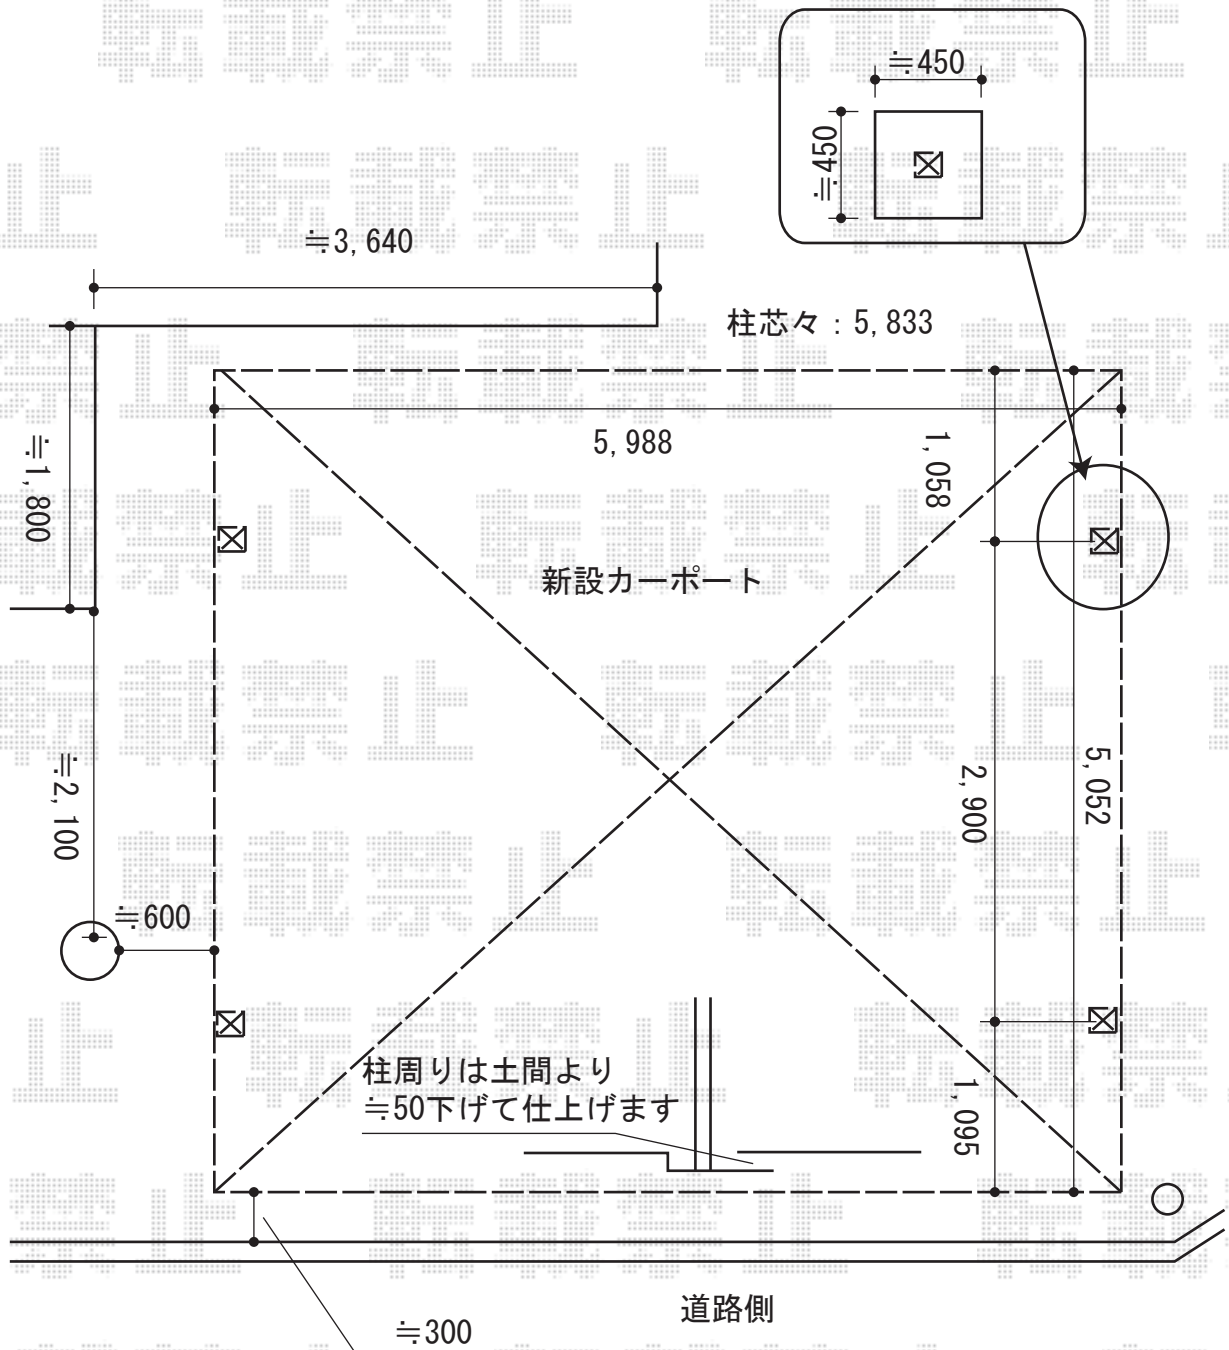

カーポート 施工概略図

YKK AP エフルージュ ツイン 積雪~20cm対応  
 幅= 5,988mm  
 奥行= 5,052mm  
 色： プラチナステン  
 屋根材： 熱線遮断ポリカーボネート（アースブルーマット調）  
 柱仕様： ハイルフ柱仕様（有効高 約2,350mm）

2014-6-229629

担当者

小村