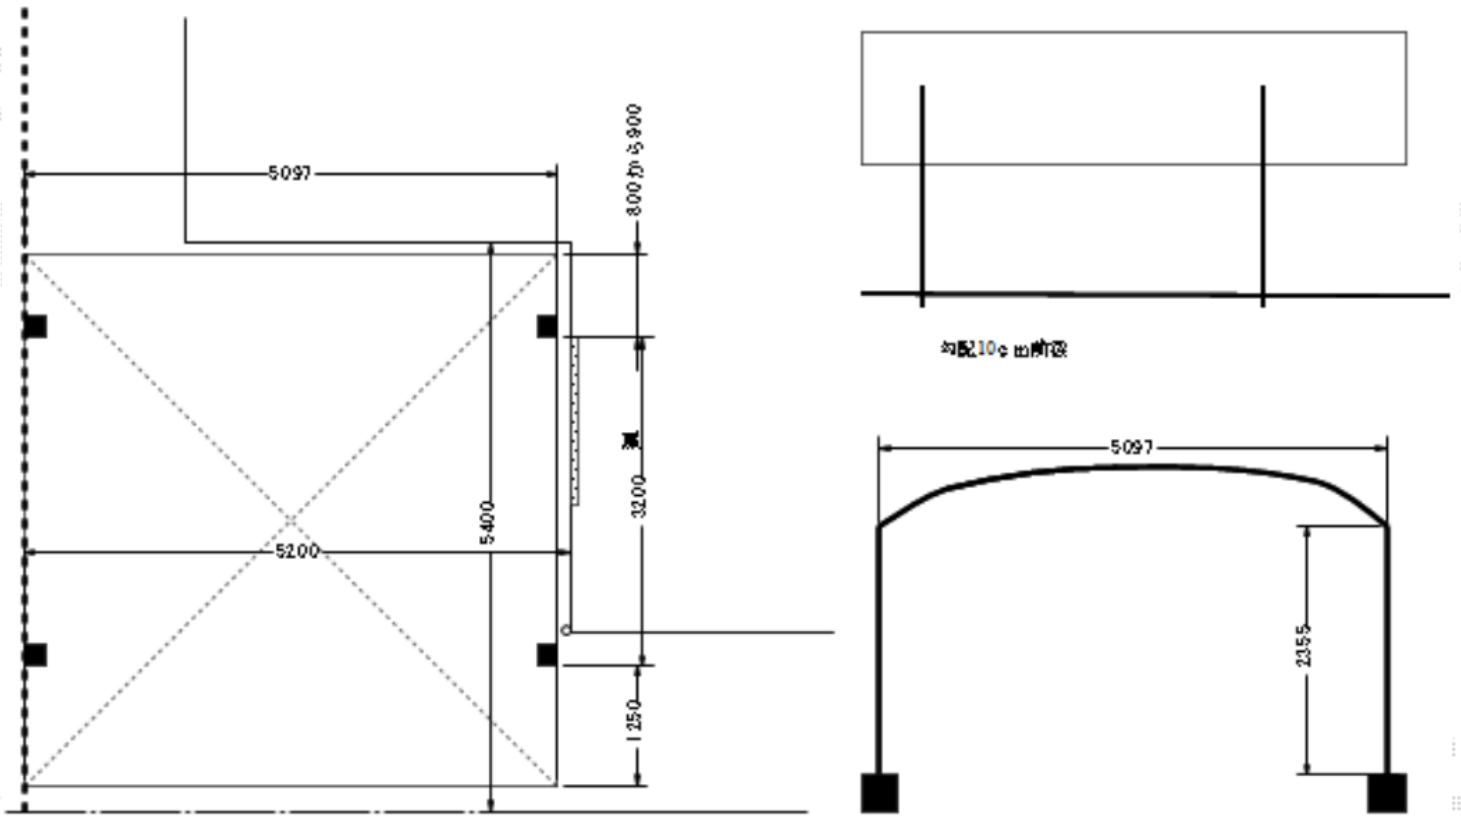

# カーポート工事 施工概略図

YKK AP レイナツインポートグラン 積雪~20cm対応  
幅= 5,097mm  
奥行= 5,052mm  
色： カームブラック  
屋根材： 熱線遮断ポリカーボネート（アースブルーマット調）  
柱仕様： ハイルーフ柱仕様（有効高 約2,350mm）

担当者

酒井