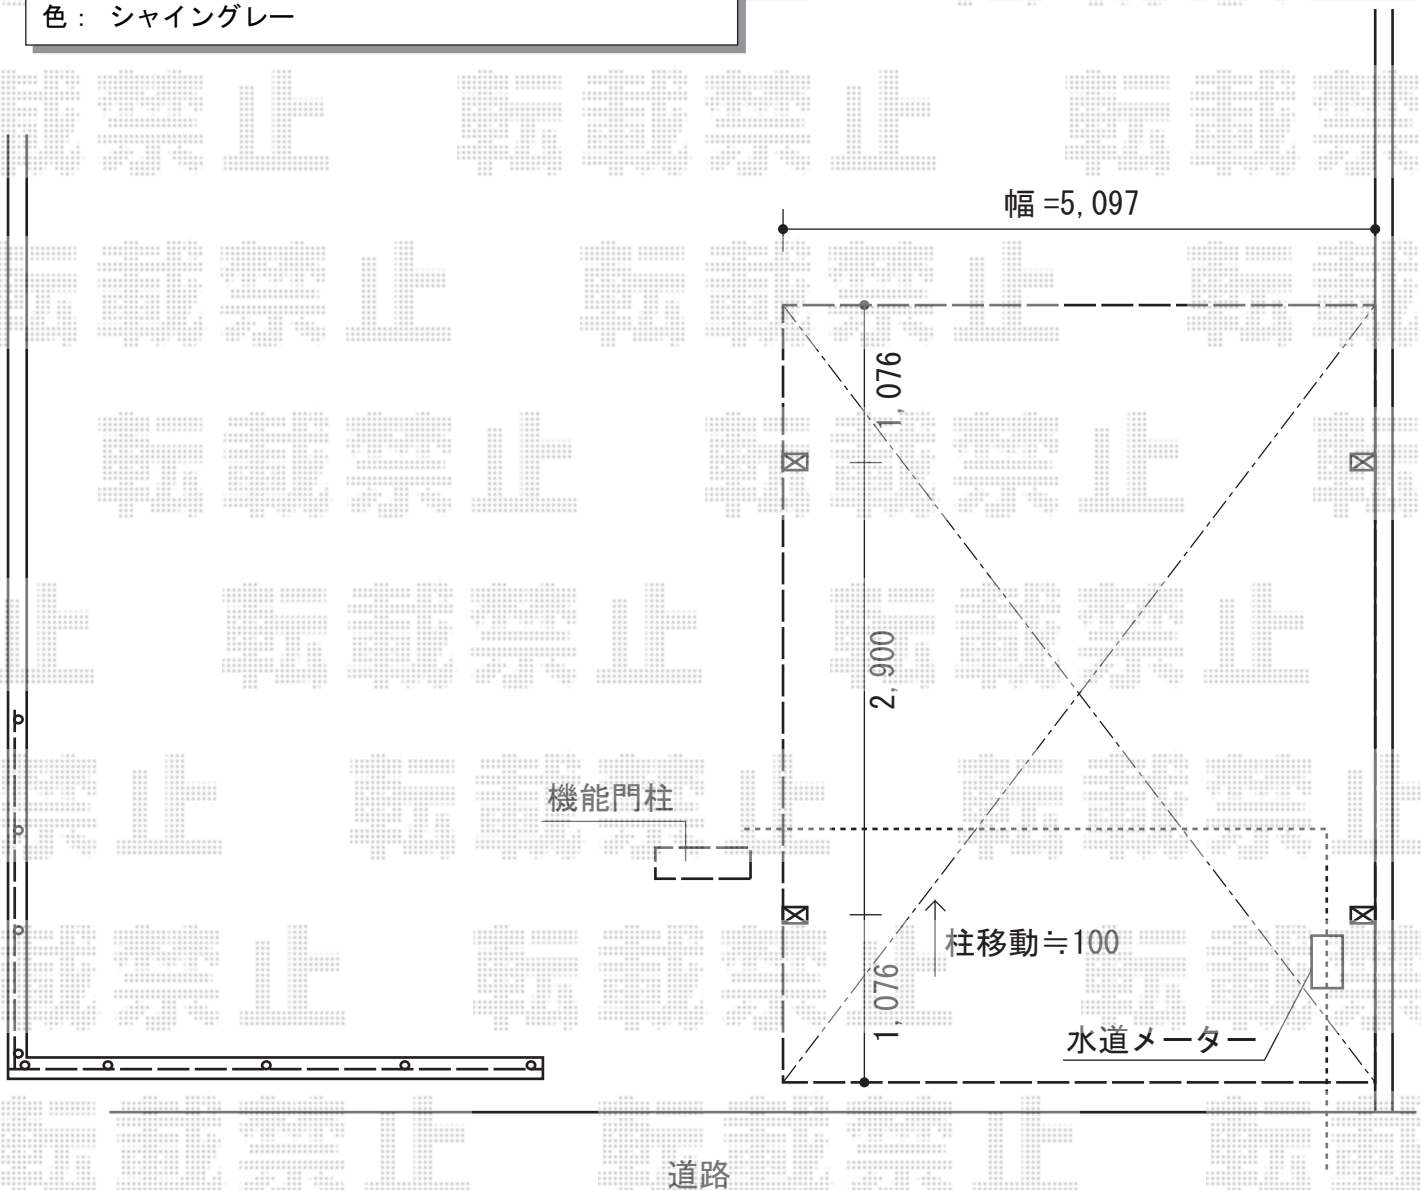

エクステリア商品 施工概略図

TOEX 【未定】ファンクションユニット ウィルモダン #01  
 両柱セット： センターブロック上下用/シャイングレー  
 センターブロック上： 照明付き・インターホン用/シャイングレー  
 センターブロック下： 照明ユニット無し/シャイングレー  
 インターホンカバー： インターホンカバーB/シャイングレー  
 ポスト： フラット横型ポスト【取り出し仕様未定】/シャイングレー  
 サインパネル： ステンレスサイン/パターン集選択タイプ/シャイングレー  
 デザインパネル： ステンレスパネル/シャイングレー

TOEX ライスフェンス 1型 細横棧 フリーポールタイプ  
 本体1枚 (W×H) = (1,979.5×800mm) × 7枚  
 柱仕様： T-8×9本  
 部品セット×9セット  
 コーナー継手： ポール付/T-8×1セット  
 端部キャップ×1セット  
 端部カバー： T-8×1セット  
 色： シャイングレー

YKK AP レイナツインポートグラン 積雪~20cm対応  
 幅= 5,097mm  
 奥行= 5,052mm  
 色： プラチナステン  
 屋根材： 熱線遮断ポリカーボネート(クリアマット)  
 柱仕様： ハイルフ柱仕様 (有効高 約2,350mm)