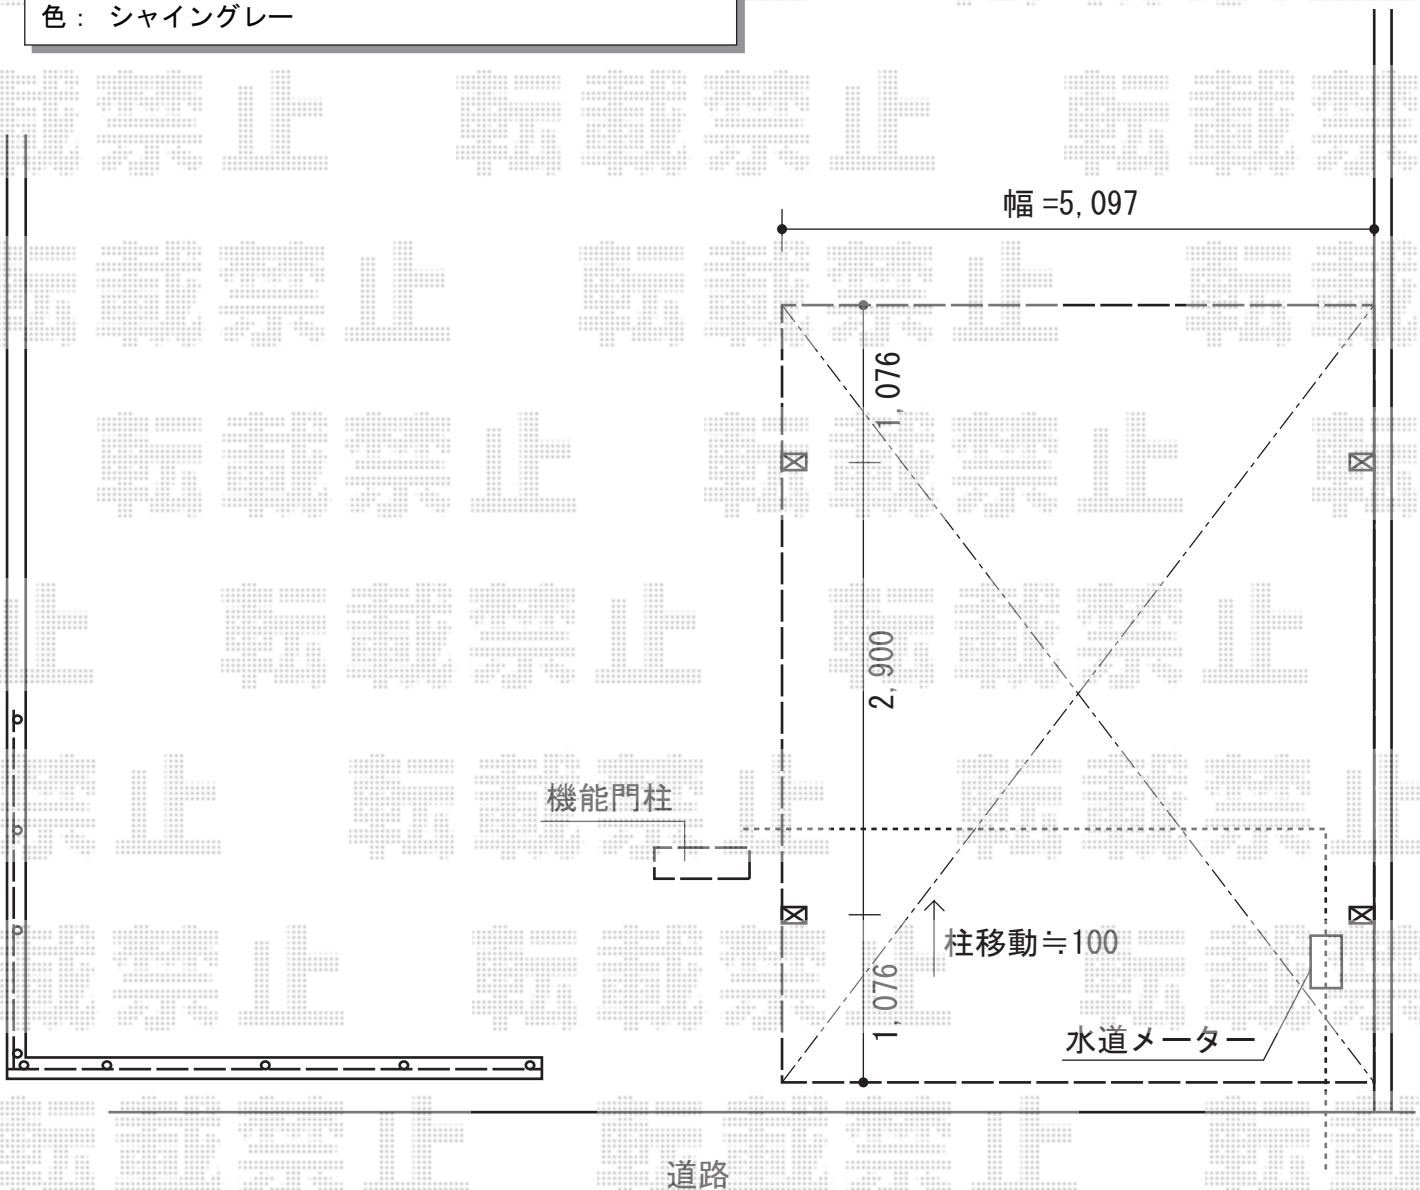

エクステリア商品 施工概略図

TOEX 【未定】ファンクションユニット ウィルモダン #01
 両柱セット： センターブロック上下用/シャイングレー
 センターブロック上： 照明付き・インターホン用/シャイングレー
 センターブロック下： 照明ユニット無し/シャイングレー
 インターホンカバー： インターホンカバーB/シャイングレー
 ポスト： フラット横型ポスト【取り出し仕様未定】/シャイングレー
 サインパネル： ステンレスサイン/パターン集選択タイプ/シャイングレー
 デザインパネル： ステンレスパネル/シャイングレー

TOEX ライシスフェンス 1型 細横棧 フリーポールタイプ
 本体1枚 (W×H) = (1,979.5×800mm) × 7枚
 柱仕様： T-8×9本
 部品セット×9セット
 コーナー継手： ポール付/T-8×1セット
 端部キャップ×1セット
 端部カバー： T-8×1セット
 色： シャイングレー

YKK AP レイナツインポートグラン 積雪~20cm対応
 幅= 5,097mm
 奥行= 5,052mm
 色： プラチナステン
 屋根材： 熱線遮断ポリカーボネート(クリアマット)
 柱仕様： ハイルフ柱仕様 (有効高 約2,350mm)