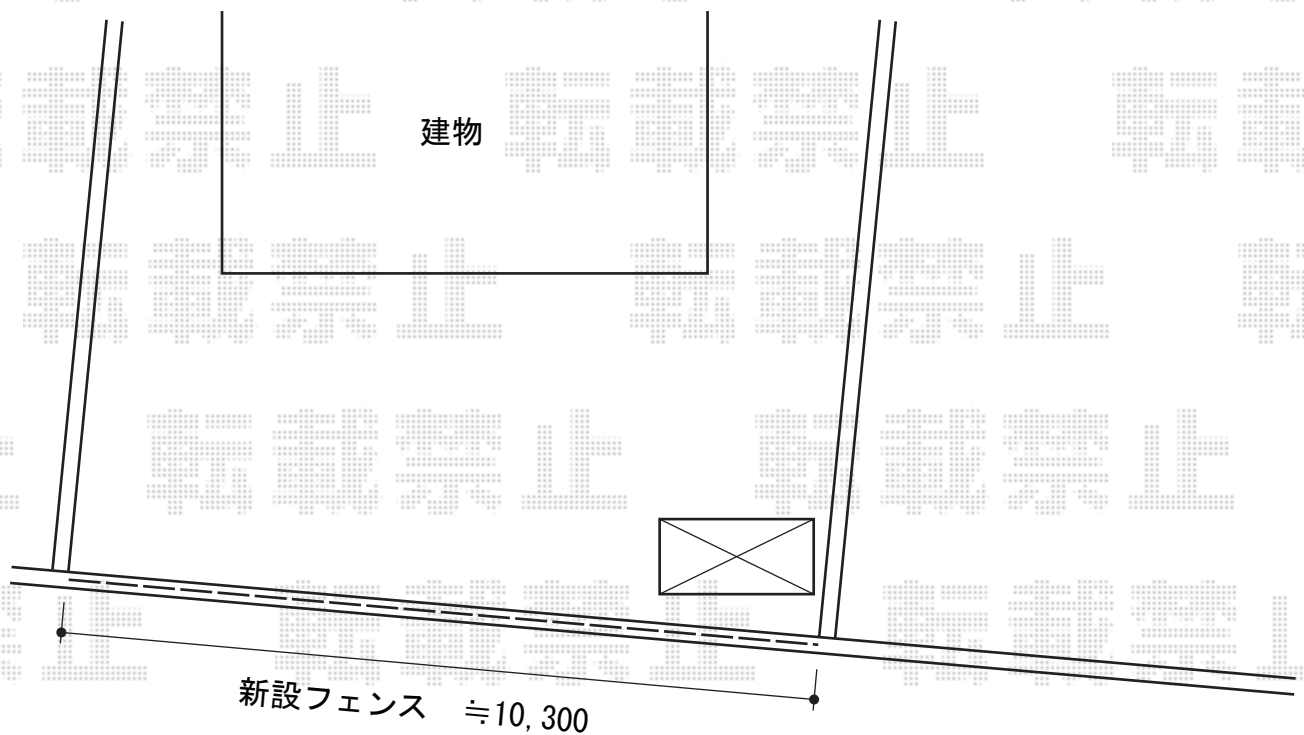

フェンス 施工概略図

TOEX ハイミレーヌR4型フェンス フリーポールタイプ
本体1枚(W×H) = (1,975.5×1,000mm) × 6枚
柱 : T-10×7本
部品セットB : 7セット
端部キャップB : 1セット
色 : アイボリーホワイト

担当者

栢田