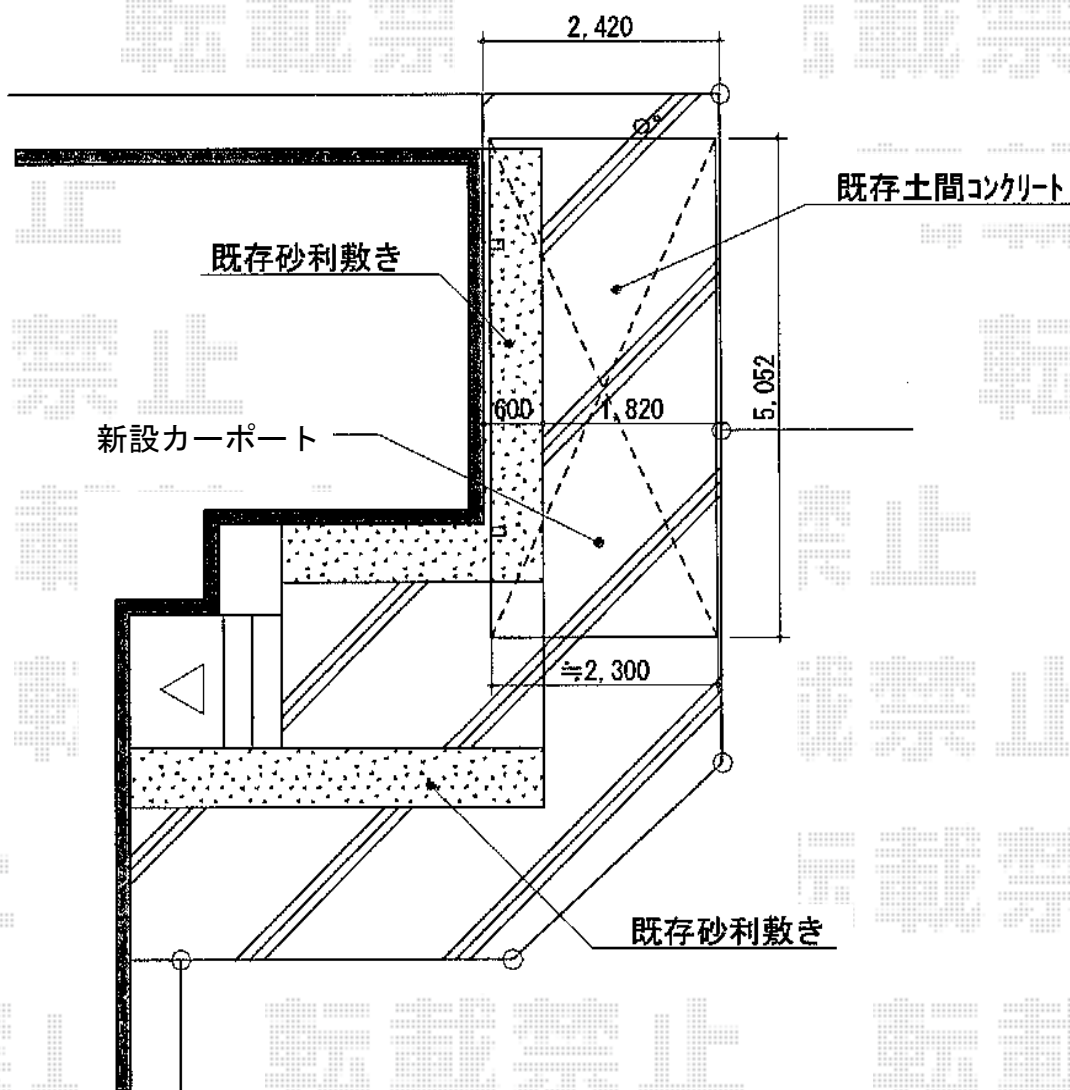

カーポート 施工概略図

YKK AP レイナポートグラン 積雪~20cm対応
幅= 2,400mm
奥行= 5,052mm
色: ブラウン
屋根材: ポリカーボネート (スモークブラウン)
柱仕様: ハイルフ柱仕様 (有効高 約2,350mm)

2014-6-229710

担当者

酒井