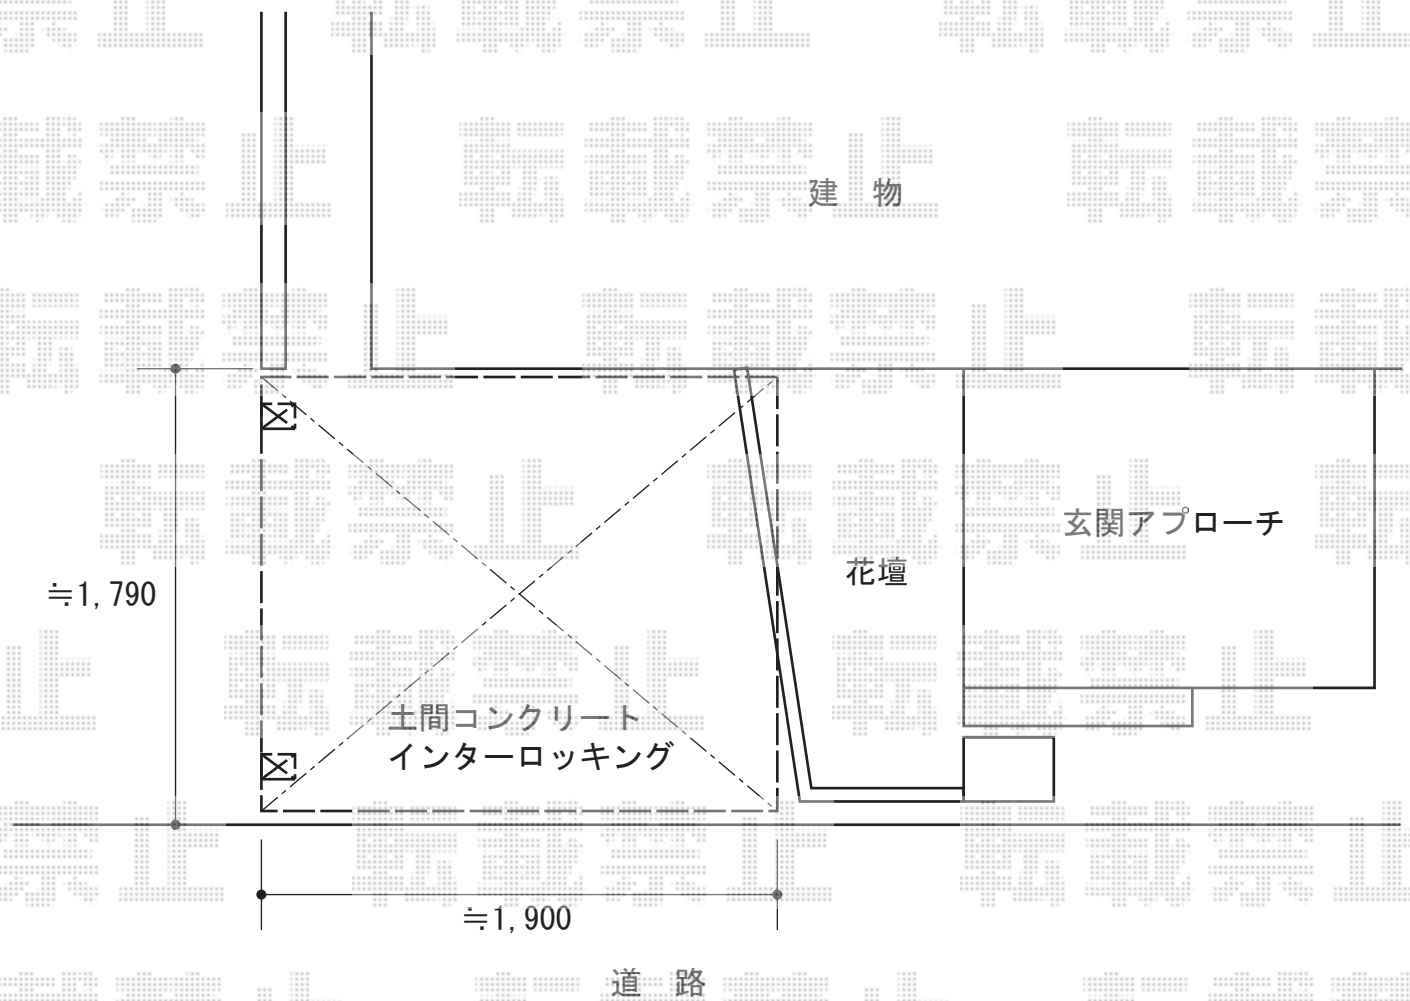

カーポート 施工概略図

Value Select プレシオスポート ミニ 積雪~20cm対応  
幅= 2,100mm  
奥行= 2,188mm  
色: グレースブラウン  
屋根材: ポリカーボネート (スカイブルー)  
柱仕様: 標準柱仕様 (有効高 約1,814mm)

担当者

谷岡