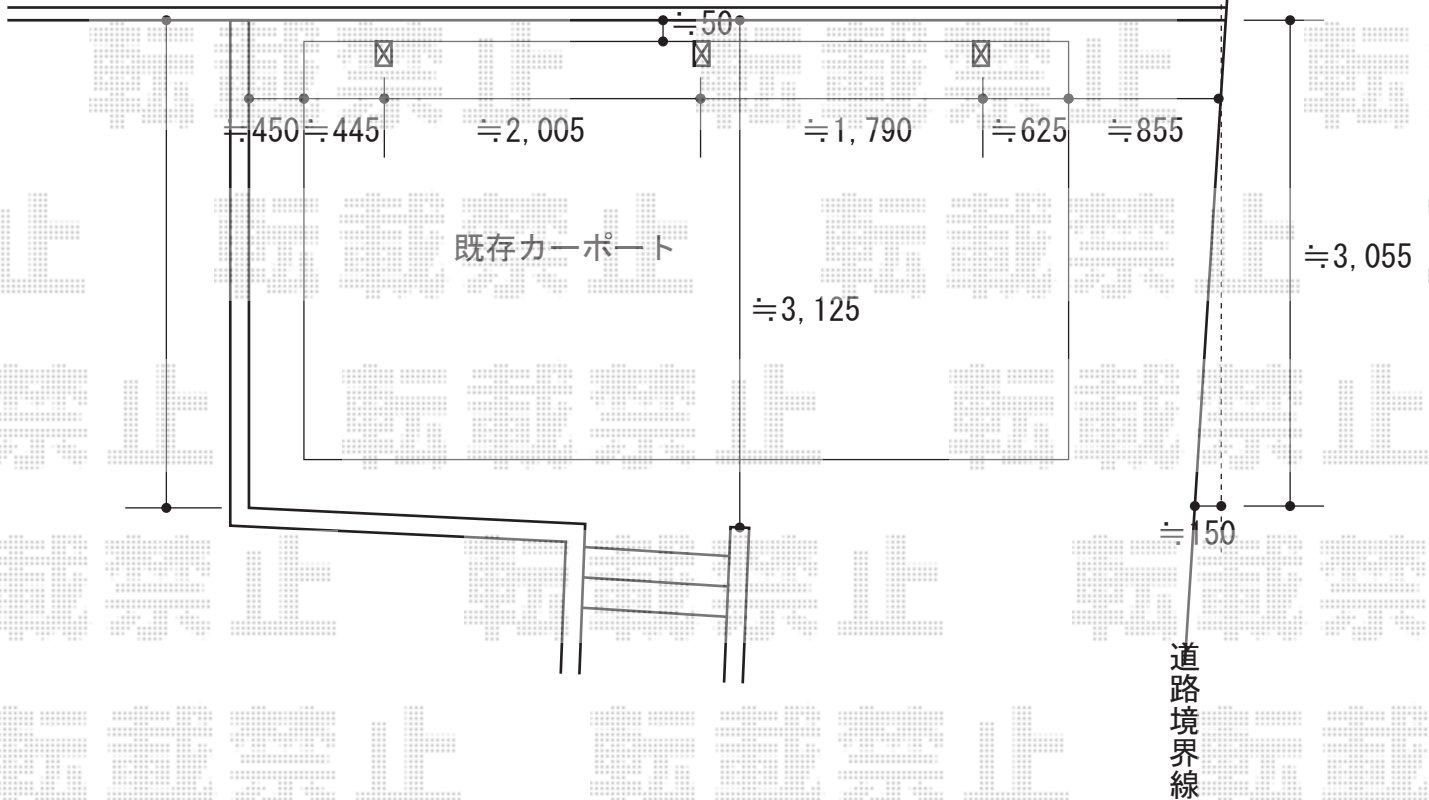

【カムフィNex R】