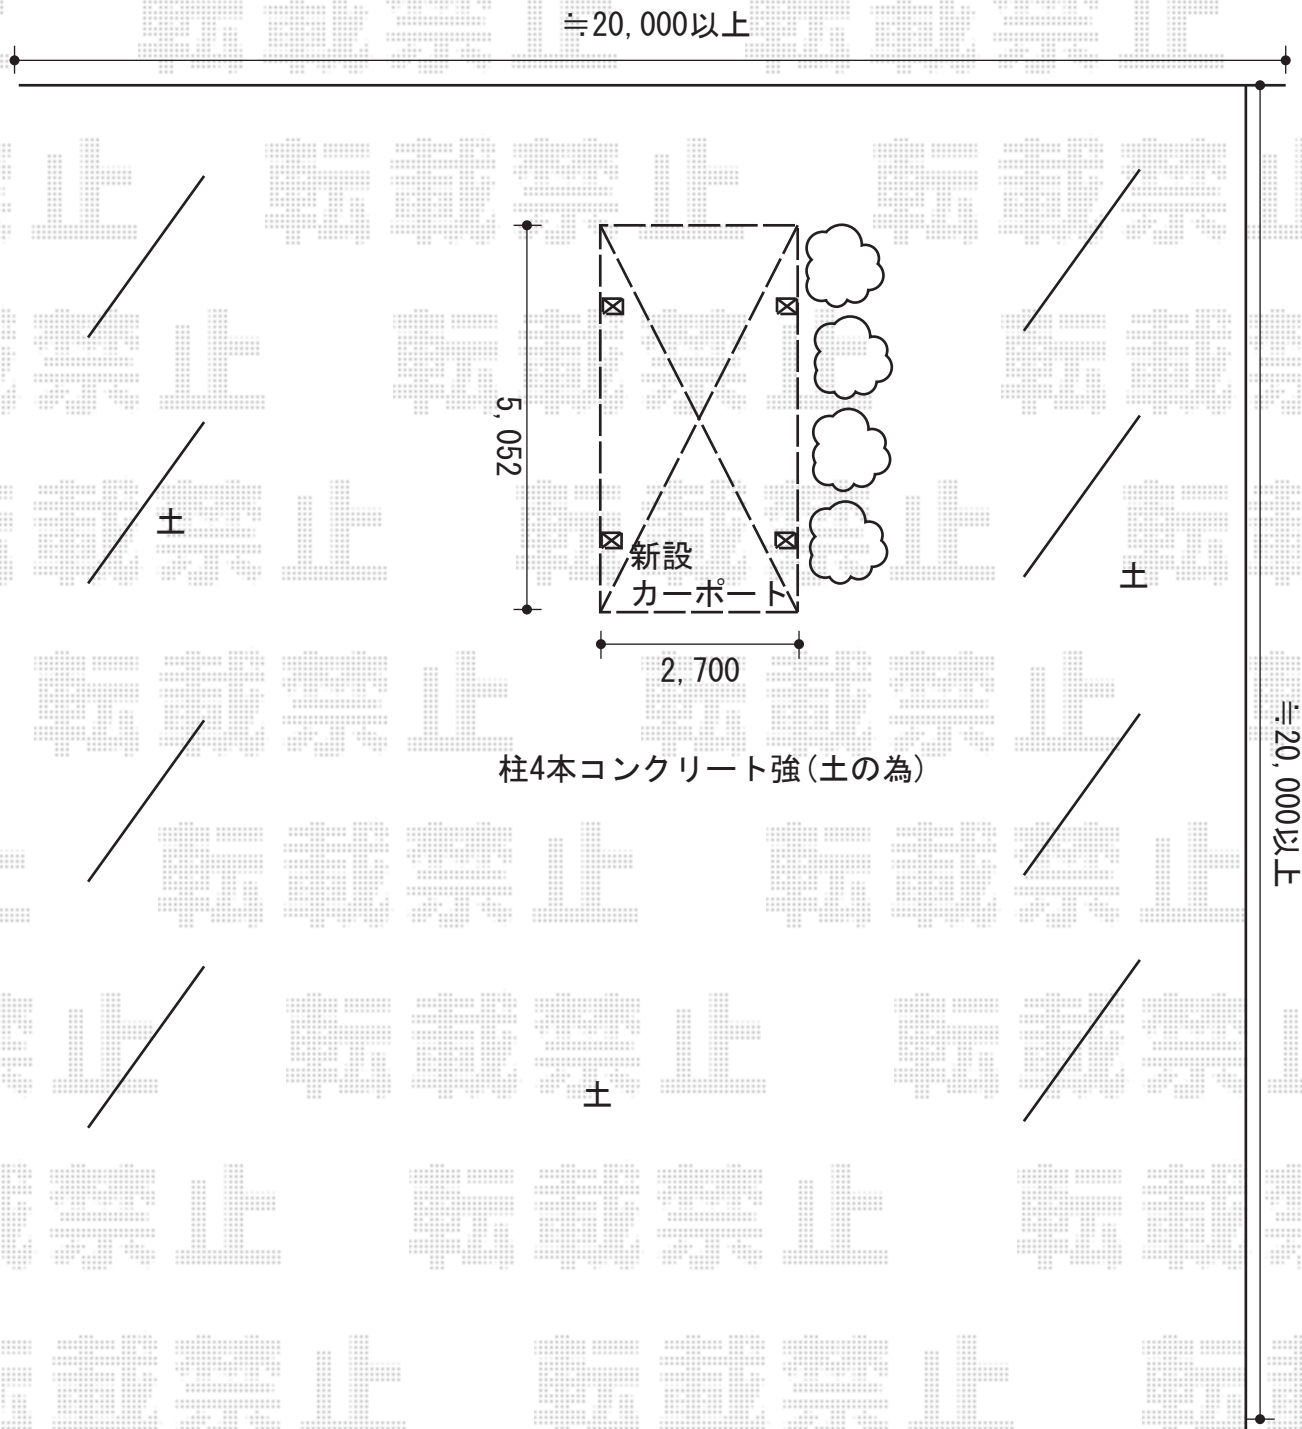

カーポート工事 施工概略図

YKK AP レイナワンポートグラン 積雪~20cm対応
幅= 2,738mm
奥行= 5,052mm
色： プラチナステン
屋根材： 熱線遮断ポリカーボネート(クリアマット)
柱仕様： 標準柱仕様 (有効高 約2,000mm)

担当者

酒井