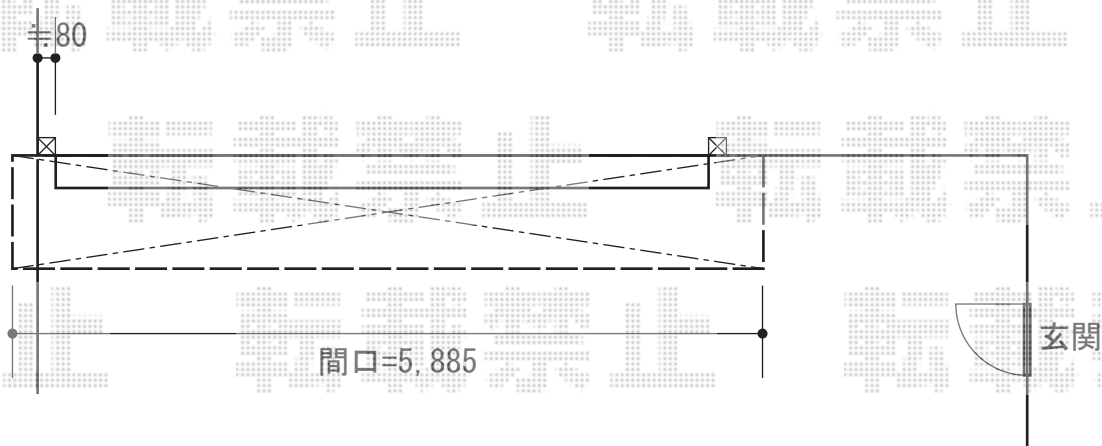

パワーアルファ L型 ルーフタイプ 単体 積雪～30cm対応 施工概略図

トステム パワーアルファ L型 ルーフタイプ 単体 積雪～30cm対応
 間口= 関西間2.5間通し (方杖芯々5,045mm 屋根幅5,885mm)
 出幅= 3尺 (885mm)
 色: ホワイト
 屋根材: ポリカーボネート (クリアマット・すりガラス調)
 柱仕様: 柱無しタイプ
 施工方法: 上止め仕様

担当者

谷