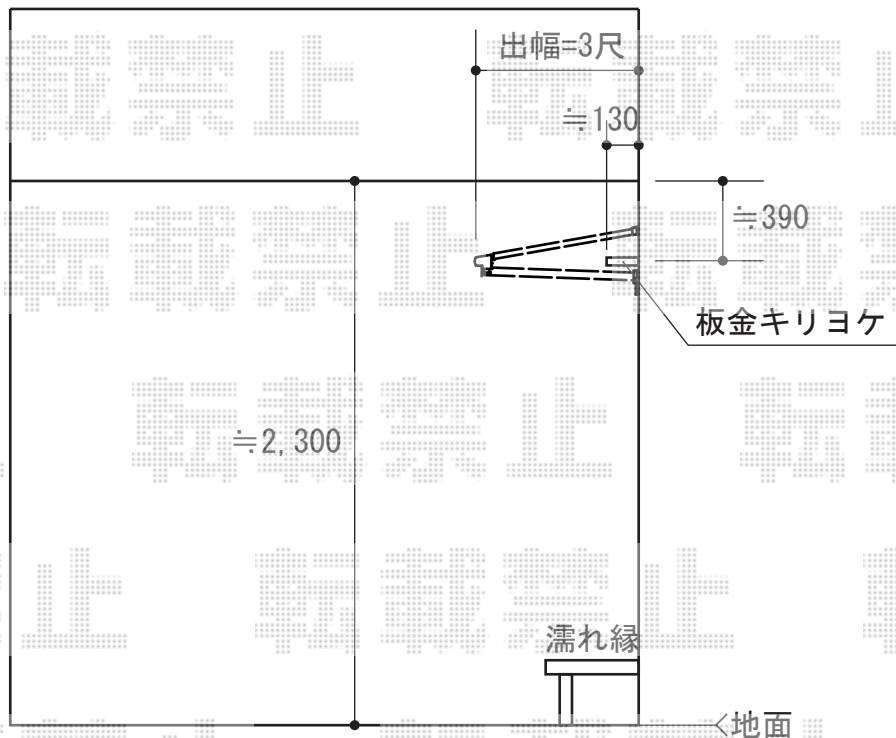

パワーアルファ L型 ルーフタイプ 単体 積雪～30cm対応 施工概略図

トステム パワーアルファ L型 ルーフタイプ 単体 積雪～30cm対応
 間口= 関西間2.5間通し (方杖芯々5,045mm 屋根幅5,885mm)
 出幅= 3尺 (885mm)
 色: ホワイト
 屋根材: ポリカーボネート (クリアマット・すりガラス調)
 柱仕様: 柱無しタイプ
 施工方法: 上止め仕様

担当者

谷