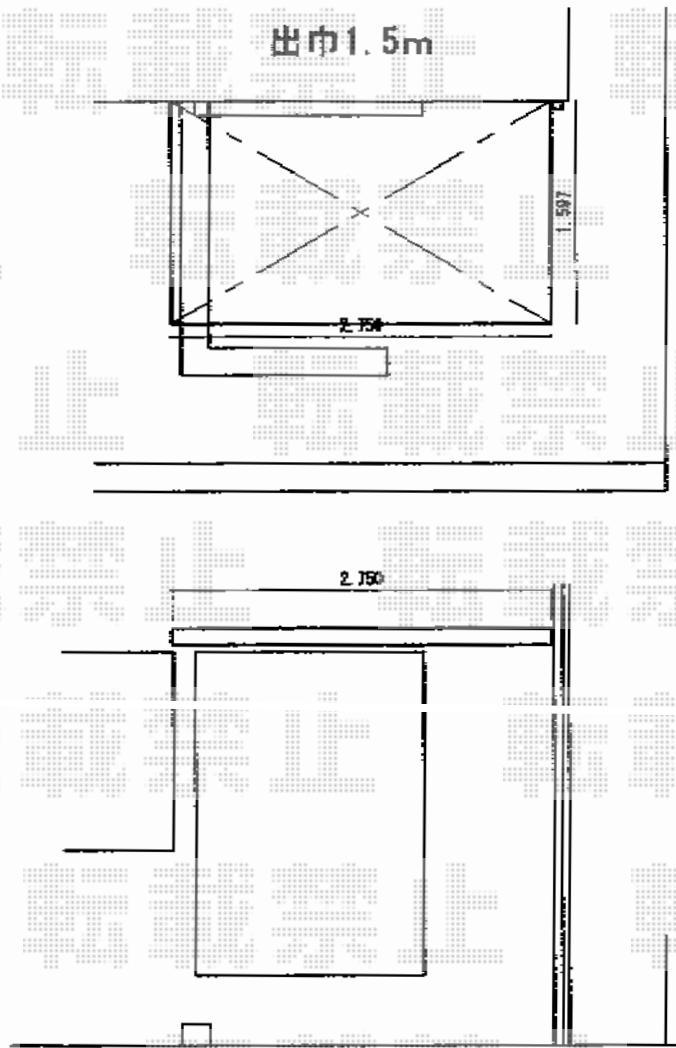

オーニング 施工概略図

トステム 彩風CR型 手動式
間口=関東間1.5間 (2,730mm)
出幅=1,500mm
本体色：シャイングレー
キャンバス色：アクアシャイン（色ブリティッシュグリーンB）
スクリーン色：ポリエステルメッシュ（色ブリティッシュグリーン）
駆動：手動式/外観右駆動
クランクハンドル：【仮】長さ1,700mm

担当者

松保