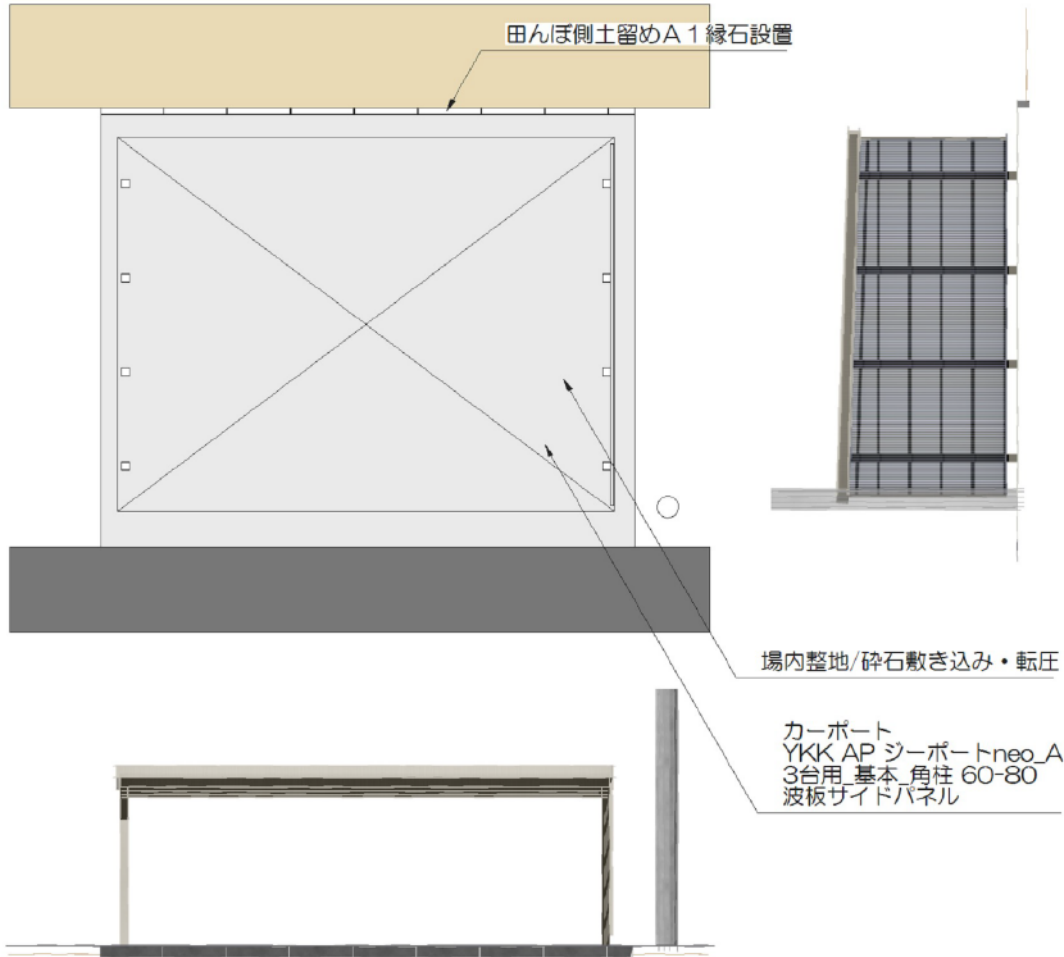

カーポート 施工概略図

YKK AP ジーポートneo Aタイプ 3台用 角柱8本仕様 標準鼻隠し 積雪~100cm対応
 幅= 7,911mm
 奥行= 5,966mm
 色： プラチナステン
 屋根材： スチール折板（ペフ無/t=0.6）※価格別途
 柱仕様： 標準柱仕様（有効高 約2,350mm）
 横材： 有り

YKK AP [片側]ジーポートneo サイドパネル <波板タイプ>
 奥行サイズ： 長さ60用
 高さ： 標準用(2,349mm)
 色： プラチナステン
 パネル材： ポリカーボネート波板(トーマイ)