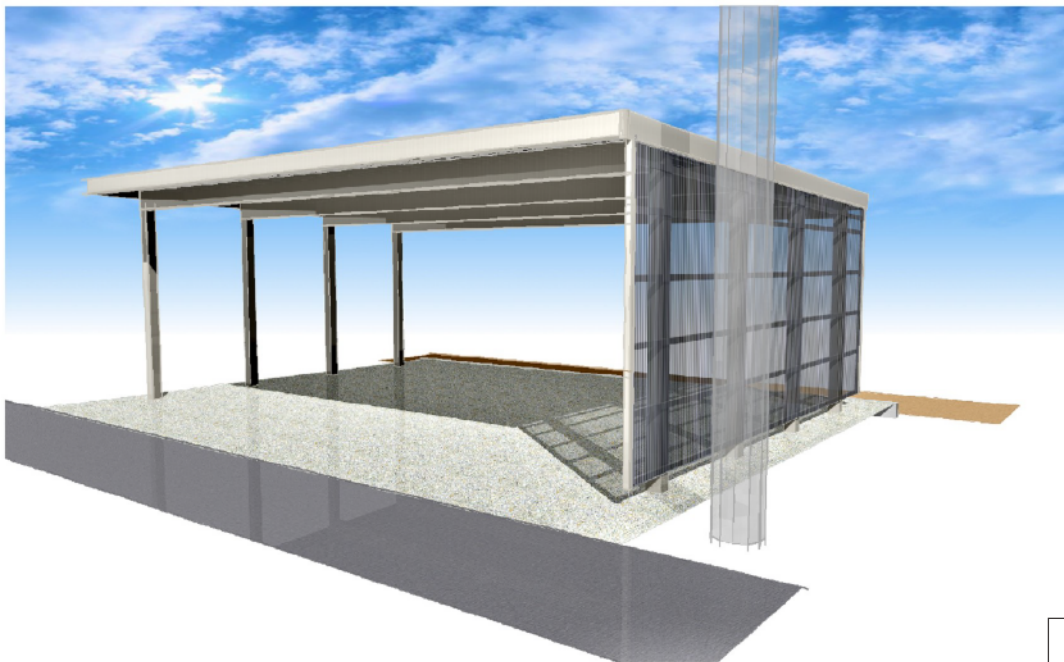

カーポート 施工概略図

YKK AP ジーポートneo Aタイプ 3台用 角柱8本仕様 標準鼻隠し 積雪~100cm対応
 幅= 7,911mm
 奥行= 5,966mm
 色： プラチナステン
 屋根材： スチール折板（ペフ無/t=0.6）※価格別途
 柱仕様： 標準柱仕様（有効高 約2,350mm）
 横材： 有り

YKK AP [片側]ジーポートneo サイドパネル <波板タイプ>
 奥行サイズ： 長さ60用
 高さ： 標準用(2,349mm)
 色： プラチナステン
 パネル材： ポリカーボネート波板(トーマイ)