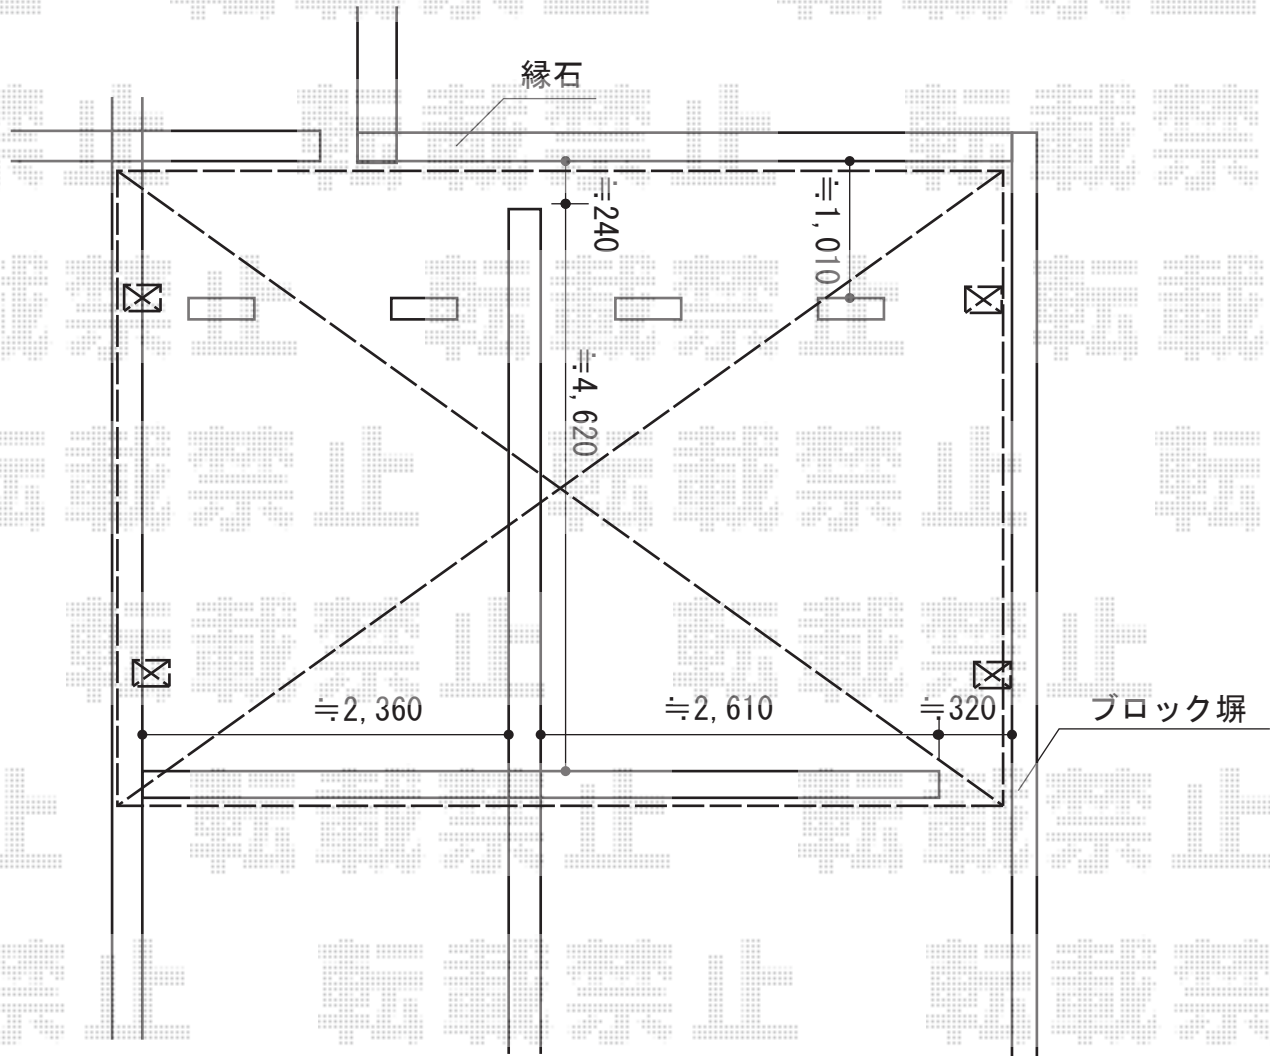

カーポート工事 施工概略図

トステム エックスルーフ ワイド 積雪～20cm対応
幅= 4,920mm
奥行= 4,971mm
色： シャイングレー
屋根材： ガリレポリカ（クリアマット・すりガラス調）
柱仕様： ロング柱24仕様（有効高 約2,400mm）

担当者	酒井
-----	----