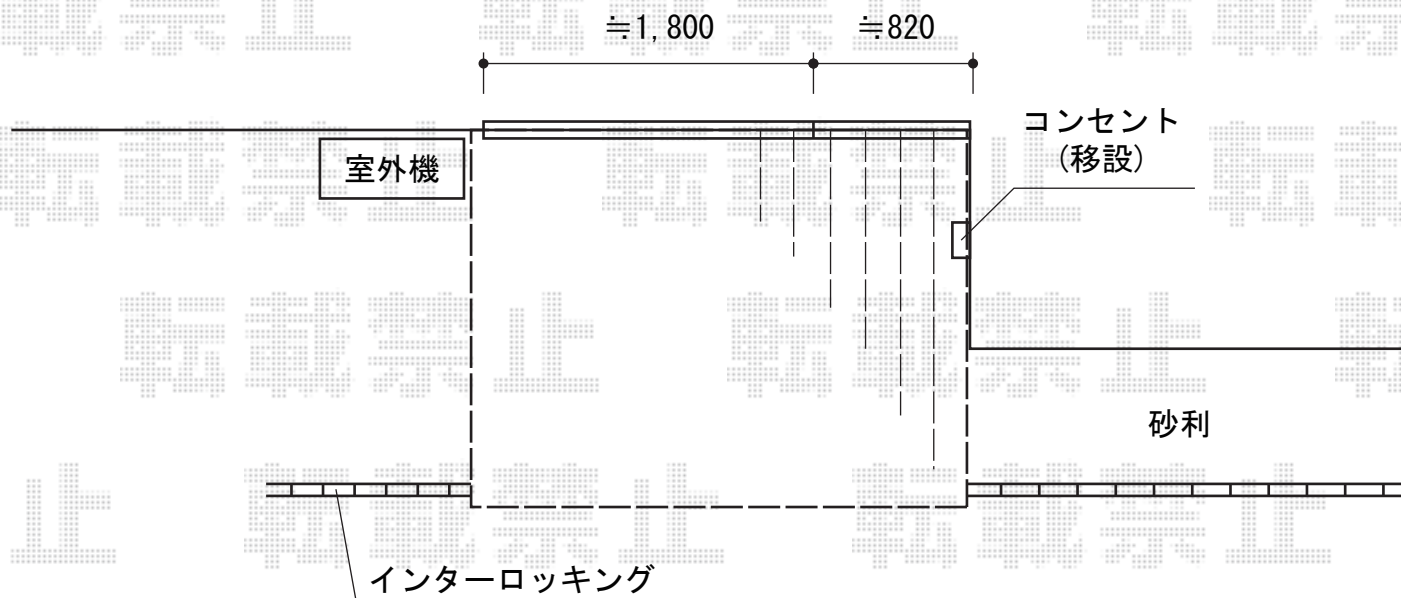

# ウッドデッキ 施工概略図

YKK AP リウッドデッキ 200

間口= 1.5間 (2,651mm)

出幅= 7尺 (2,120mm)

色： ウォームグレイ

床板： 縦貼り

幕板： 標準幕板

束柱： Tタイプ(400~550mm) (色： カームブラック)