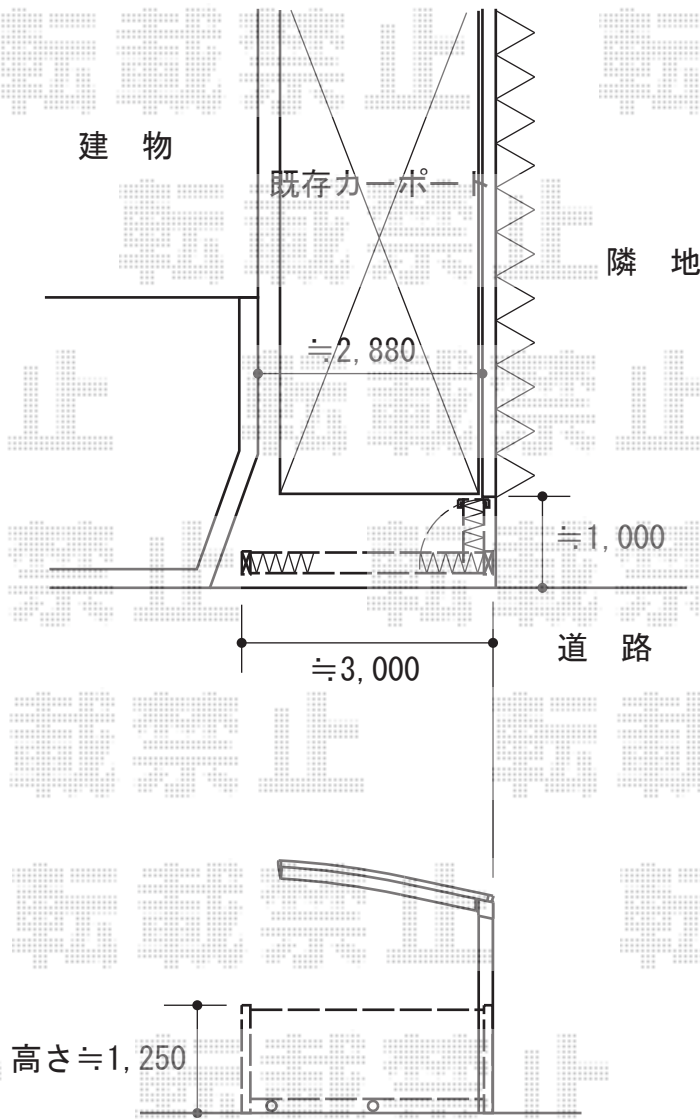

カーゲート 施工概略図

TOEX アルシャインII M型 Aタイプ ノンレール 片開き 310S
開口幅= 2,892mm
全幅= 3,008mm
たたみ幅= 505mm
高さ= 1,250mm
色： アイボリーホワイト
キャスター数： 2箇所
落棒数： 2本

担当者

松保