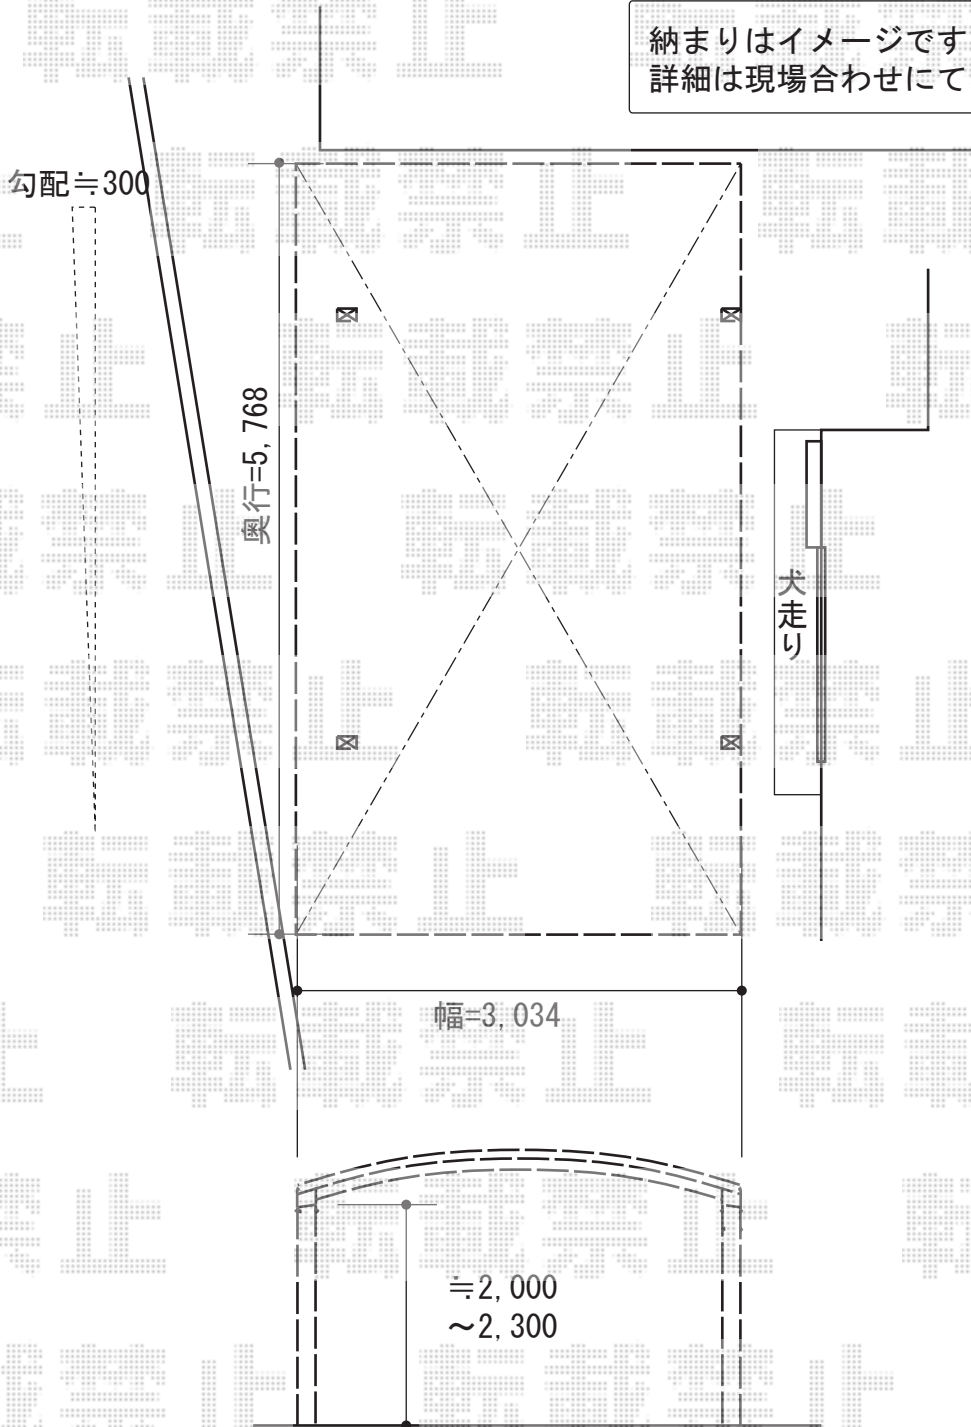

カーポート 施工概略図

YKK AP レイナワンポートグラン 積雪~20cm対応
幅= 3,034mm
奥行= 5,768mm
色： プラチナステン
屋根材： 熱線遮断ポリカーボネート（アースブルーマット調）
柱仕様： ハイルフ柱仕様（有効高 約2,300mm）

納まりはイメージです。
詳細は現場合わせにて、決定致します。

担当者

岩崎