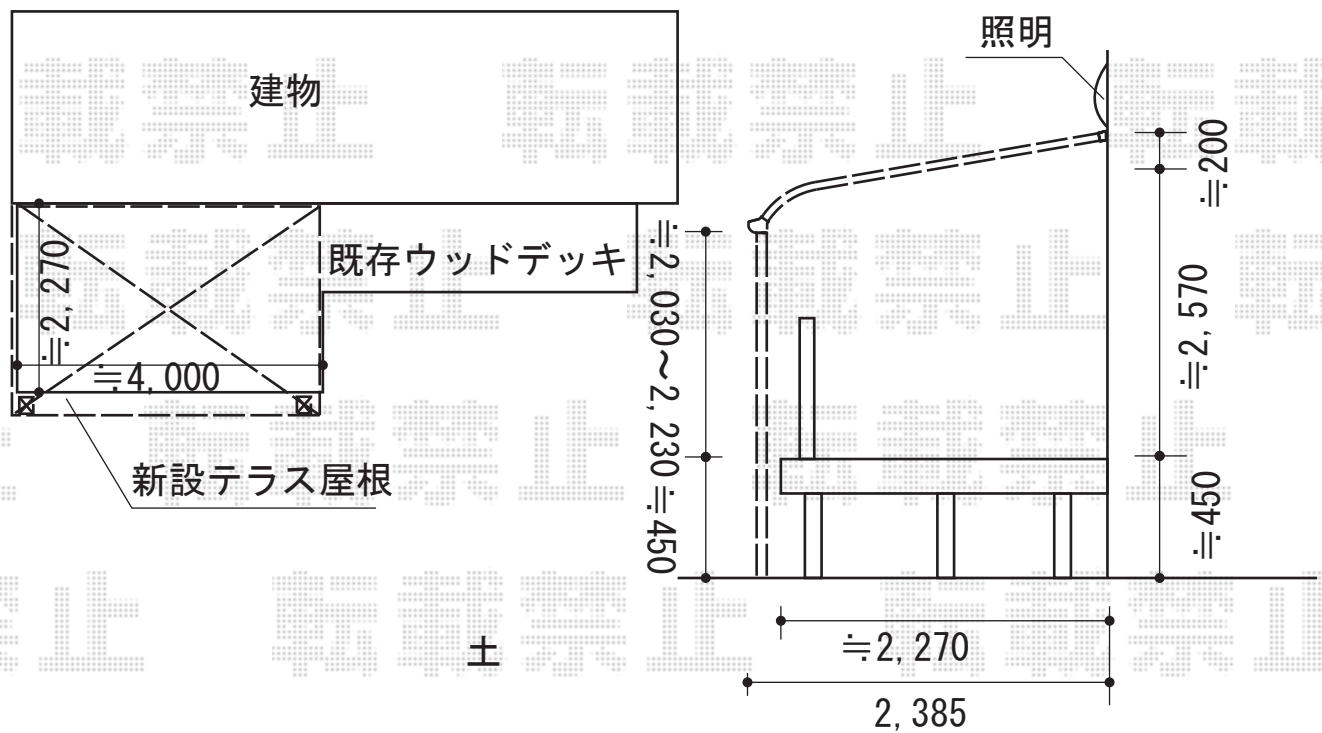

# カーポート 施工概略図

YKK AP レイナポートグラン 積雪~20cm対応  
幅= 2,400mm  
奥行= 5,052mm  
色： プラチナステン  
屋根材： 熱線遮断ポリカーボネート（アースブルーマット調）  
柱仕様： ハイロング柱仕様（有効高 約2,800mm）

※図面はテラス屋根の場合です。

担当者

谷岡