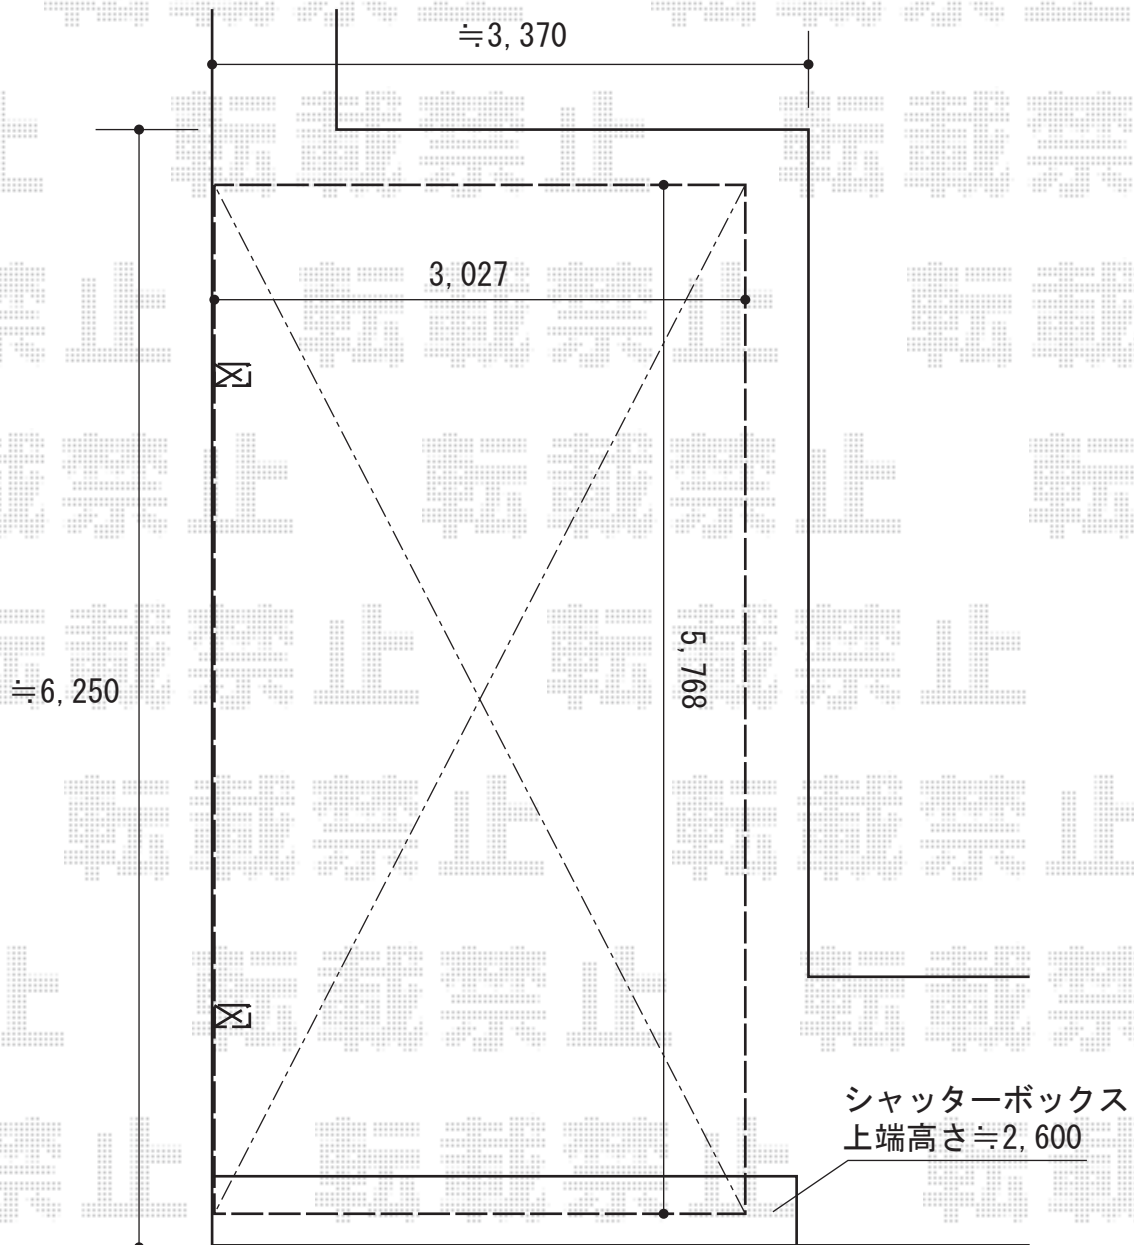

カーポート工事 施工概略図

YKK AP エフルージュグラン 積雪～20cm対応

幅= 3,027mm

奥行= 5,768mm

色： プラチナステン

屋根材： 熱線遮断ポリカーボネート（アースブルーマット調）

柱仕様： ハイロング柱仕様（有効高 約2,800mm）

YKK AP エフルージュグラン 積雪～20cm対応 着脱式サポート（2本入り）

色： プラチナステン

仕様： ハイロング仕様

数量： 1セット

シャッターボックス  
上端高さ≒2,600

担当者

塚田