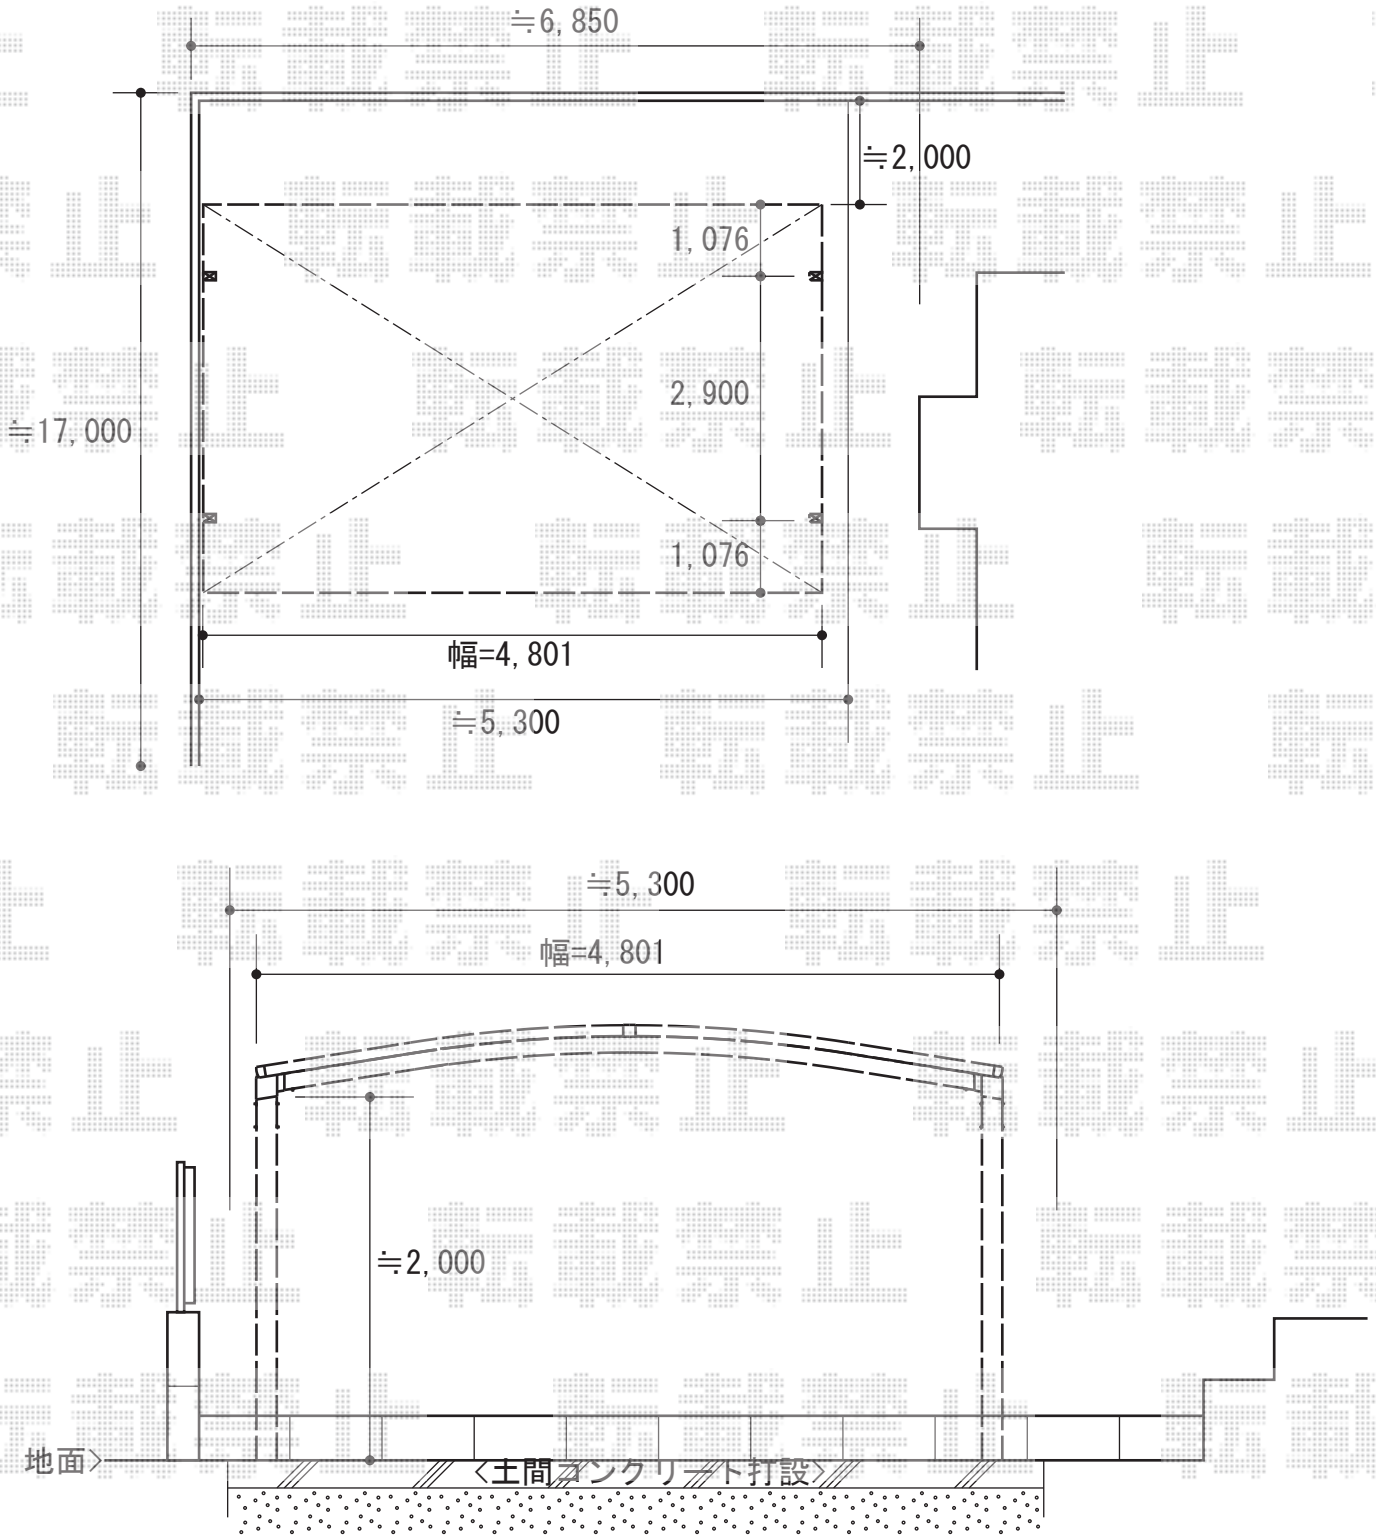

カーポート 施工概略図

YKK AP レイナツインポートグラン 積雪~20cm対応
 幅= 4,801mm
 奥行= 5,052mm
 色: プラチナステン
 屋根材: ポリカーボネート (スモークブラウン)
 柱仕様: 標準柱仕様 (有効高 約2,000mm)

担当者

岩崎