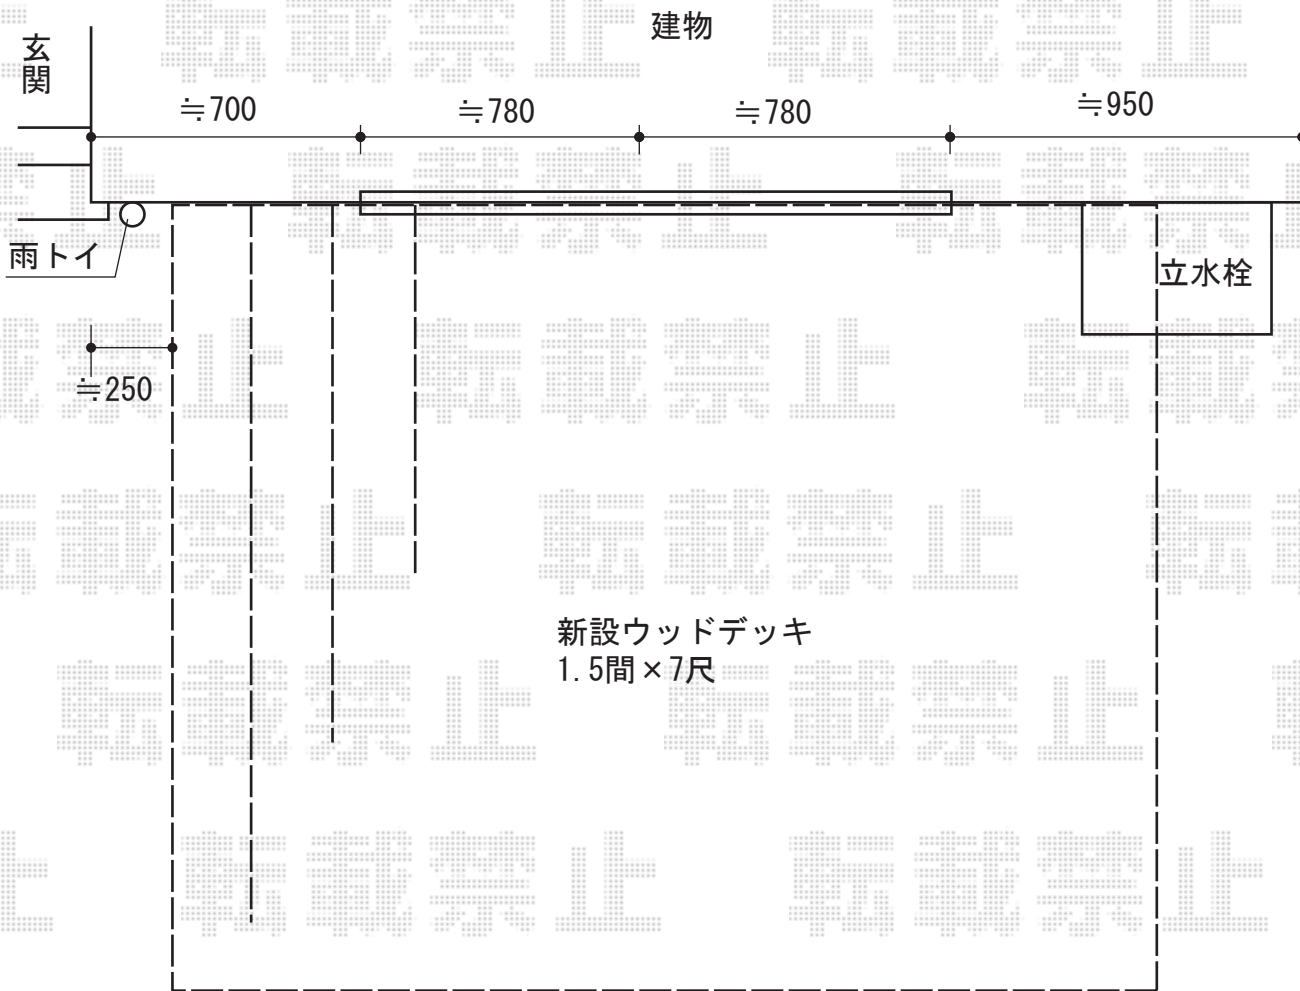

ウッドデッキ 施工概略図

YKK AP リウッドデッキ 200
 間口= 1.5間 (2,651mm)
 出幅= 7尺 (2,120mm)
 色: レッドブラウン
 床板: 縦貼り
 幕板: 標準幕板
 束柱: Sタイプ(550mm) (色: 【未定】カームブラック)

YKK AP リウッドステップ5型 新Sタイプ(2段)
 色: レッドブラウン
 数量: 1セット

YKK AP 独立式リウッドステップ2型
 色: 本体/レッドブラウン 束柱/【未定】カームブラック
 数量: 1セット