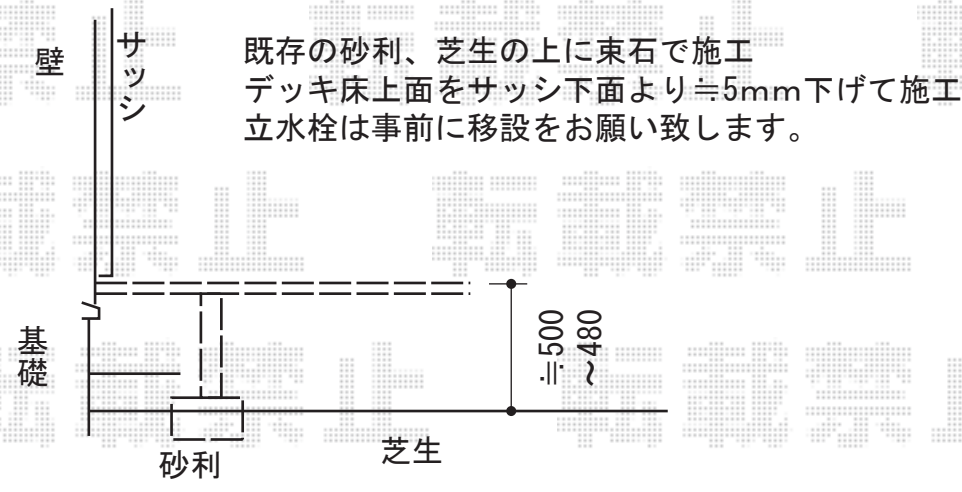

ウッドデッキ 施工概略図

YKK AP リウッドデッキ 200
 間口= 1.5間 (2,651mm)
 出幅= 7尺 (2,120mm)
 色: レッドブラウン
 床板: 縦貼り
 幕板: 標準幕板
 束柱: Sタイプ(550mm) (色: 【未定】カームブラック)

YKK AP リウッドステップ5型 新Sタイプ(2段)
 色: レッドブラウン
 数量: 1セット

YKK AP 独立式リウッドステップ2型
 色: 本体/レッドブラウン 束柱/【未定】カームブラック
 数量: 1セット

担当者

伏見