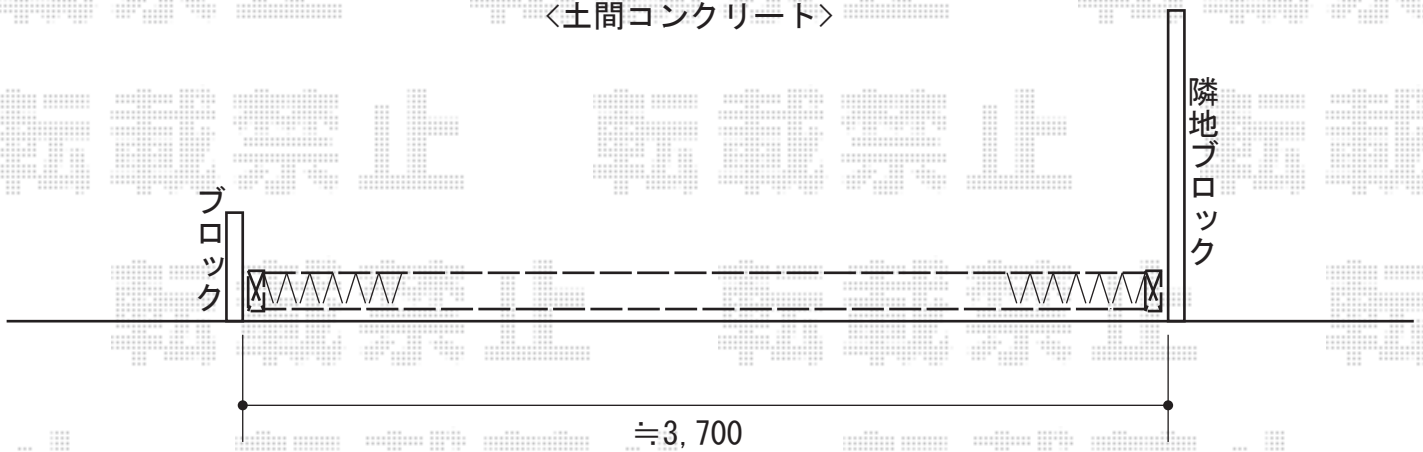

# カーゲート 施工概略図

Value Select トリップゲート ペットガード型 ノンレール 片開き 37S  
開口幅=3,607mm  
全幅=3,707mm  
たたみ幅=702mm  
高さ=1,200mm  
色：ブラック  
キャスター数：3箇所  
落棒数：2本

ガレージ  
〈土間コンクリート〉

担当者

松保