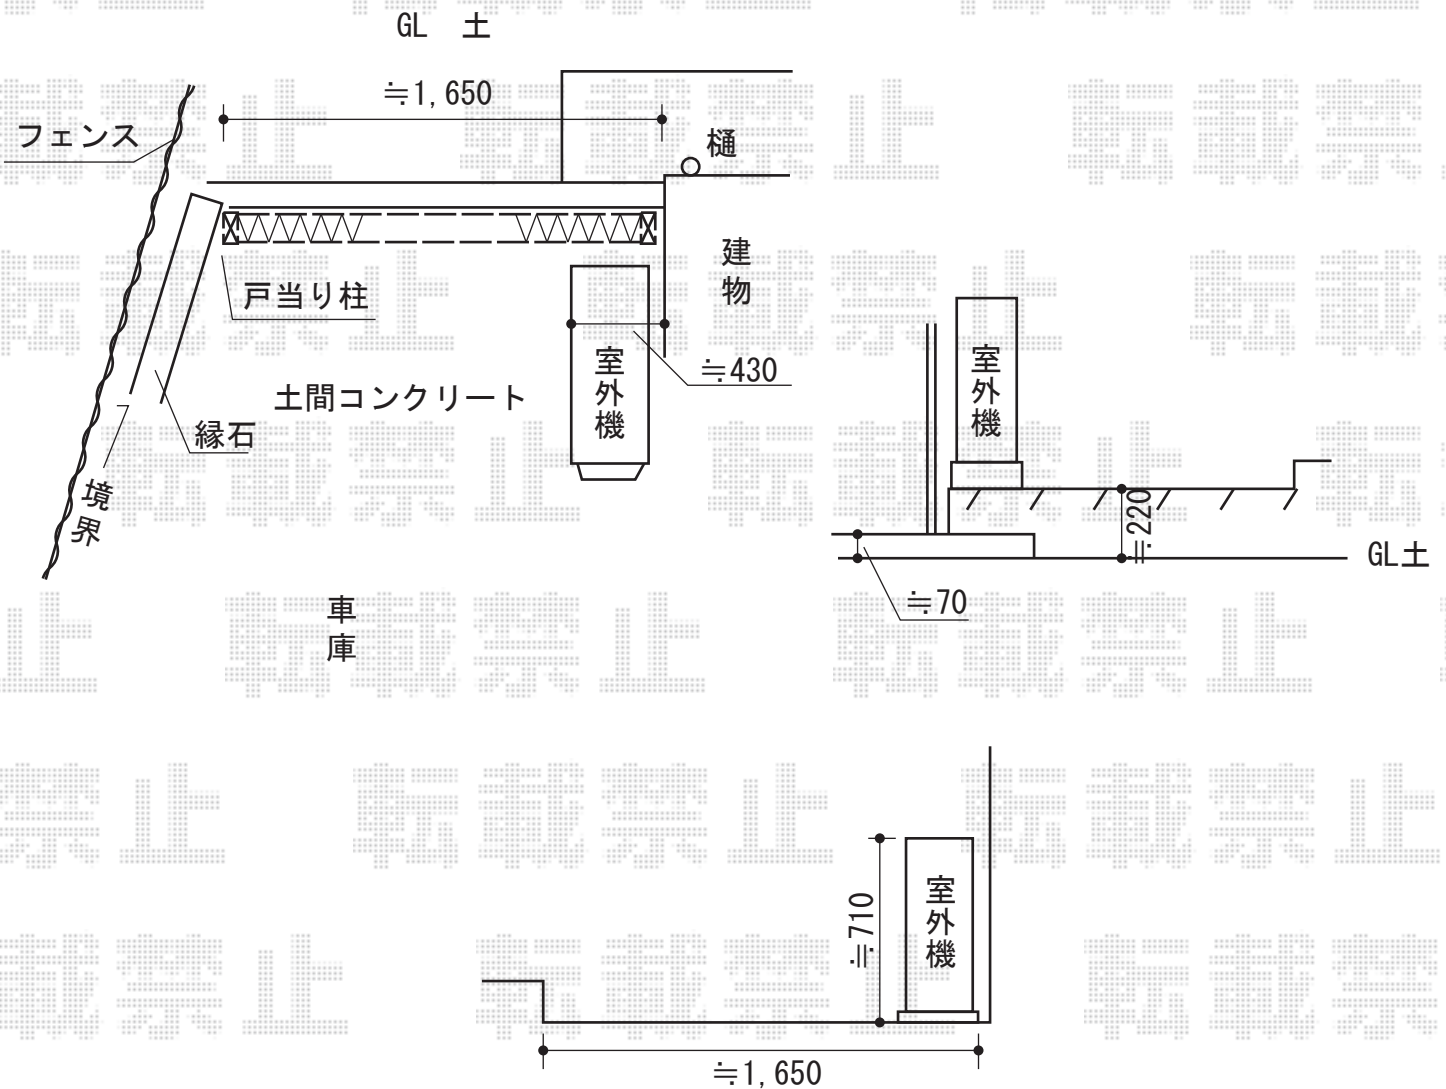

アーキシャット 施工概略図

TOEX アーキシャット 単色
 扉幅 = 1,723mm
 扉高 = 1,200mm
 色： シャイングレー
 錠： 片錠
 追加部材： アンカーセット

担当者

竹下