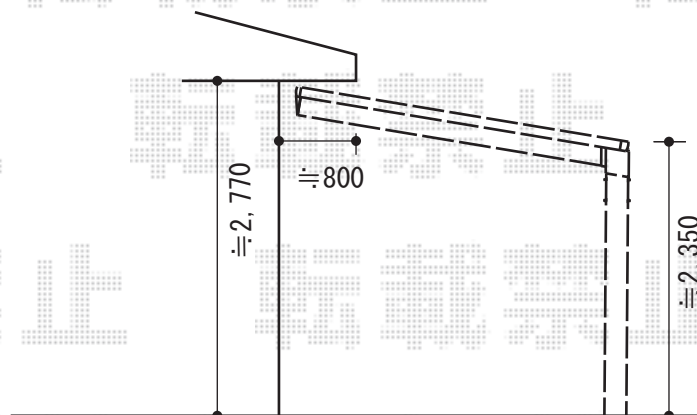

# カーポート工事 施工概略図

YKK AP レイナポートグラン 積雪~20cm対応  
幅= 3,000mm  
奥行= 5,768mm  
色: プラチナステン  
屋根材: 熱線遮断ポリカーボネート(クリアマット)  
柱仕様: ハイルフ柱仕様(有効高 約2,350mm)

担当者	岩崎
-----	----