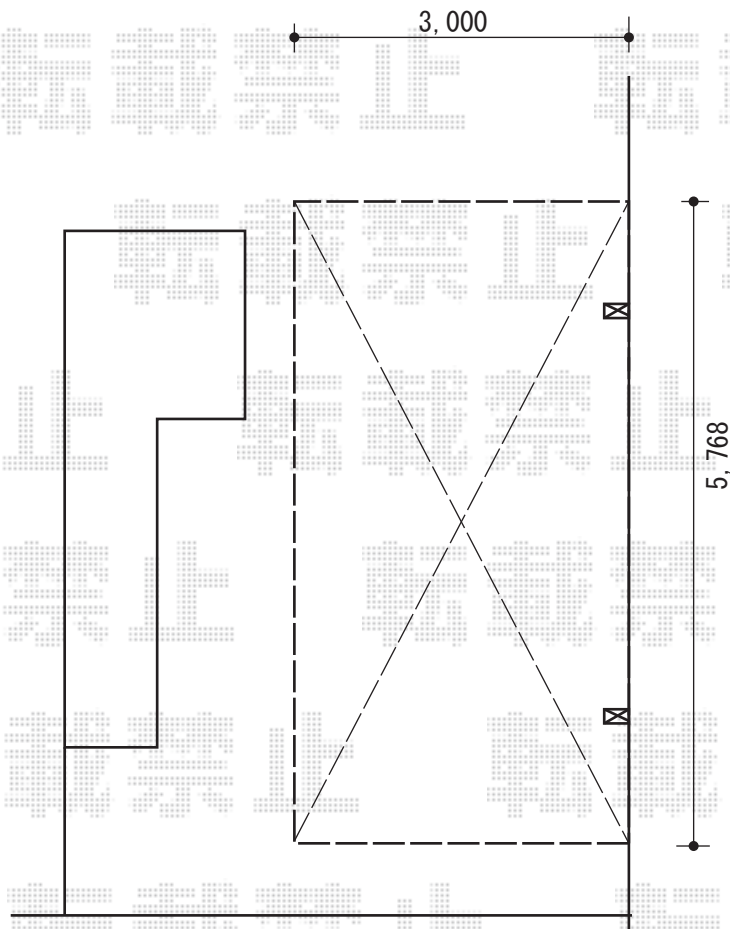

# カーポート工事 施工概略図

YKK AP レイナポートグラン 積雪~20cm対応  
幅= 3,000mm  
奥行= 5,768mm  
色: プラチナステン  
屋根材: 熱線遮断ポリカーボネート(クリアマット)  
柱仕様: ハイルフ柱仕様(有効高 約2,350mm)

担当者	岩崎
-----	----