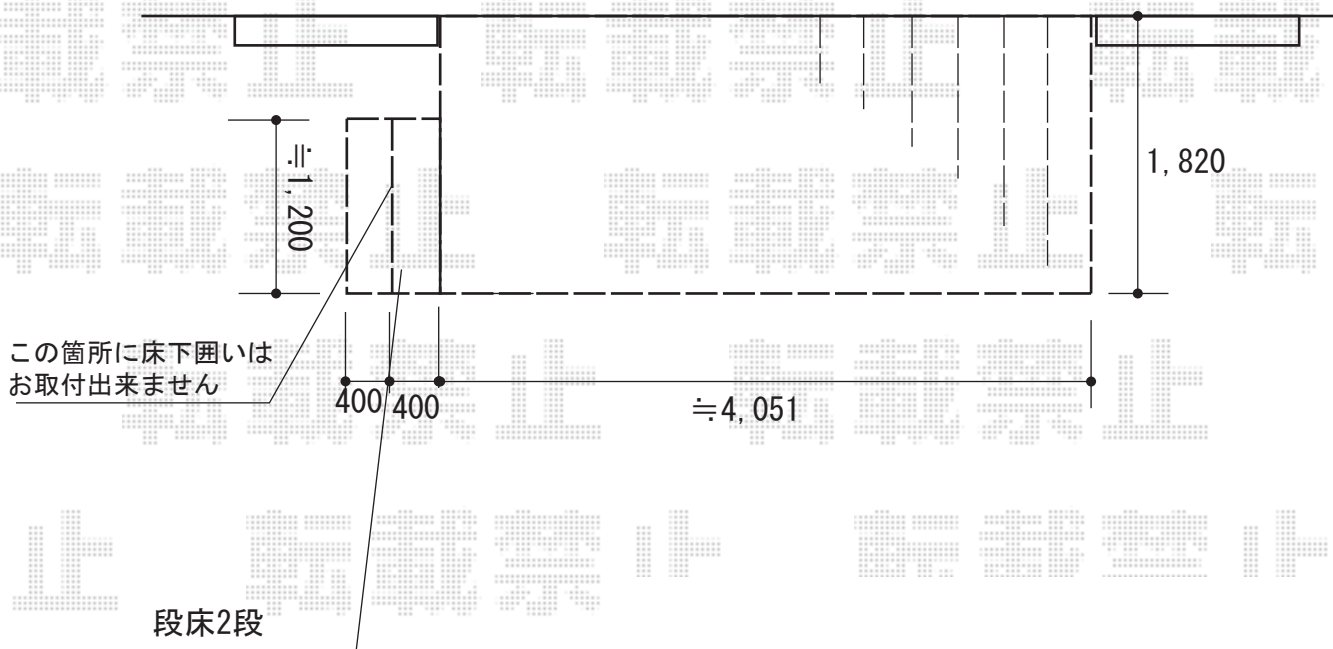

ウッドデッキ 施工概略図

YKK AP リウッドデッキ 200
間口= 約4,051mm
出幅= 約1,820mm
色： ナチュラルブラウン
床板： 縦貼り
幕板： 標準幕板
束柱： Sタイプ(550mm) (色：カームブラック)
オプション： 段床2段 / 間口約1,200mm / 片側面タイプ

YKK AP 床下囲い部材一式 正面・両側面/各2段
色： 床板/ナチュラルブラウン 束柱/カームブラック