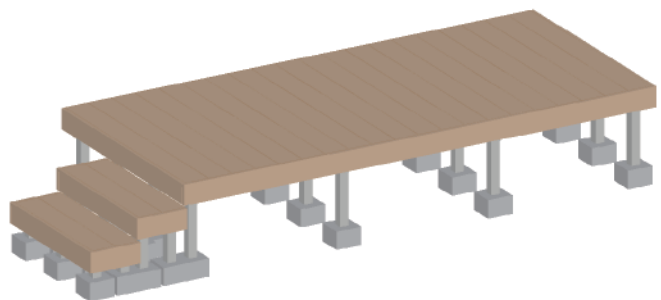

ウッドデッキ 施工概略図

YKK AP リウッドデッキ 200
間口= 約4,051mm
出幅= 約1,820mm
色： ナチュラルブラウン
床板： 縦貼り
幕板： 標準幕板
束柱： Sタイプ(550mm) (色：カームブラック)
オプション： 段床2段 / 間口約1,200mm / 片側面タイプ

YKK AP 床下囲い部材一式 正面・両側面/各2段
色： 床板/ナチュラルブラウン 束柱/カームブラック

※イメージ図

担当者

大藤