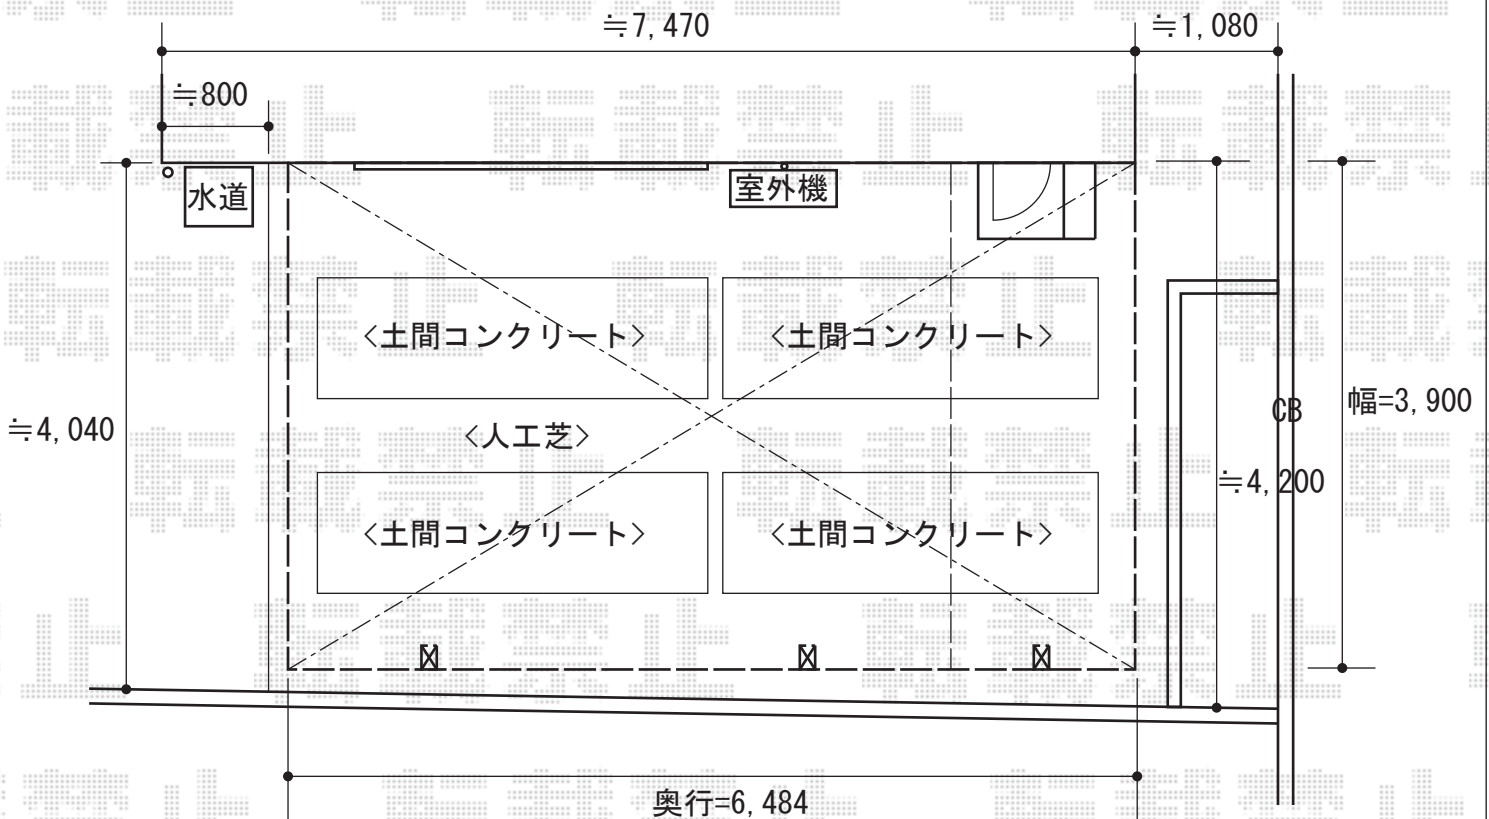

# カーポート 施工概略図

YKK AP レイナベーカーポートグラン 延長 積雪～20cm対応  
 幅=3,900mm  
 奥行=6,484mm  
 色：プラチナステン  
 屋根材：ポリカーボネート（トーマイマット）  
 柱仕様：ハイルーフ柱仕様（有効高 約2,500mm）

YKK AP サイドパネル  
 奥行サイズ：長さ51用+14用  
 高さ=1,036mm/ハイルーフ用  
 色：プラチナステン  
 パネル材：ポリカーボネート（トーマイマット）  
 間柱：1本

YKK AP 水平式物干し(テラス柱用)  
 仕様：標準 2本入り  
 色：プラチナステン

担当者	谷
-----	---