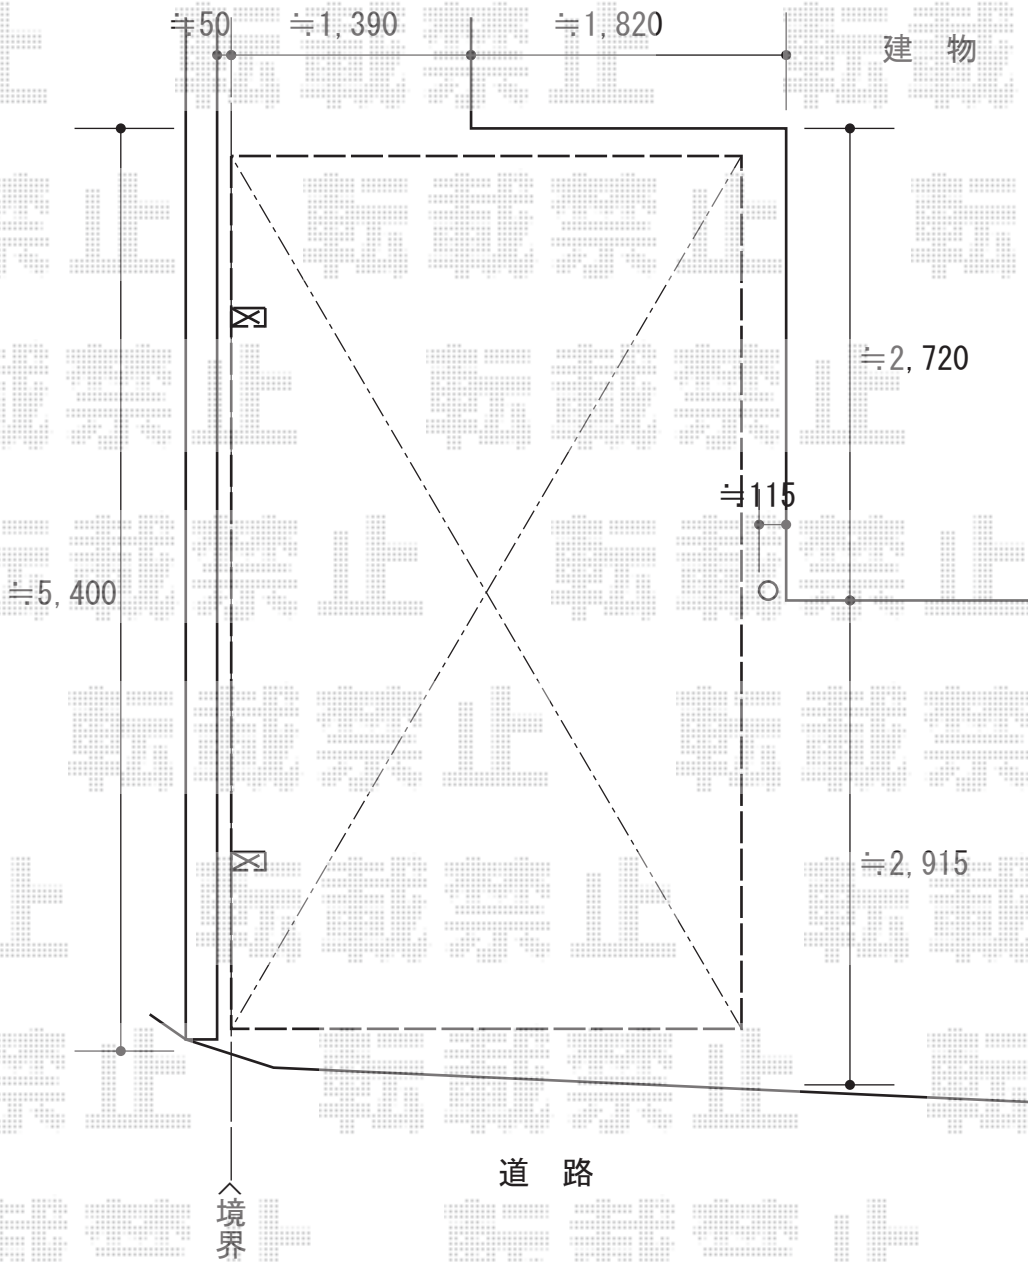

カーポート工事 施工概略図

YKK AP レイナポートグラン 積雪～20cm対応
幅= 3,000mm
奥行= 5,052mm
色： プラチナステン
屋根材： ポリカーボネート（アースブルー）
柱仕様： ハイルーフ柱仕様（有効高 約2,350mm）

担当者

岩崎