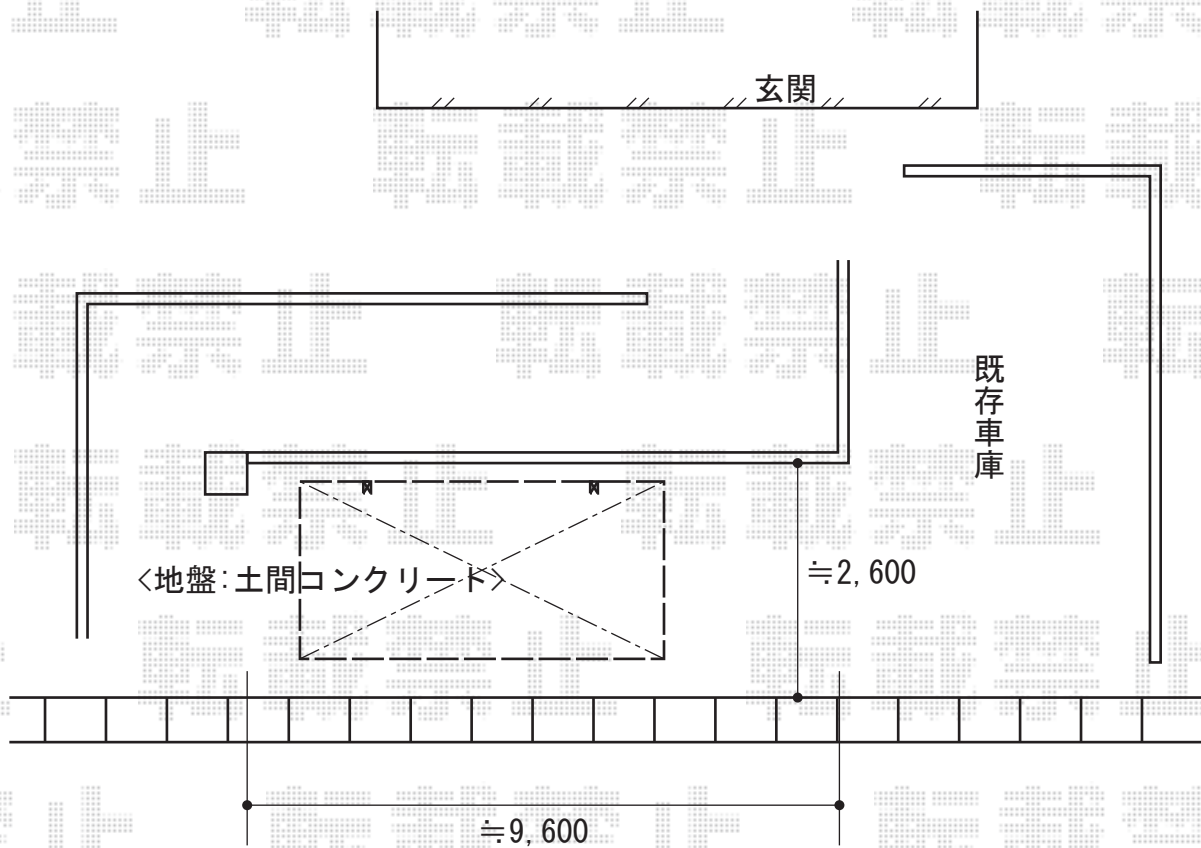

カーポート工事 施工概略図

YKK AP レイナポートグラン 積雪～20cm対応
幅= 2,400mm
奥行= 5,052mm
色： カームブラック
屋根材： 熱線遮断ポリカーボネート（アースブルーマット調）
柱仕様： 標準柱仕様（有効高 約2,000mm）

YKK AP レイナポートグラン 積雪～20cm対応 着脱式サポート（2本入り）
色： カームブラック
仕様： 標準・ハイルーフ兼用
数量： 1セット