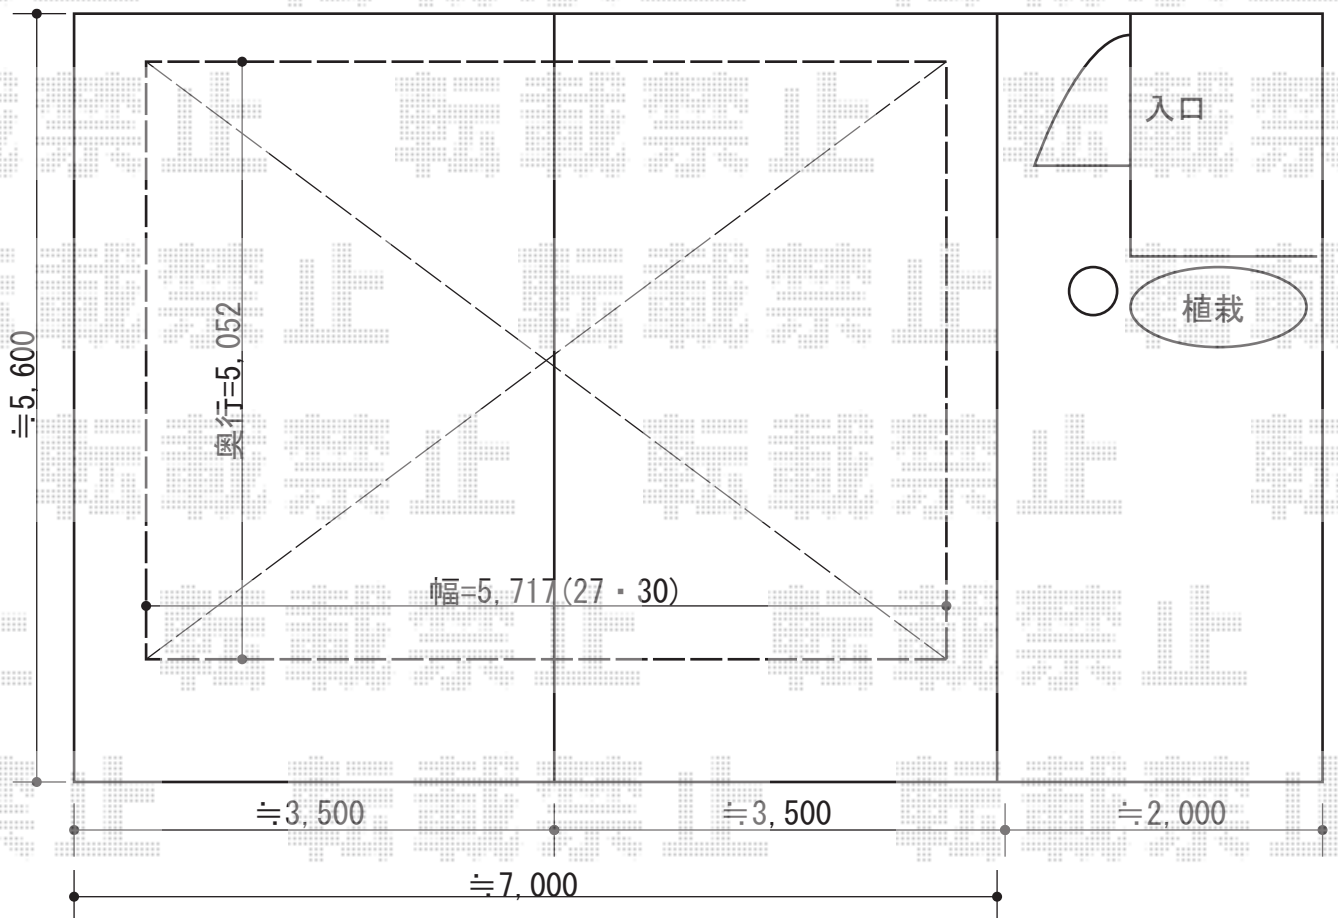

カーポート 施工概略図

YKK AP レイナポートグラン Y合掌 積雪~20cm対応
幅= 5,717mm(27・30)
奥行= 5,052mm
色： プラチナステン
屋根材： 熱線遮断ポリカーボネート(クリアマット)
柱仕様： ハイルフ柱仕様 (有効高 約2,350mm)

担当者

塚田