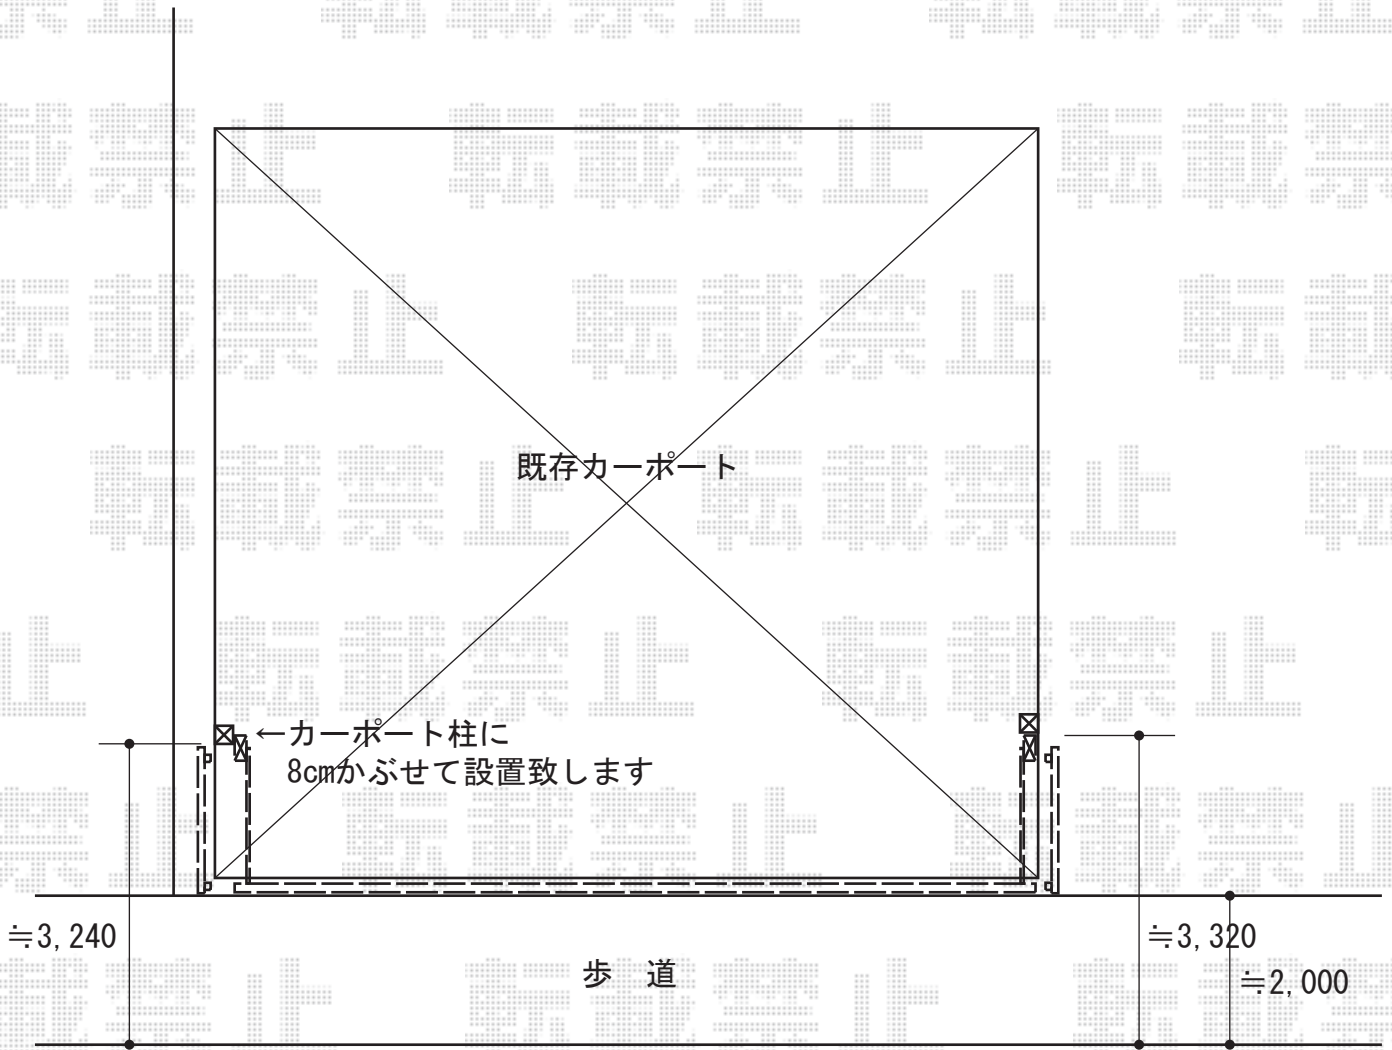

エクステリア 施工概略図

TOEX 【特注】ワイドオーバードアS4型 電動式
本体 (W×H) = (5,050mm×1,200mm)
色：シャイングレー
柱仕様：ハイルーフ柱仕様 (有効通過高2,150mm)
駆動：1モーター外観【特注】左側駆動/AC100V結線用柱仕様
リモコン：標準2個入

TOEX ライシスフェンス 2型 細たて棧 フリーポールタイプ
本体1枚 (W×H) = (1,975.5×1,200mm) × 2枚
柱仕様：T-12×4本
部品セット：×4セット
端部キャップ：×2セット
色：シャイングレー

担当者

松保