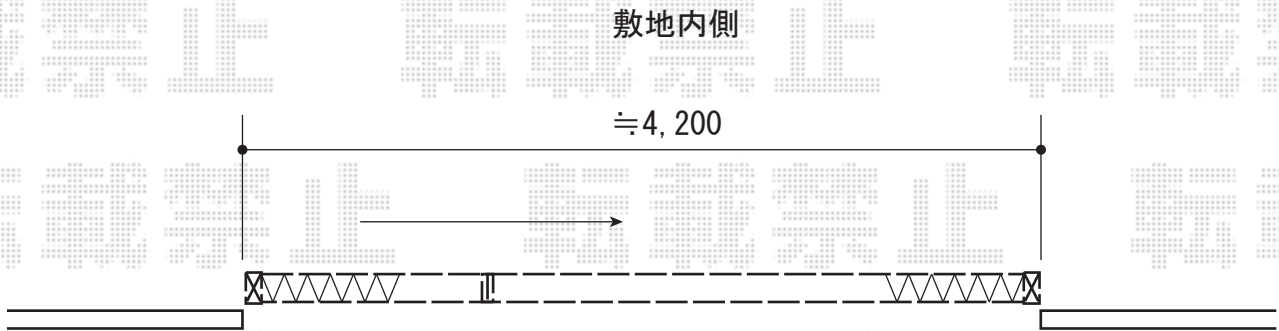

# カーゲート 施工概略図

Value Select トリップゲート RC型 ノンレール 片開き親子 44D0 (12S+32T)  
開口幅= 4,292mm  
全幅= 4,392mm  
たたみ幅= 667.5mm  
高さ= 1,200mm  
色： ダークブロンズ  
キャスター数： 3箇所  
落棒数： 3本

担当者

松保