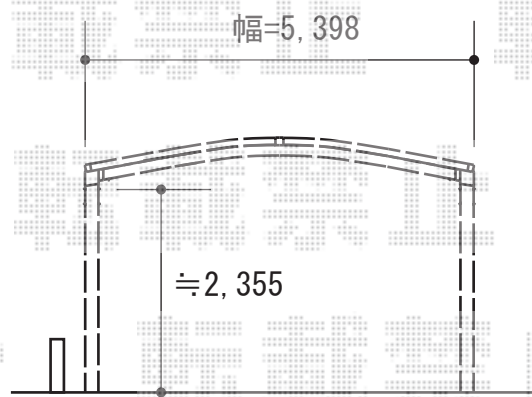

# カーポート工事 施工概略図

YKK AP レイナキャップツインポートグラン 積雪~20cm対応  
幅= 5,398mm  
奥行= 5,768mm  
色： ホワイト  
屋根材： 熱線遮断ポリカーボネート（アースブルーマット調）  
柱仕様： ハイルフ柱仕様（有効高 約2,350mm）

担当者

酒井