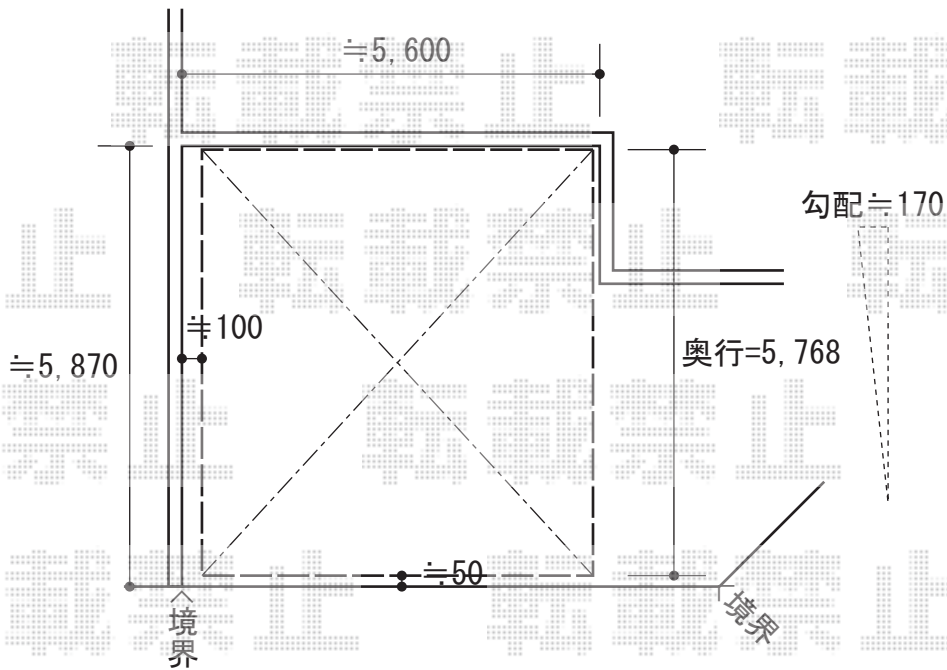

# カーポート工事 施工概略図

YKK AP レイナキャップツインポートグラン 積雪~20cm対応  
幅= 5,398mm  
奥行= 5,768mm  
色： ホワイト  
屋根材： 熱線遮断ポリカーボネート（アースブルーマット調）  
柱仕様： ハイルフ柱仕様（有効高 約2,350mm）

担当者

酒井