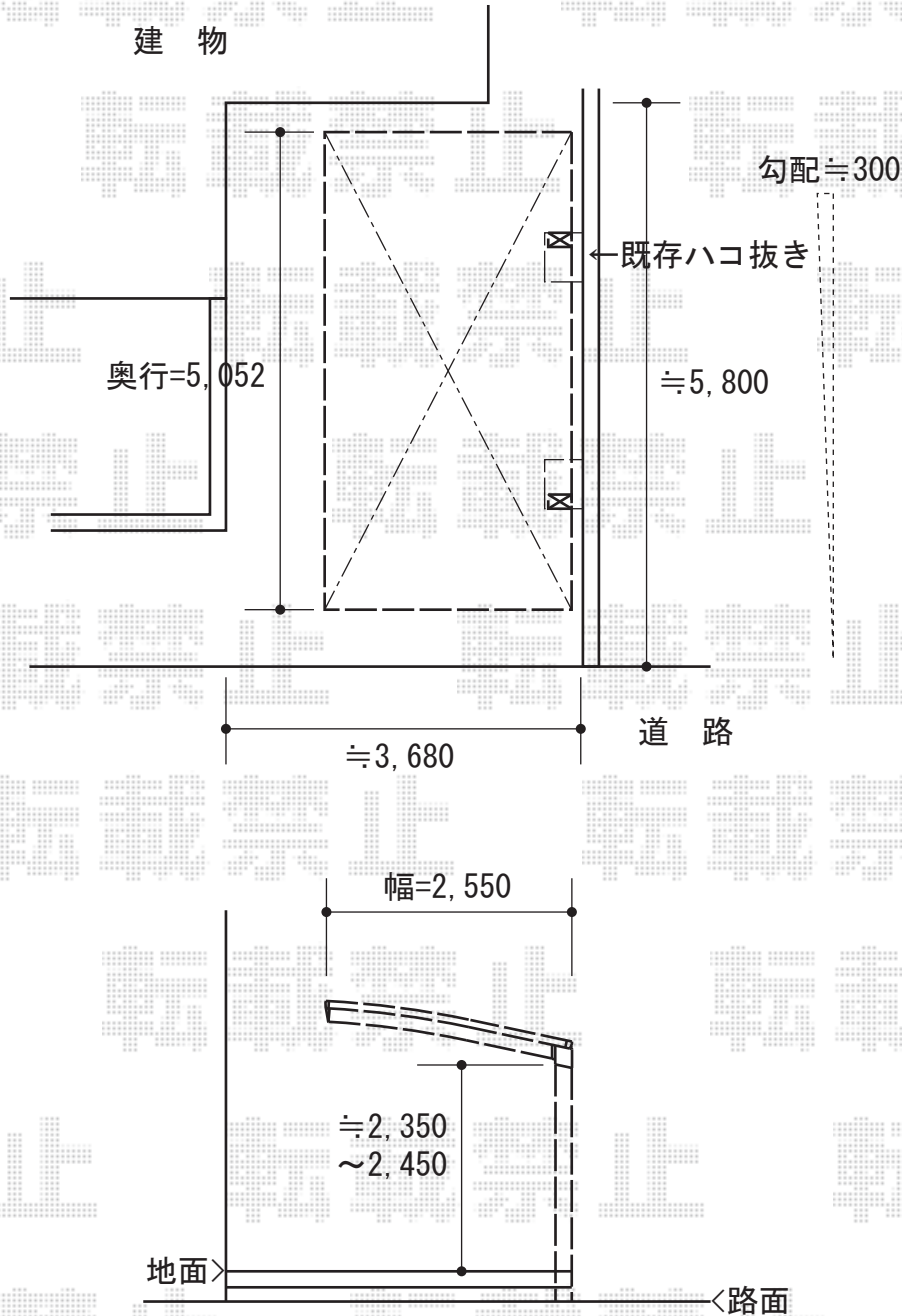

カーポート工事 施工概略図

YKK AP レイナポートグラン 積雪~20cm対応  
幅= 2,550mm  
奥行= 5,052mm  
色: ブラウン  
屋根材: ポリカーボネート (スモークブラウン)  
柱仕様: ハイルフ柱仕様 (有効高 約2,350mm)

担当者

酒井