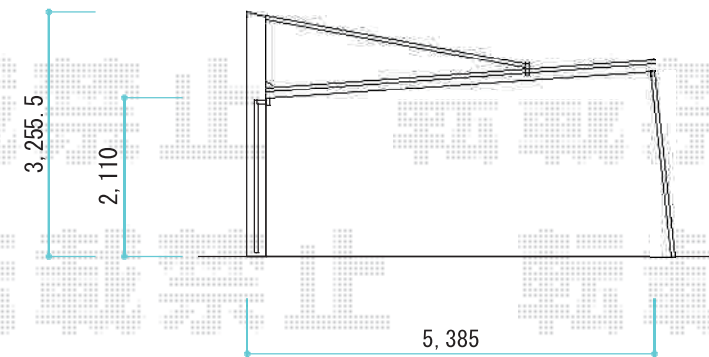

カーポート工事 施工概略図

三協アルミ ダブルフェース 積雪~20cm対応
 幅= 5,385mm
 奥行= 5,104mm
 色： サンシルバー
 屋根材： 熱線遮断FRP板 かすみ調タイプ（かすみ）
 柱仕様： 標準柱仕様（2,100mm）

三協アルミ ダブルフェース用 H21用 サポートセット（着脱式）
 色： サンシルバー
 数量： 1セット