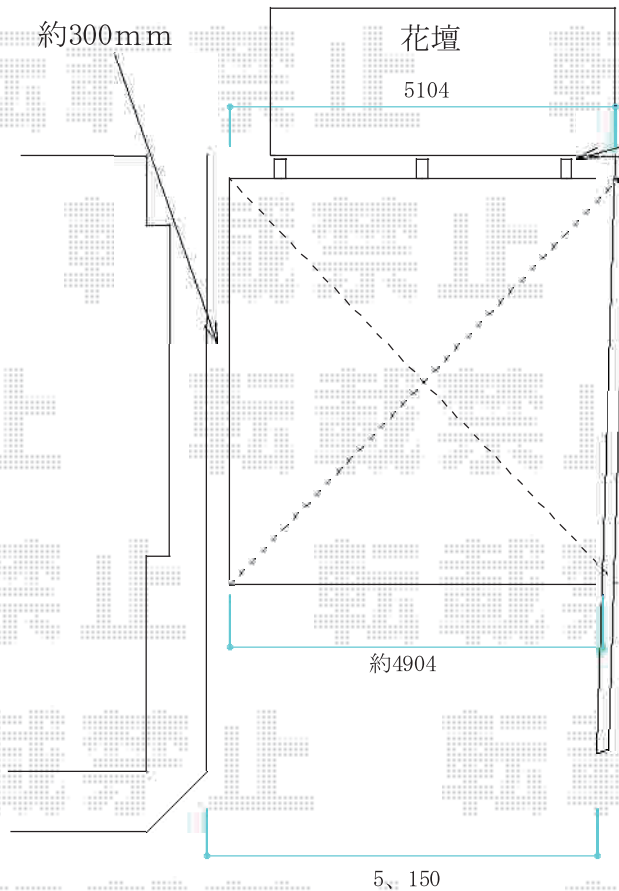

カーポート工事 施工概略図

三協アルミ ダブルフェース 積雪~20cm対応
 幅= 5,385mm
 奥行= 5,104mm
 色： サンシルバー
 屋根材： 熱線遮断FRP板 かすみ調タイプ（かすみ）
 柱仕様： 標準柱仕様（2,100mm）

三協アルミ ダブルフェース用 H21用 サポートセット（着脱式）
 色： サンシルバー
 数量： 1セット