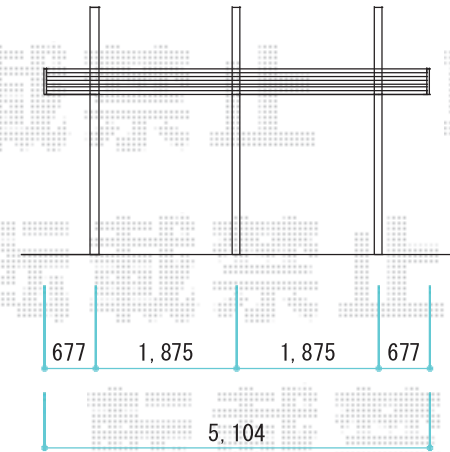

カーポート工事 施工概略図

三協アルミ ダブルフェース 積雪~20cm対応
 幅= 5,385mm
 奥行= 5,104mm
 色： サンシルバー
 屋根材： 熱線遮断FRP板 かすみ調タイプ（かすみ）
 柱仕様： 標準柱仕様（2,100mm）

三協アルミ ダブルフェース用 H21用 サポートセット（着脱式）
 色： サンシルバー
 数量： 1セット