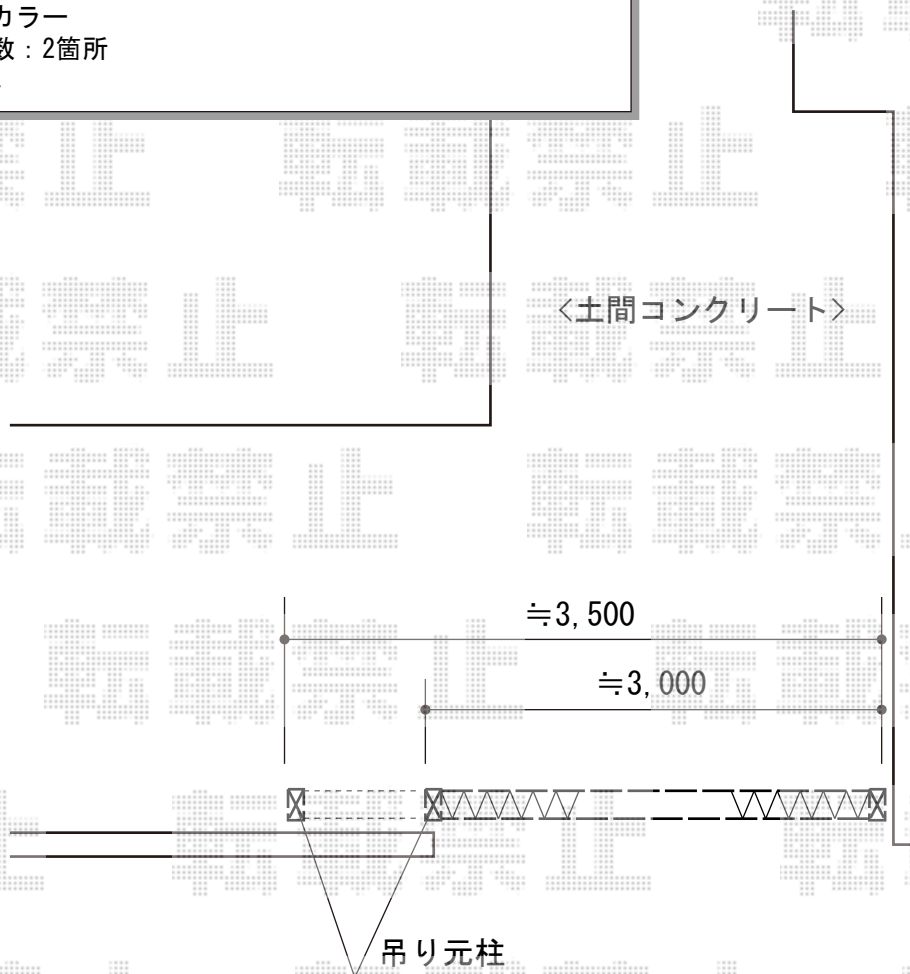

# カーゲート 施工概略図

## 【お見積り1】

Value Select トリップゲート RA型 ノンレール 片開き 35S  
開口幅=3,472mm  
全幅=3,572mm  
たたみ幅=371mm  
高さ=1,182mm  
色：ステンカラー  
キャスター数：2箇所  
落棒数：2本

## 【お見積り2】

Value Select トリップゲート RA型 ノンレール 片開き 30S  
開口幅=2,908mm  
全幅=3,008mm  
たたみ幅=323mm  
高さ=1,182mm  
色：ステンカラー  
キャスター数：2箇所  
落棒数：2本

担当者

松保