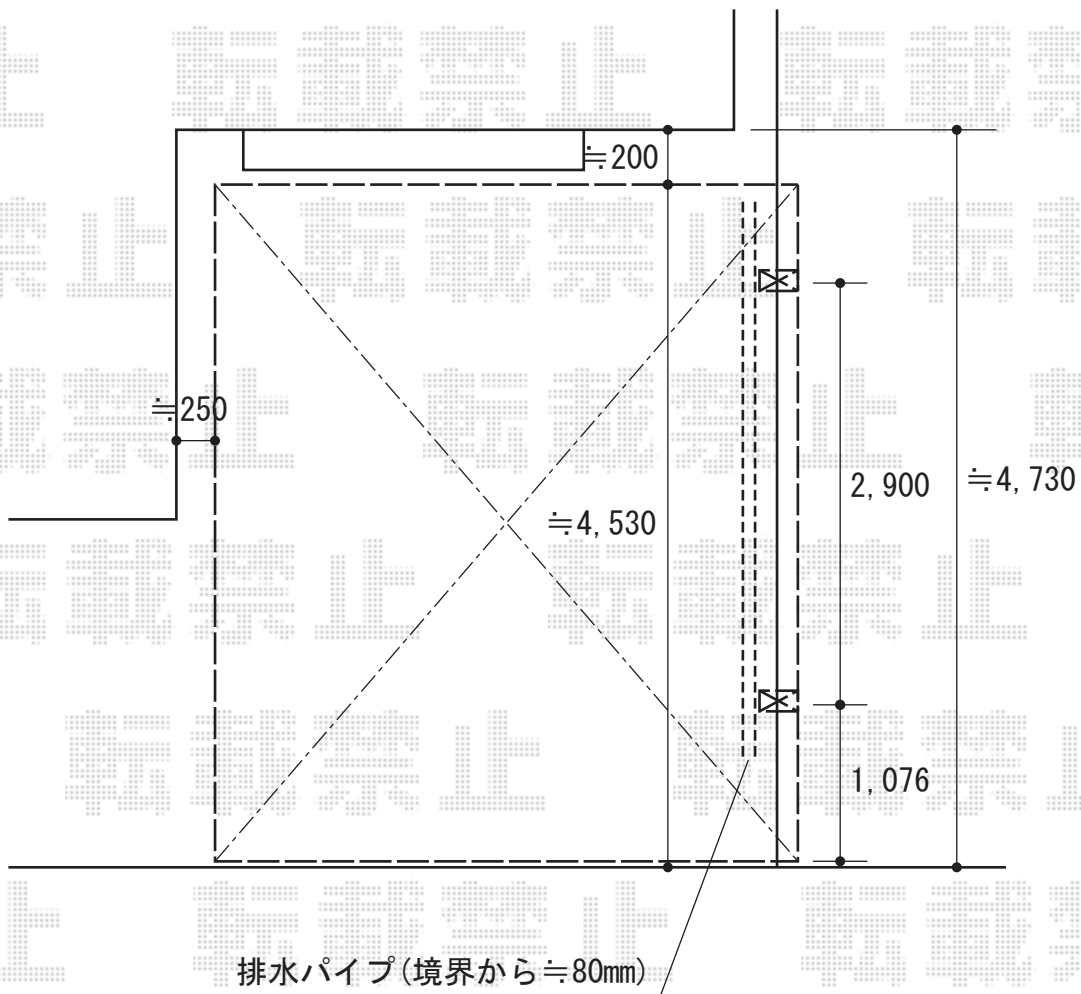

カーポート 施工概略図

YKK AP エフルージュグラン 積雪～20cm対応  
幅=3,027mm  
奥行=5,052mm  
色：ピュアシルバー  
屋根材：熱線遮断ポリカーボネート(クリアマット)  
柱仕様：ハイルーフ柱仕様(有効高 約2,350mm)

2014-6-230512

担当者

岩崎