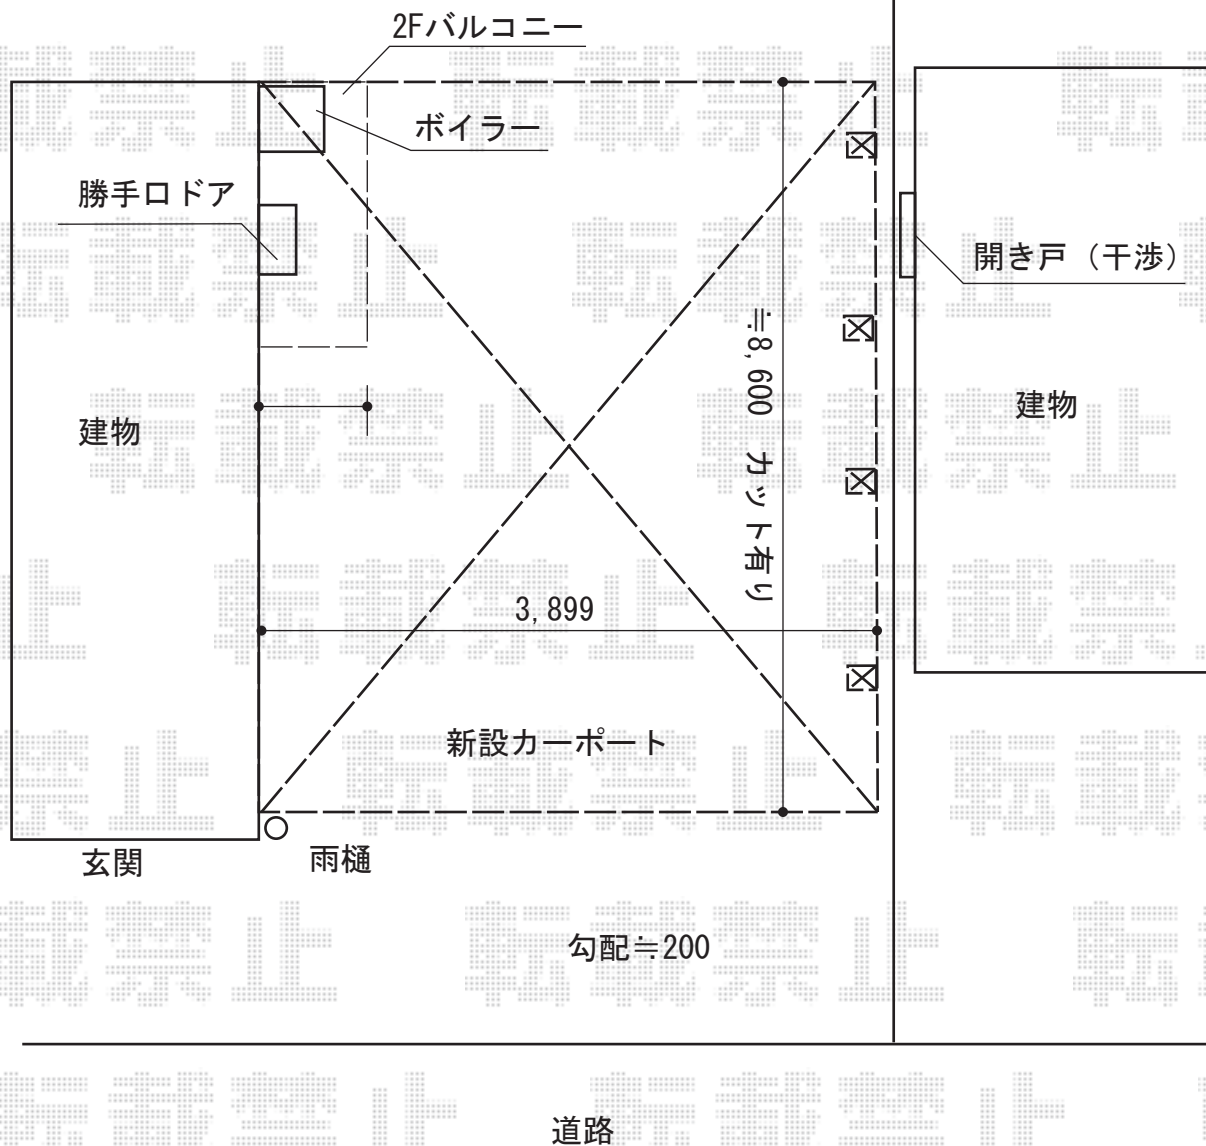

カーポート 施工概略図

トステム ルーフポートシグマIII 縦連棟 積雪～20cm対応
幅=3,899mm
奥行=9,922mm
色：シャイングレー
屋根材：ガリレポリカ（クリアマット・すりガラス調）
柱仕様：ロング柱23仕様（有効高 約2,750mm）

トステム ルーフポートシグマIII 収納式物干し 標準タイプ 2本入×1
色：シャイングレー

トステム ルーフポートシグマIII 延長 積雪～20cm対応
幅=3,899mm
奥行=7,098mm
色：シャイングレー
屋根材：ガリレポリカ（クリアマット・すりガラス調）
柱仕様：ロング柱23仕様（有効高 約2,750mm）

トステム ルーフポートシグマIII 収納式物干し 標準タイプ 2本入×1
色：シャイングレー

担当者

岩崎