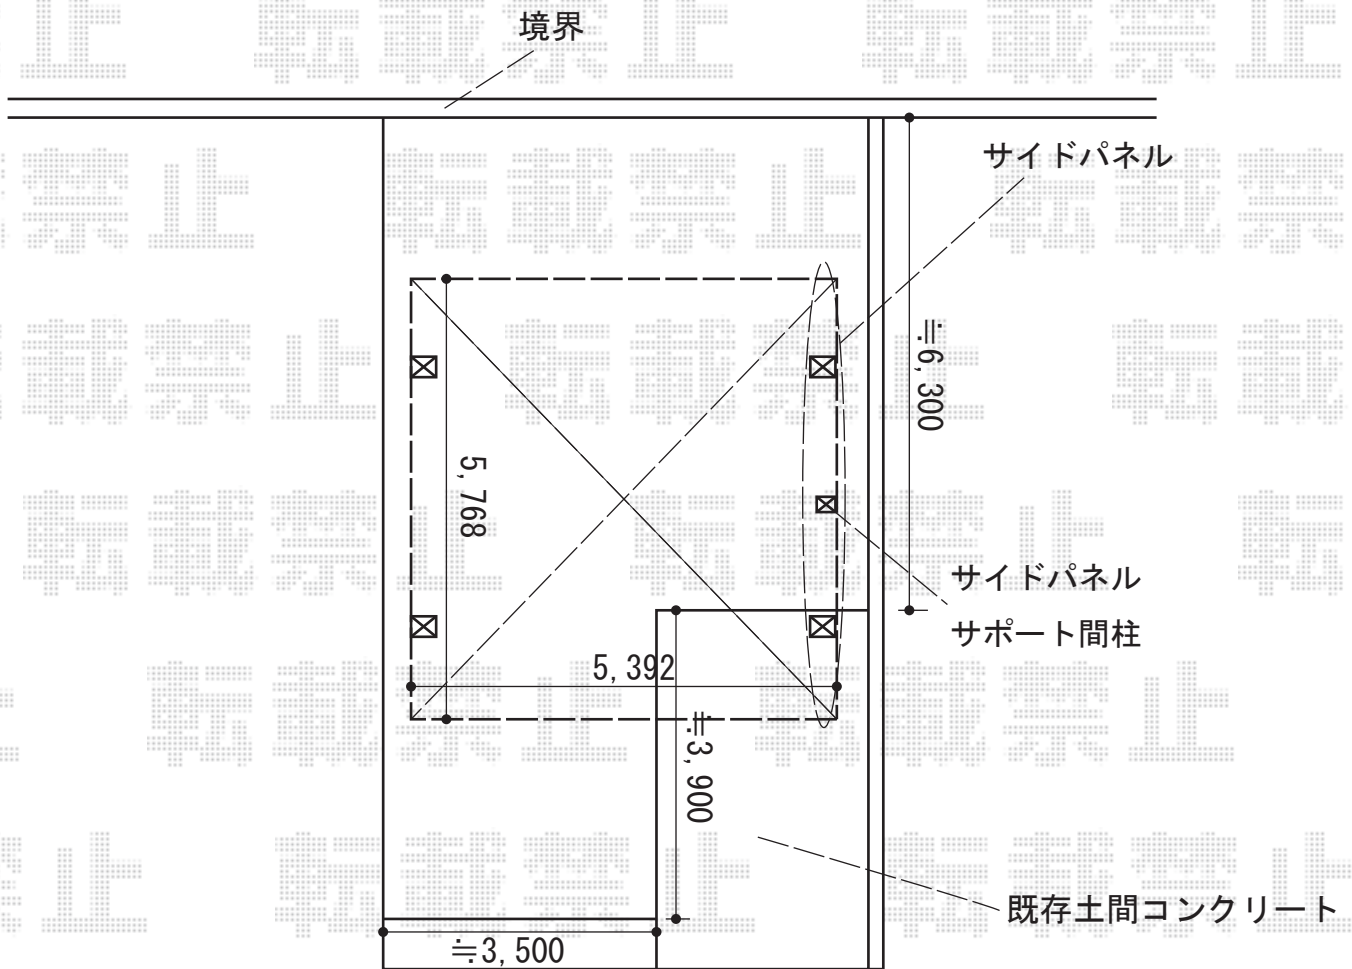

# カーポート工事 施工概略図

YKK AP レイナツインポートグラン積雪~20cm対応  
 幅=5,392mm  
 奥行=5,768mm  
 色：プラチナステン  
 屋根材：ポリカーボネート（トーマイマット）  
 柱仕様：ハイルーフ柱仕様（有効高 約2,350mm）

YKK AP レイナツインポートグラン用屋根ふき材補強部品  
 色：カムブラック  
 数量：2セット

YKK AP レイナツインポートグラン用サイドパネル(外観右側)  
 奥行サイズ：長さ57用  
 高さ：1,036mm(1段)  
 色：プラチナステン  
 パネル材：ポリカーボネート（トーマイマット）  
 柱仕様：ハイルーフ柱仕様（間柱1本）

YKK AP レイナツインポートグラン用  
 標準 水平式物干し(2本入り)《片側分》  
 色：プラチナステン  
 数量：1セット

2014-6-230535

担当者

塚田