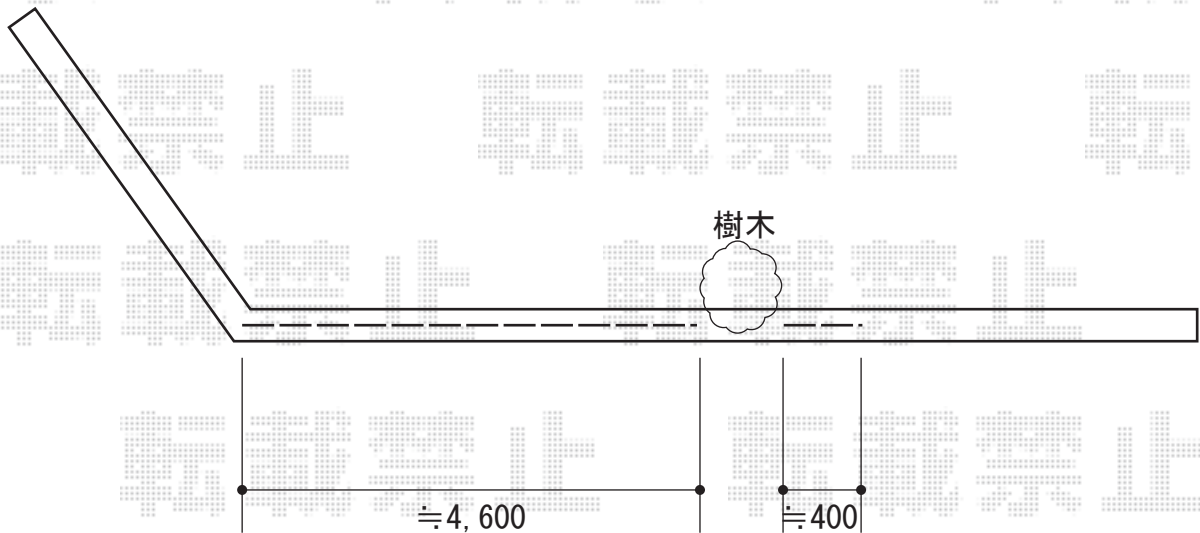

# フェンス 施工概略図

TOEX ハイサモア フリーポールタイプ  
本体1枚 (W×H) = (1,972×800mm) × 3枚  
柱仕様： T-8×6本  
エンドキャップ： 2セット  
色： マイルドブラック

2014-6-230550

担当者

伏見