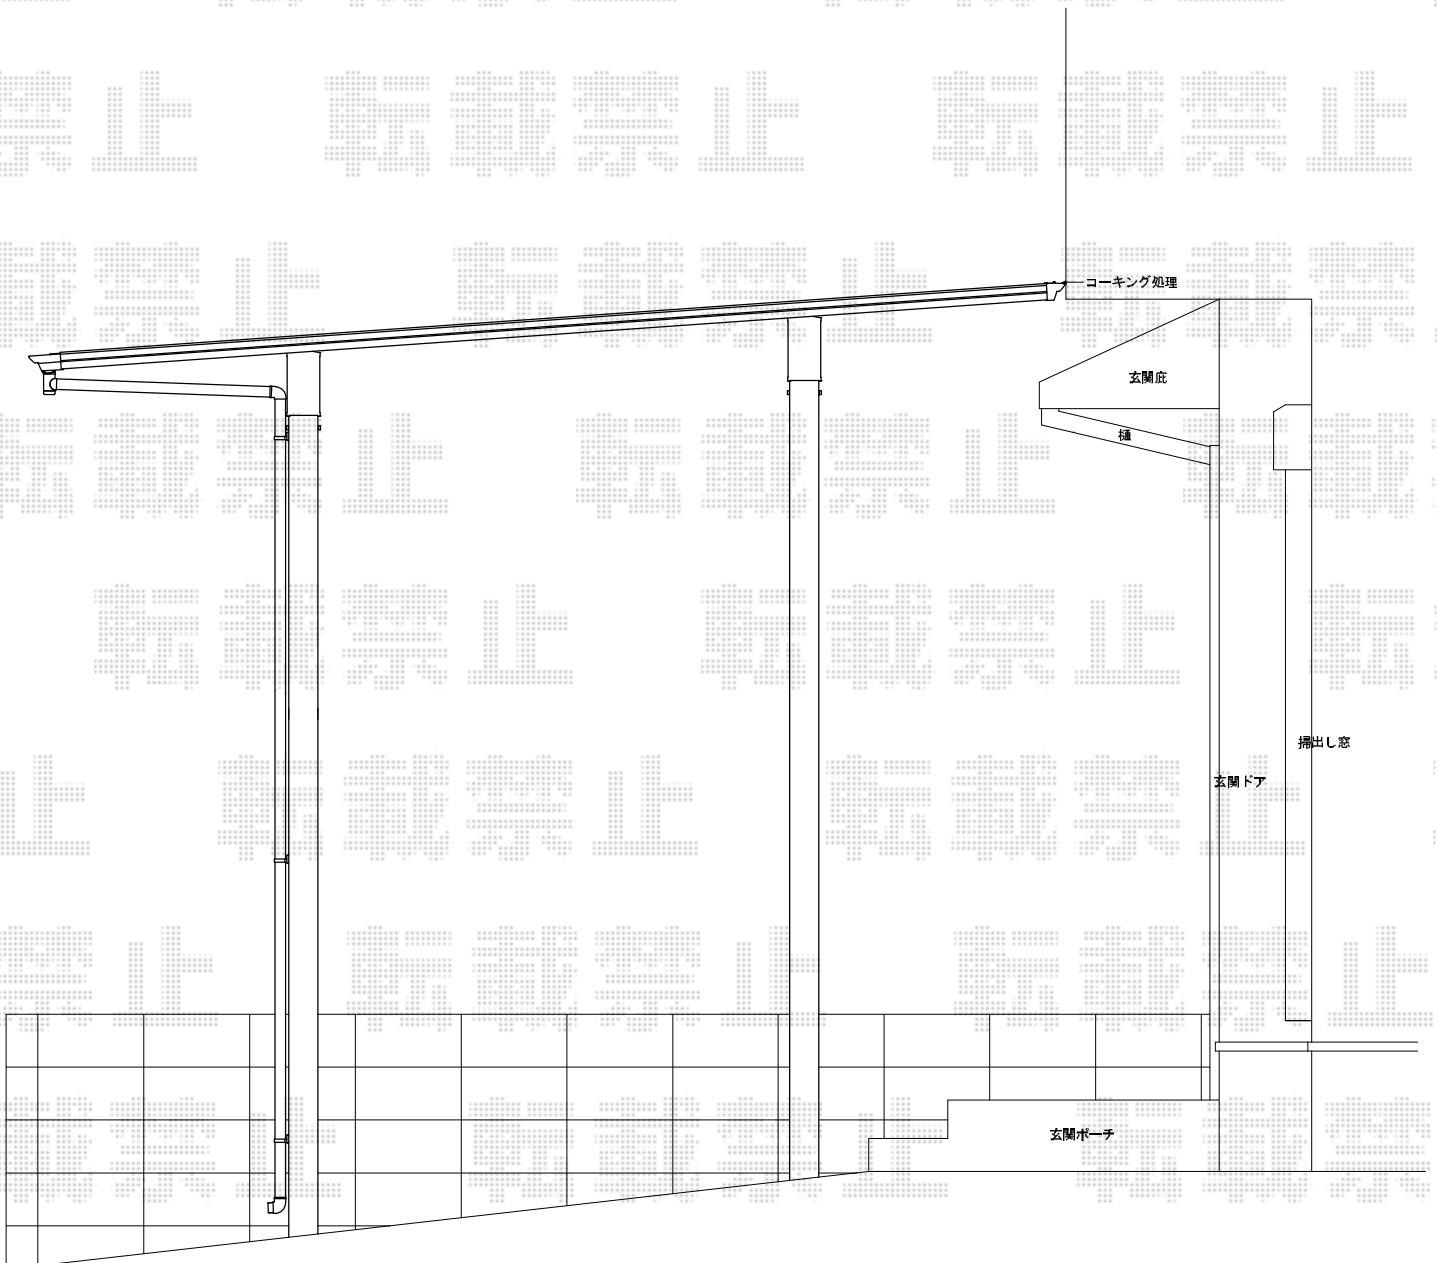

カーポート工事 施工概略図

TOEX アーキデュオ ワイド 3台用

幅= 7,801mm

奥行= 5,019mm

色： シャイングレー

屋根材： ポリカーボネート（クリアマット・すりガラス調）

柱仕様： ロング柱28仕様（有効高 約2,800mm）

担当者