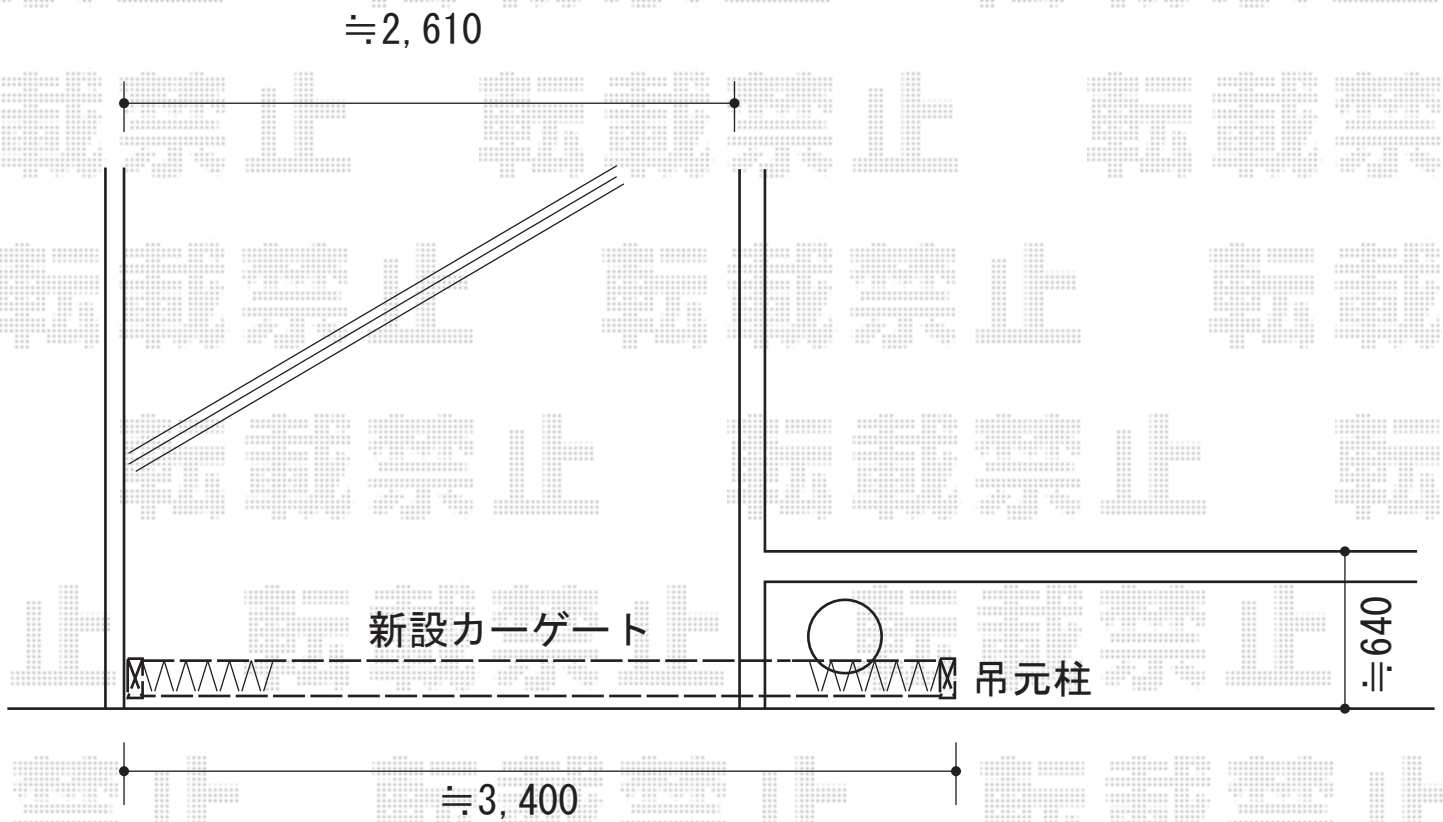

カーゲート 施工概略図

YKK AP レイオス1型 ノンレール 片開き 34S  
開口幅=(2,908~)3,307mm  
全幅=(3,008~)3,407mm  
たたみ幅=497mm  
高さ=1,150mm  
色：プラチナステン  
キャスター数：3箇所  
落棒数：3本

2014-6-230740

担当者

松保