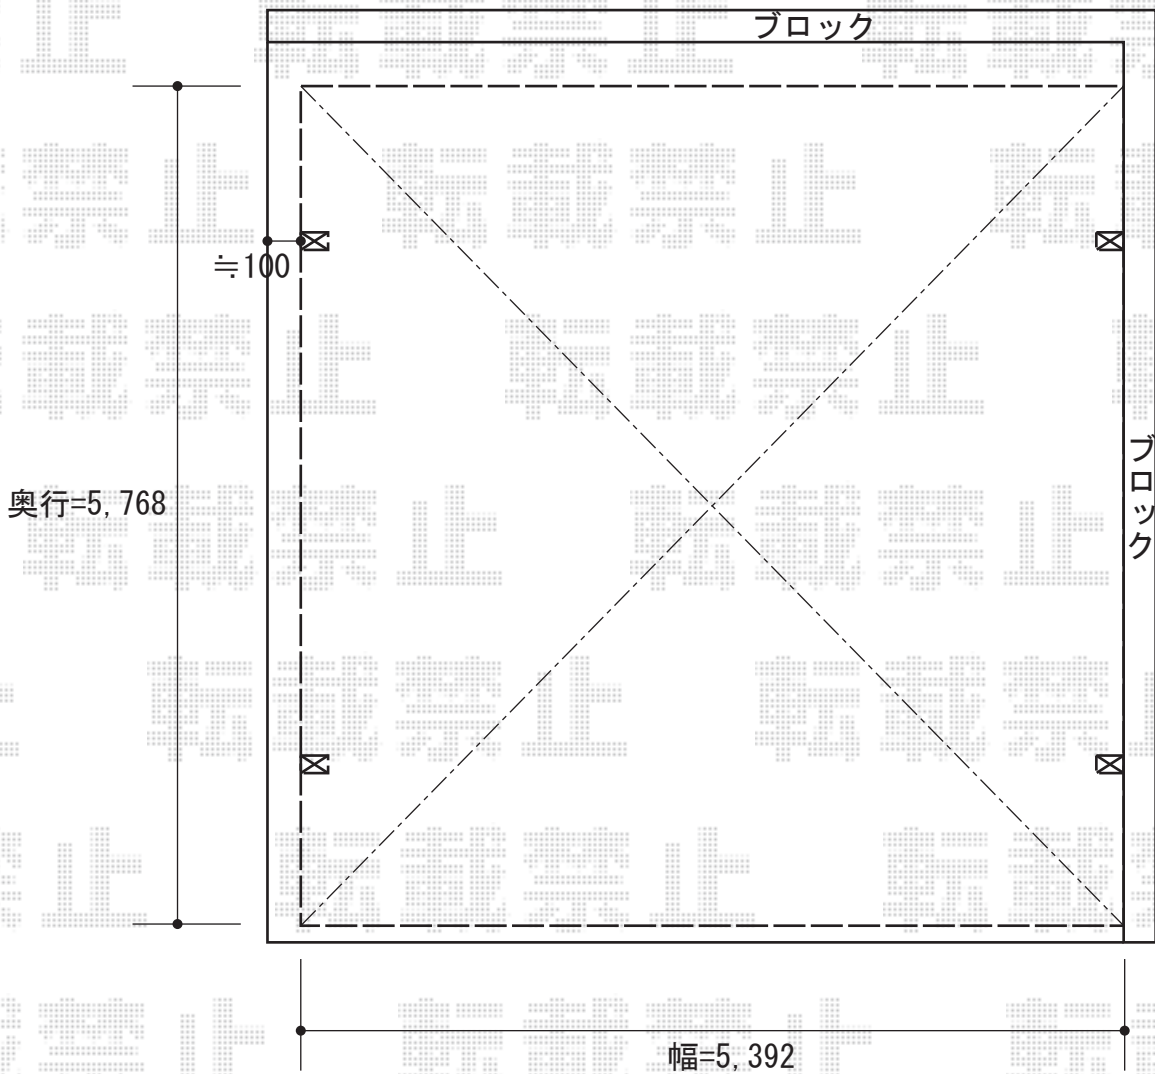

カーポート 施工概略図

YKK AP レイナツインポートグラン 積雪~20cm対応
幅= 5,392mm
奥行= 5,768mm
色 : プラチナステン
屋根材 : 熱線遮断ポリカーボネート (アースブルーマット調)
柱仕様 : ハイルフ柱仕様 (有効高 約2,350mm)

担当者

岩崎