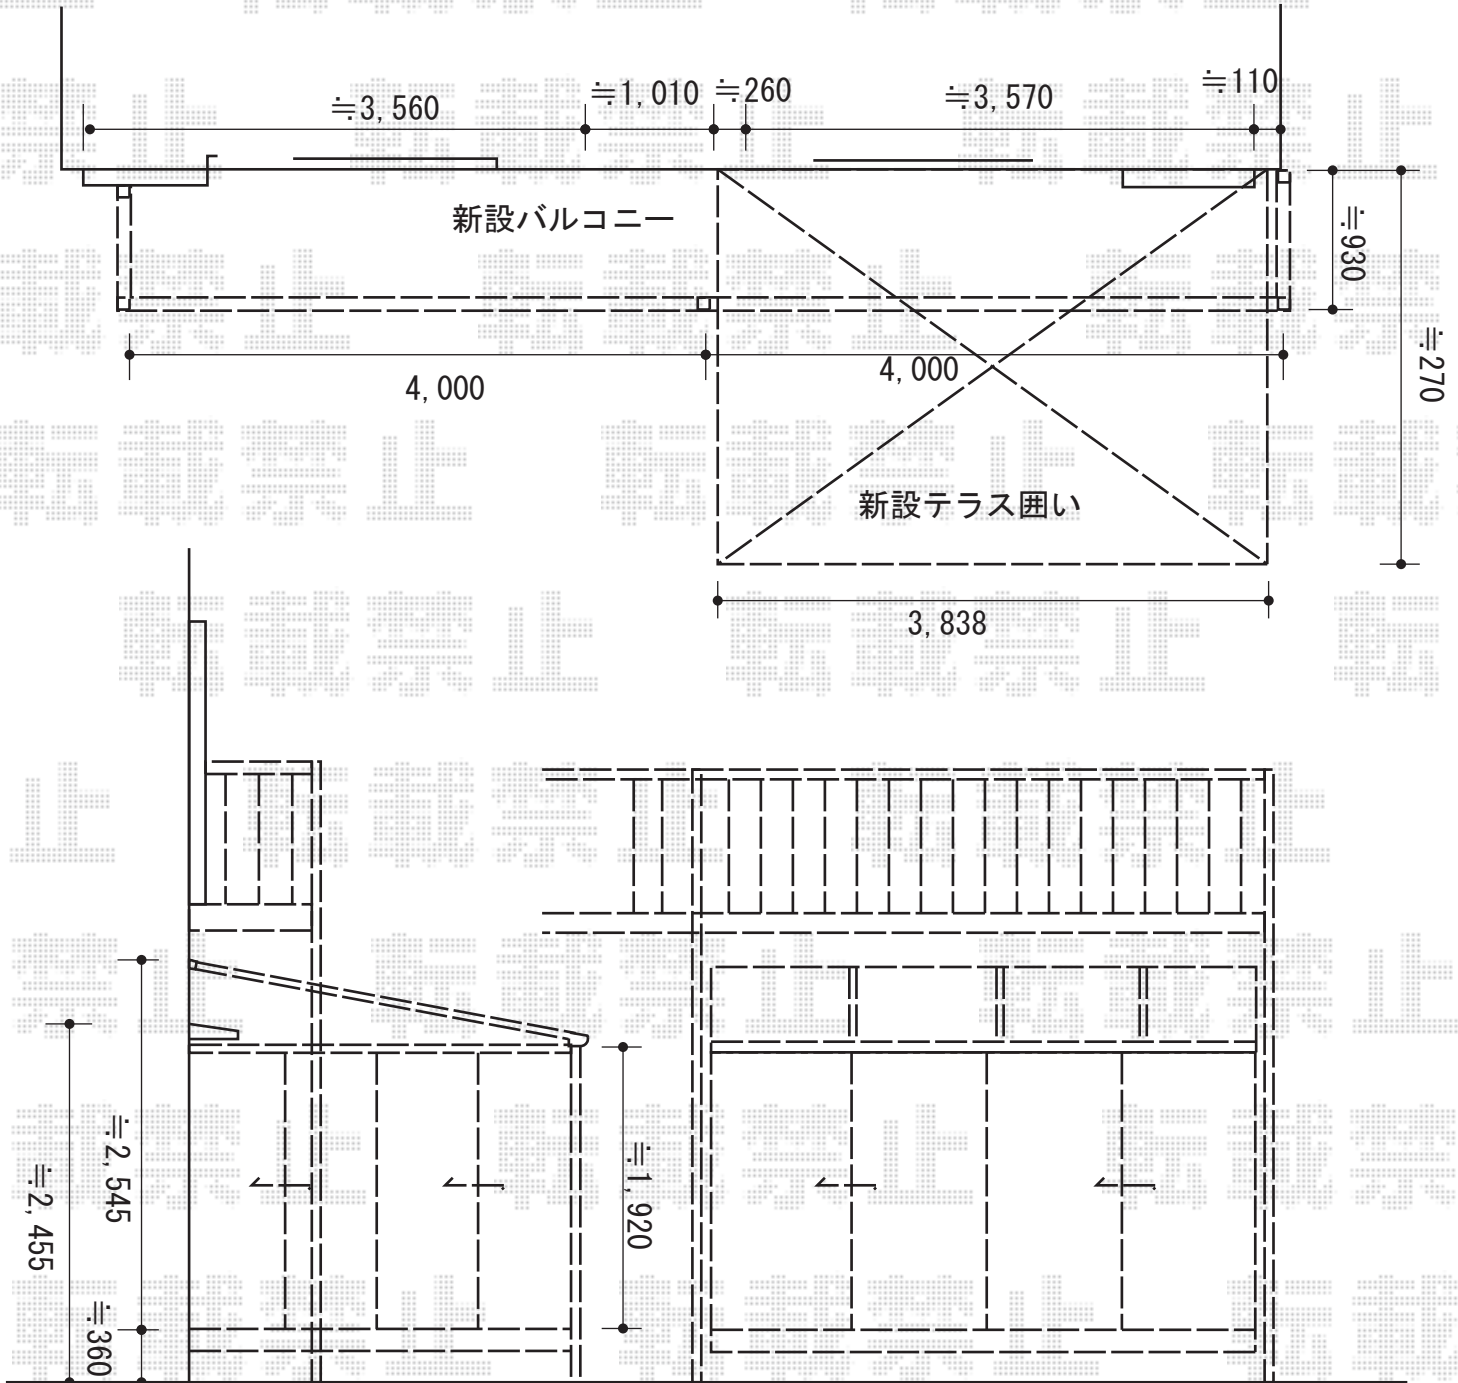

# エクステリア商品 施工概略図

トステム ほせるんですF型 床納まり(ランマ無し) 積雪~20cm対応  
 寸法= 間口 メーター4,000 (4,020mm) × 出幅 9尺 (2,685mm)  
 正面ユニット: テラス (4枚建)  
 側面ユニット: 【左右共】テラス (4枚建)  
 色: シャイングレー  
 屋根材: ポリカーボネート (クリアマット/すりガラス調)  
 床材: 塩ビデッキボード (グレー)  
 オプション: 吊り下げ物干し ワイド 2本入/網戸

トステム ビューステージHスタイル 縦太格子 連棟 柱建て式  
 間口= メーター8,000 (8,000mm)  
 出幅= 3尺 (885mm)  
 色: シャイングレー  
 床材: グレー (塩ビデッキボード)  
 柱仕様: ロング柱/柱建てタイプ  
 追加部材: 戸袋逃げ柱

2014-6-230773

担当者

伊野