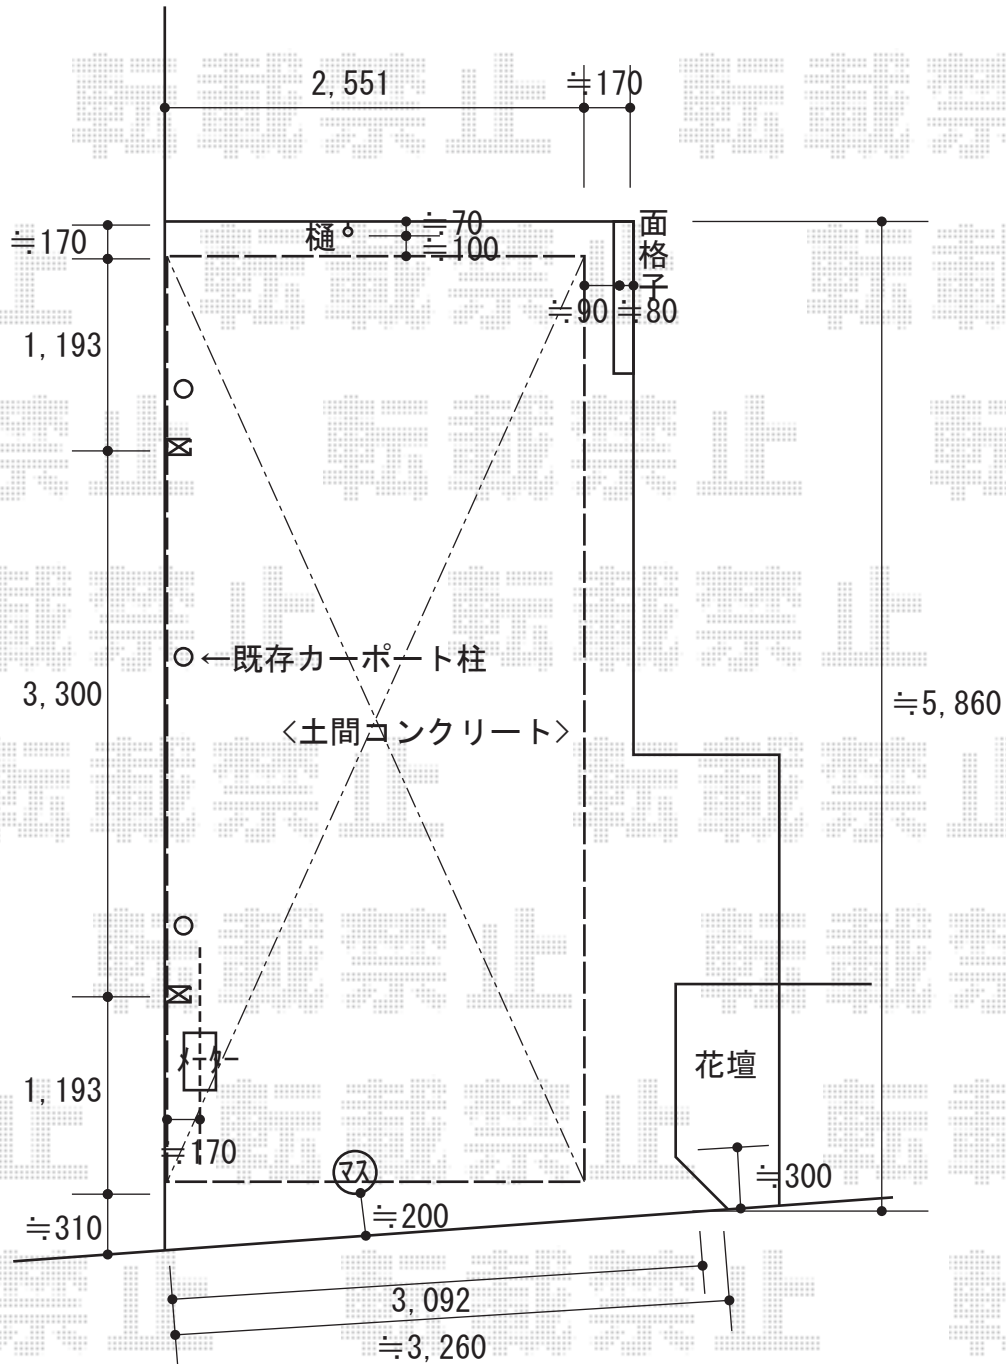

エクステリア商品 施工概略図

トステム カーブポートシグマIII 積雪~20cm対応
 幅= 2,551mm
 奥行= 5,686mm
 色: オータムブラウン
 屋根材: 熱線吸収アクアポリカーボネート (ライトブルー)
 柱仕様: 標準柱仕様 (有効高 約1,800mm)

担当者 酒井