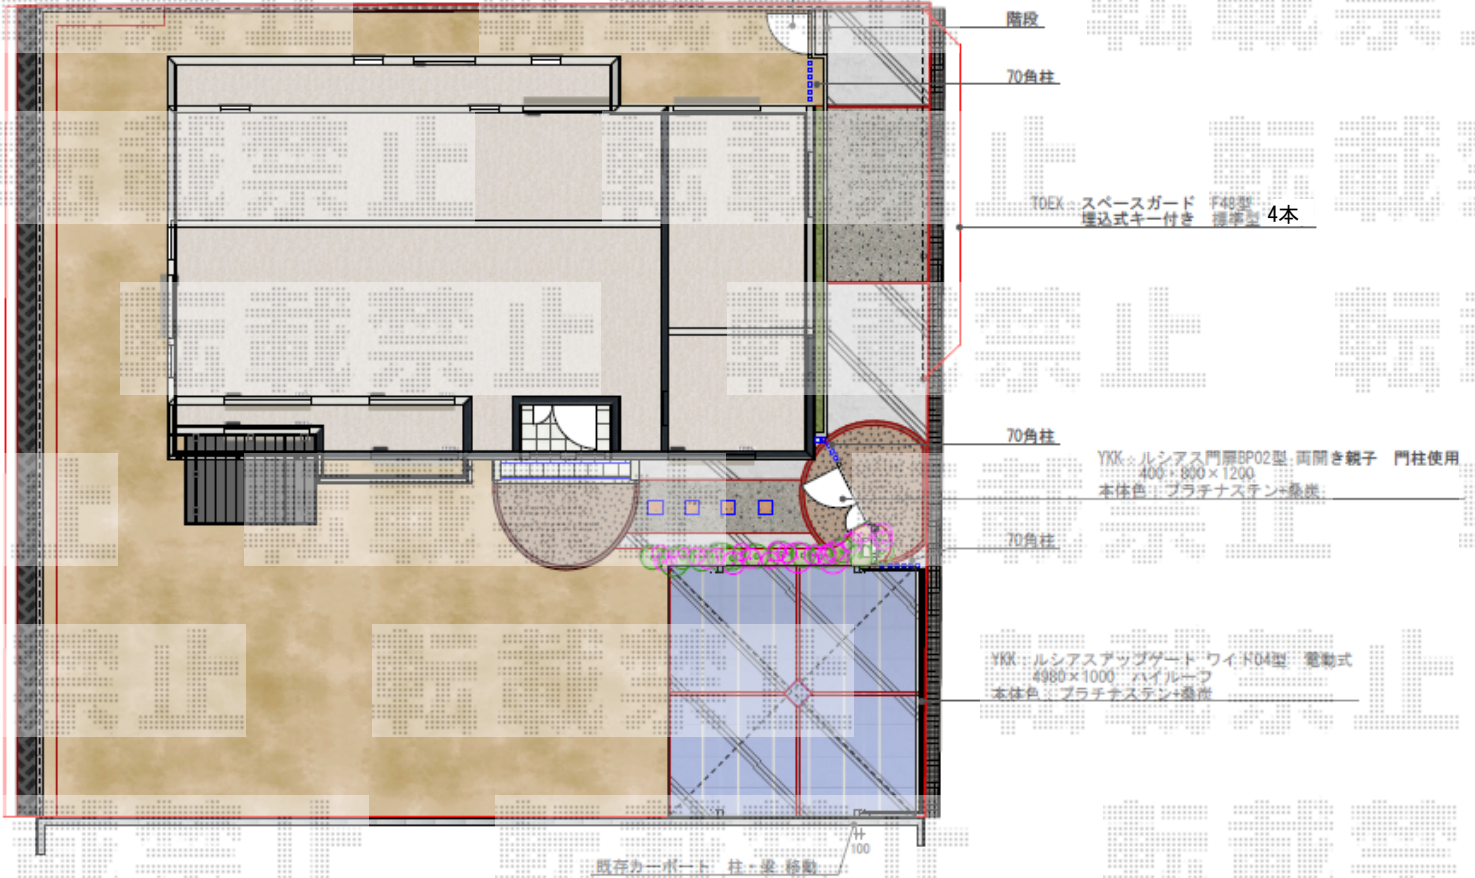

# 門扉・跳ね上げカーゲート・車止め 施工概略図

YKK AP ルシアス門扉CW02型 横目隠し 片開き 複合カラー 門柱使用  
 扉1枚 (W×H) = (800mm×1,000mm)  
 色：プラチナステン+桑炭  
 錠：ハンドル錠E8型  
 開き：内開き

TOEX スペースガード (車止め) F48型 埋め込み式キー付き  
 標準型：4本  
 ステンレスチェーン：9m  
 NAジョイント：1  
 NBジョイント：1  
 Cジョイント：1

YKK AP ルシアス門扉BP02型 横目隠し 両開き親子 複合カラー 門柱使用  
 扉1枚 (W×H) = (400・800mm×1,200mm)  
 色：プラチナステン+桑炭  
 錠：ハンドル錠E8型  
 開き：内開き・【仮】外観右側に親扉

YKK：ルシアス門扉CW02型 片開き 門柱使用  
 800×1000  
 本体色：プラチナステン+桑炭

YKK AP ルシアスアップゲートワイド 3型 横太格子 電動 複合カラー  
 本体 (W×H) = (4,980mm×1,000mm)  
 色：プラチナステン+桑炭  
 柱仕様：ハイルーフ柱仕様 (有効通過高2,140mm)  
 駆動：2モーター両柱駆動  
 リモコン：標準2個入