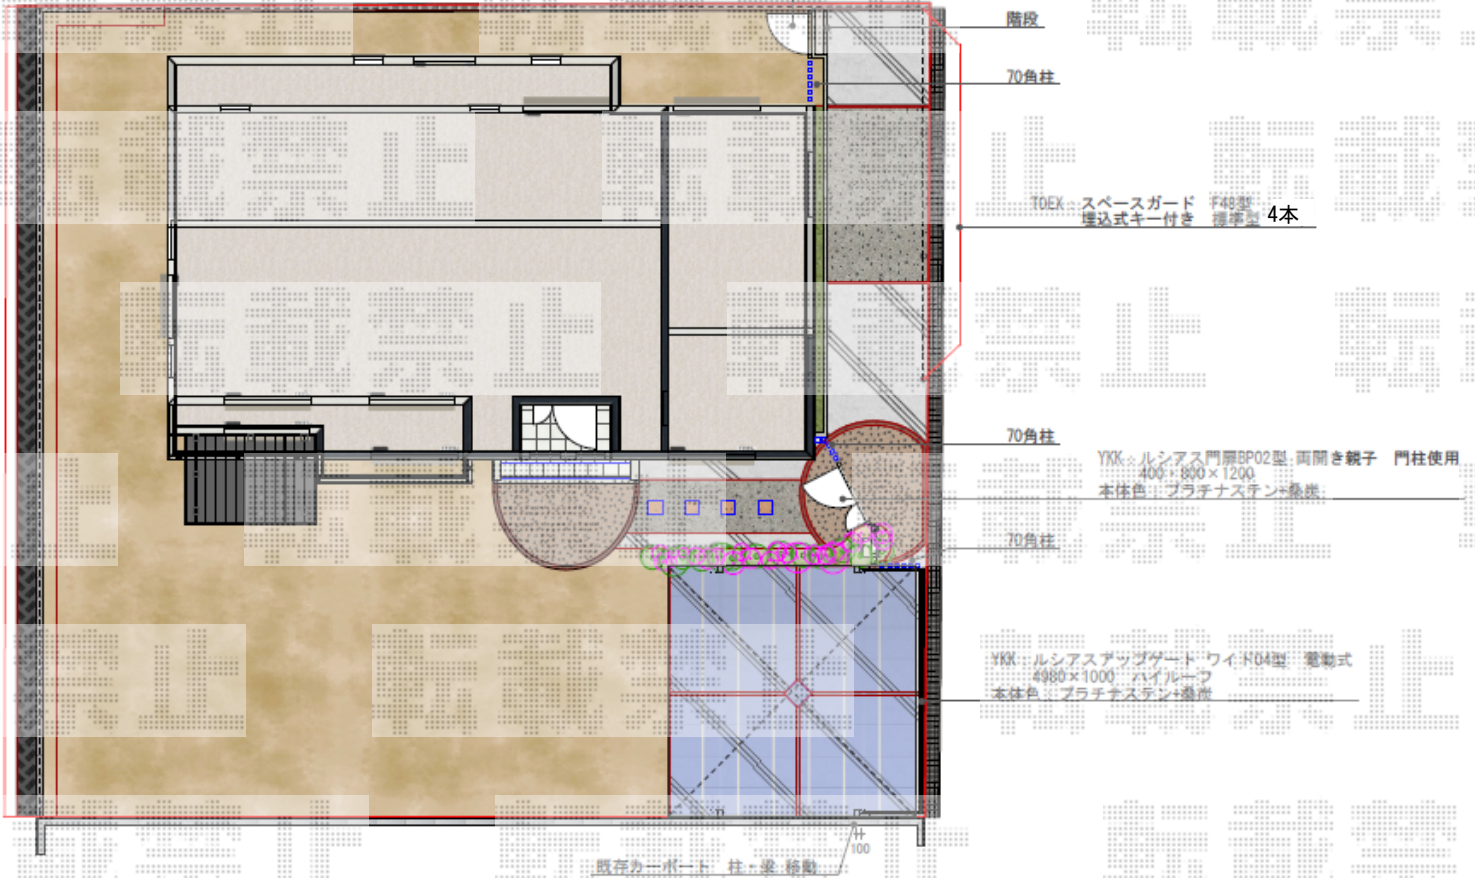

門扉・跳ね上げカーゲート・車止め 施工概略図

YKK AP ルシアス門扉CW02型 横目隠し 片開き 複合カラー 門柱使用
 扉1枚 (W×H) = (800mm×1,000mm)
 色：プラチナステン+桑炭
 錠：ハンドル錠E8型
 開き：内開き

TOEX スペースガード (車止め) F48型 埋め込み式キー付き
 標準型：4本
 ステンレスチェーン：9m
 NAジョイント：1
 NBジョイント：1
 Cジョイント：1

YKK AP ルシアス門扉BP02型 横目隠し 両開き親子 複合カラー 門柱使用
 扉1枚 (W×H) = (400・800mm×1,200mm)
 色：プラチナステン+桑炭
 錠：ハンドル錠E8型
 開き：内開き・【仮】外観右側に親扉

YKK：ルシアス門扉CW02型 片開き 門柱使用
 800×1000
 本体色：プラチナステン+桑炭

YKK AP ルシアスアップゲートワイド 3型 横太格子 電動 複合カラー
 本体 (W×H) = (4,980mm×1,000mm)
 色：プラチナステン+桑炭
 柱仕様：ハイルーフ柱仕様 (有効通過高2,140mm)
 駆動：2モーター両柱駆動
 リモコン：標準2個入