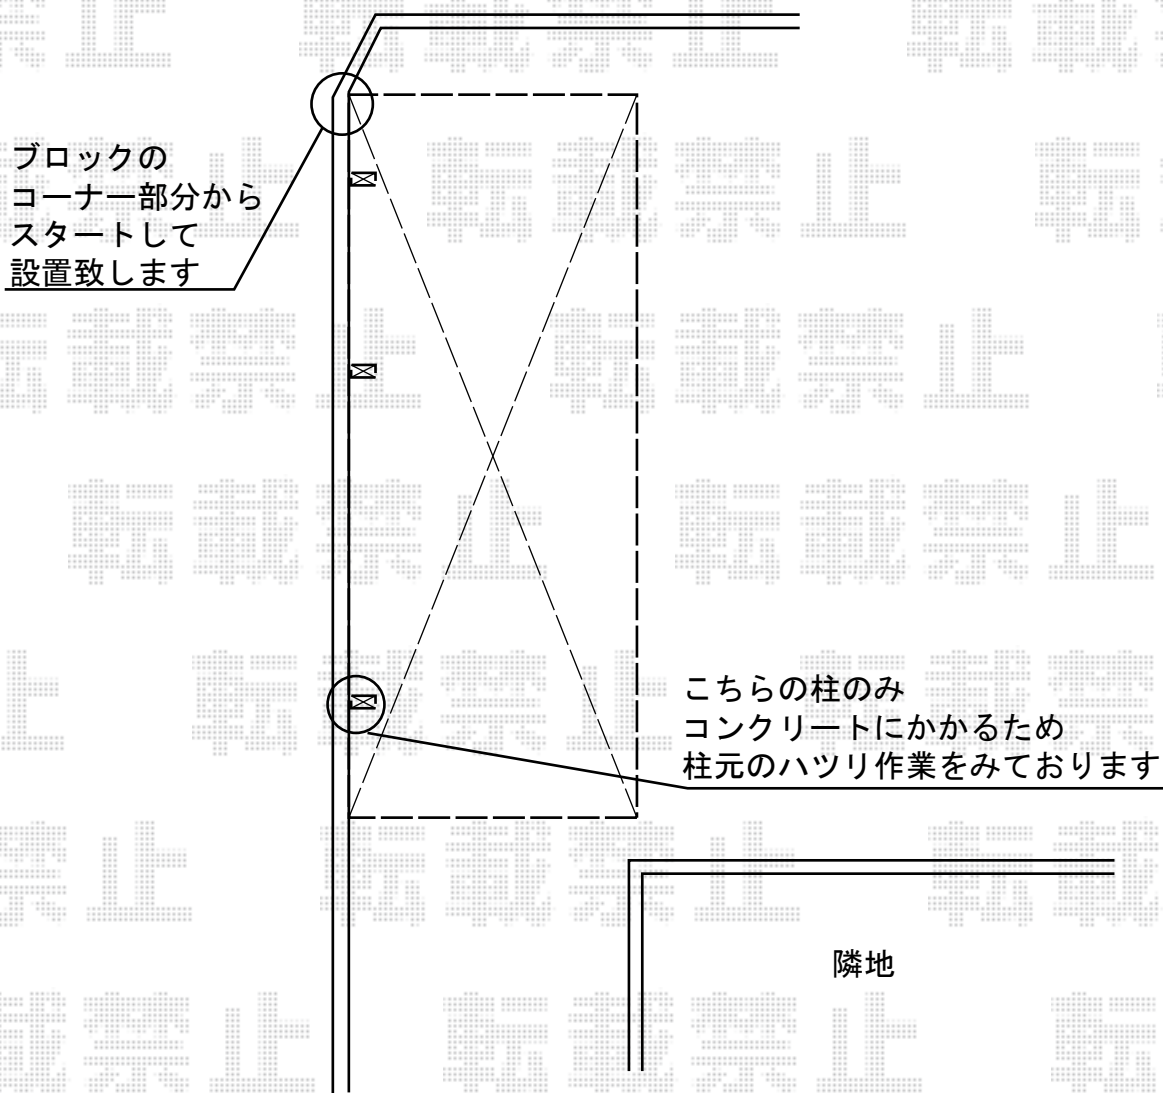

カーポート 施工概略図

YKK AP レイナポートグラン 延長 積雪～20cm対応
幅= 2,700mm
奥行= 7,200mm
色： ホワイト
屋根材： 熱線遮断ポリカーボネート(クリアマット)
柱仕様： ハイルフ柱仕様 (有効高 約2,355mm)

担当者

岩崎