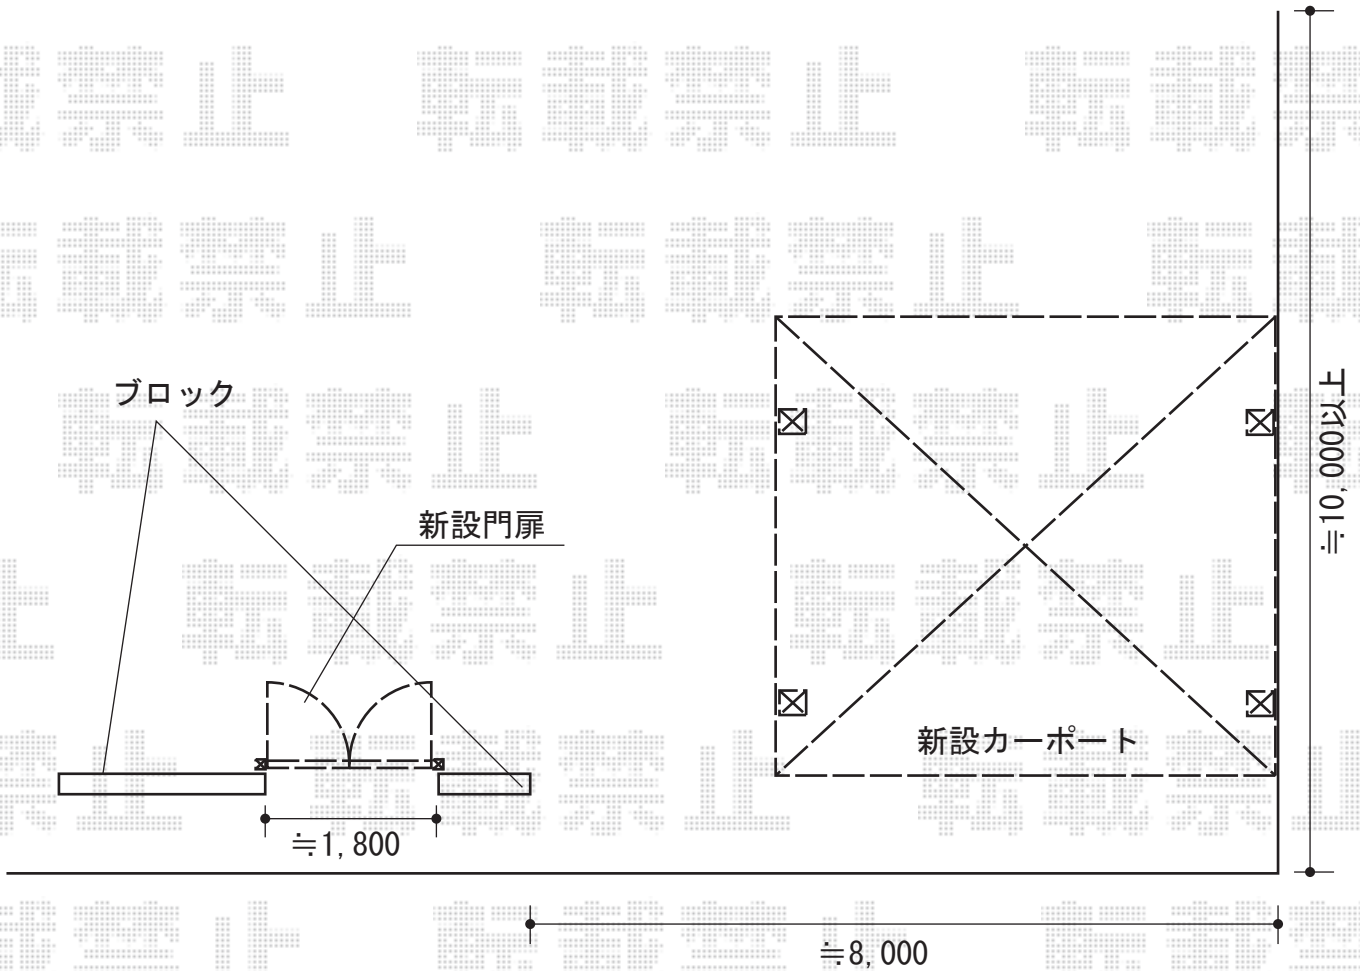

エクステリア商品 施工概略図

YKK AP レイナツインポートグラン 積雪～20cm対応
幅=5,097mm
奥行=5,052mm
色：プラチナステン
屋根材：ポリカーボネート（アースブルー）
柱仕様：ハイルーフ柱仕様（有効高 約2,350mm）

TOEX プレスタ門扉 2型 細たて棧 両開き 柱使用
扉1枚（W×H）=（900・900mm×1,200mm）
色：シャイングレー
錠：【未定】シリンダーPA錠
開き：内開き