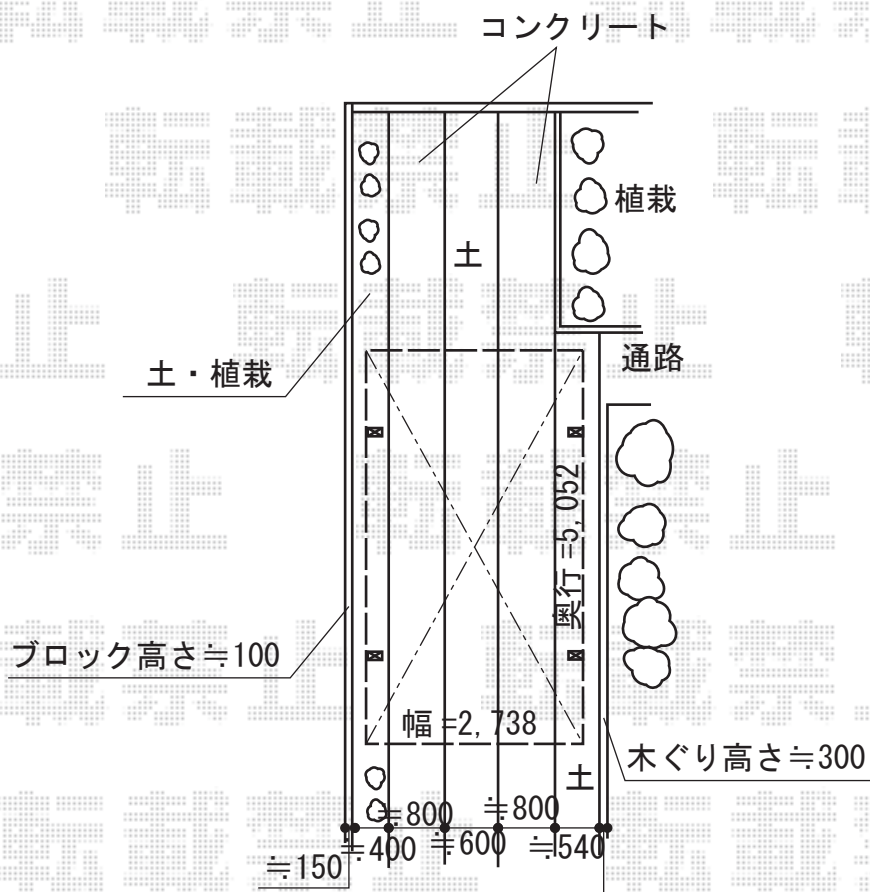

カーポート 施工概略図

YKK AP レイナワンポートグラン 積雪～20cm対応
 幅= 2,738mm
 奥行= 5,052mm
 色： ブラウン
 屋根材： ポリカーボネート（スモークブラウン）
 柱仕様： 標準柱仕様（有効高 約2,000mm）

担当者

岩崎