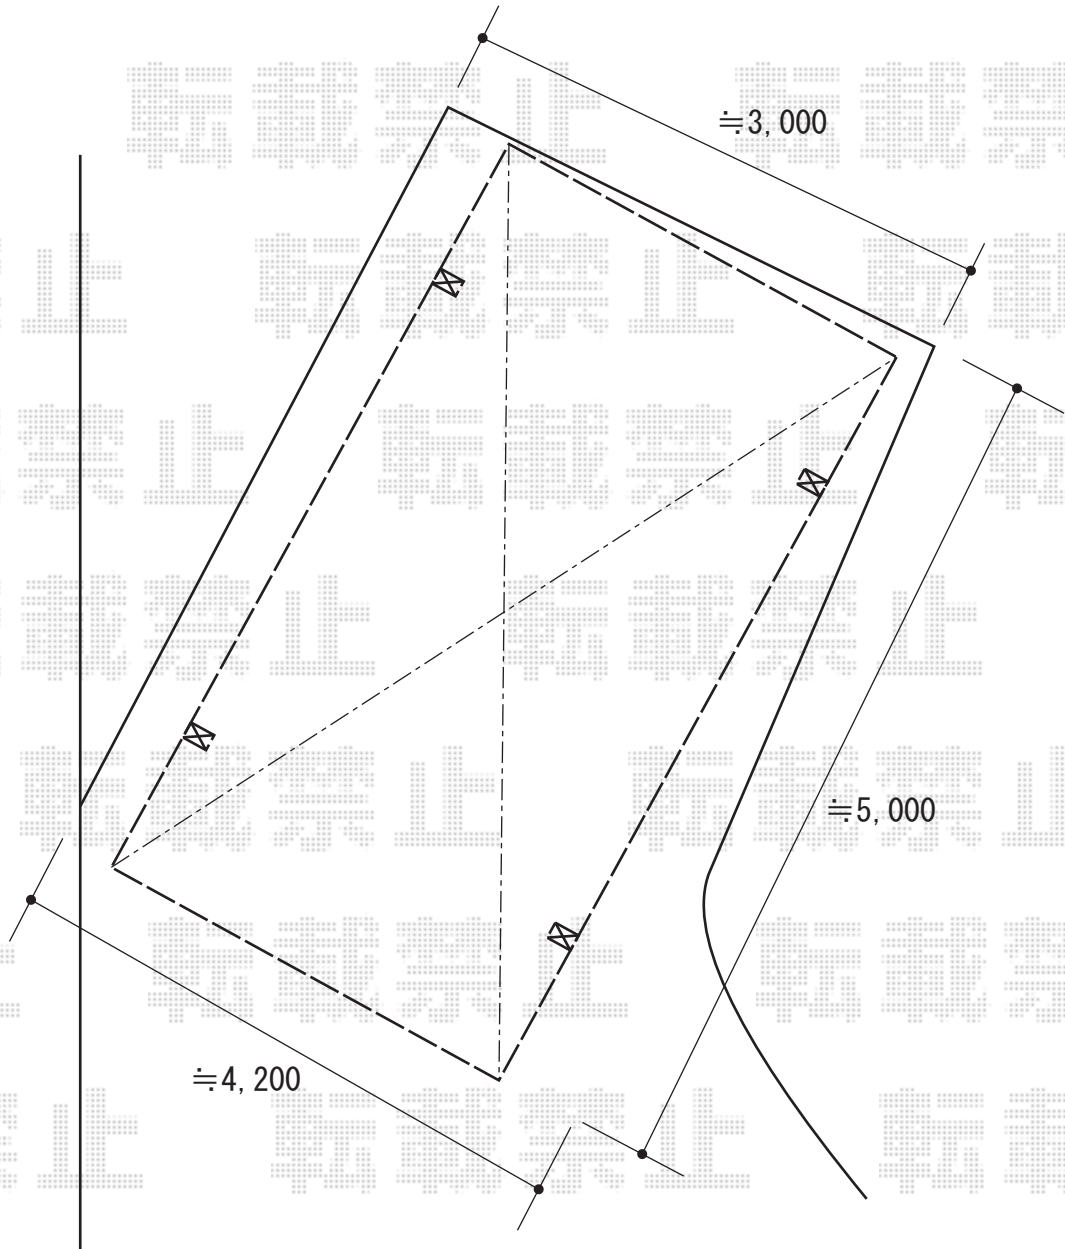

カーポート 施工概略図

YKK AP レイナワンポートグラン 積雪～20cm対応
幅= 2,738mm
奥行= 5,052mm
色： ブラウン
屋根材： 熱線遮断ポリカーボネート（アースブルーマット調）
柱仕様： 標準柱仕様（有効高 約2,000mm）

担当者

岩崎